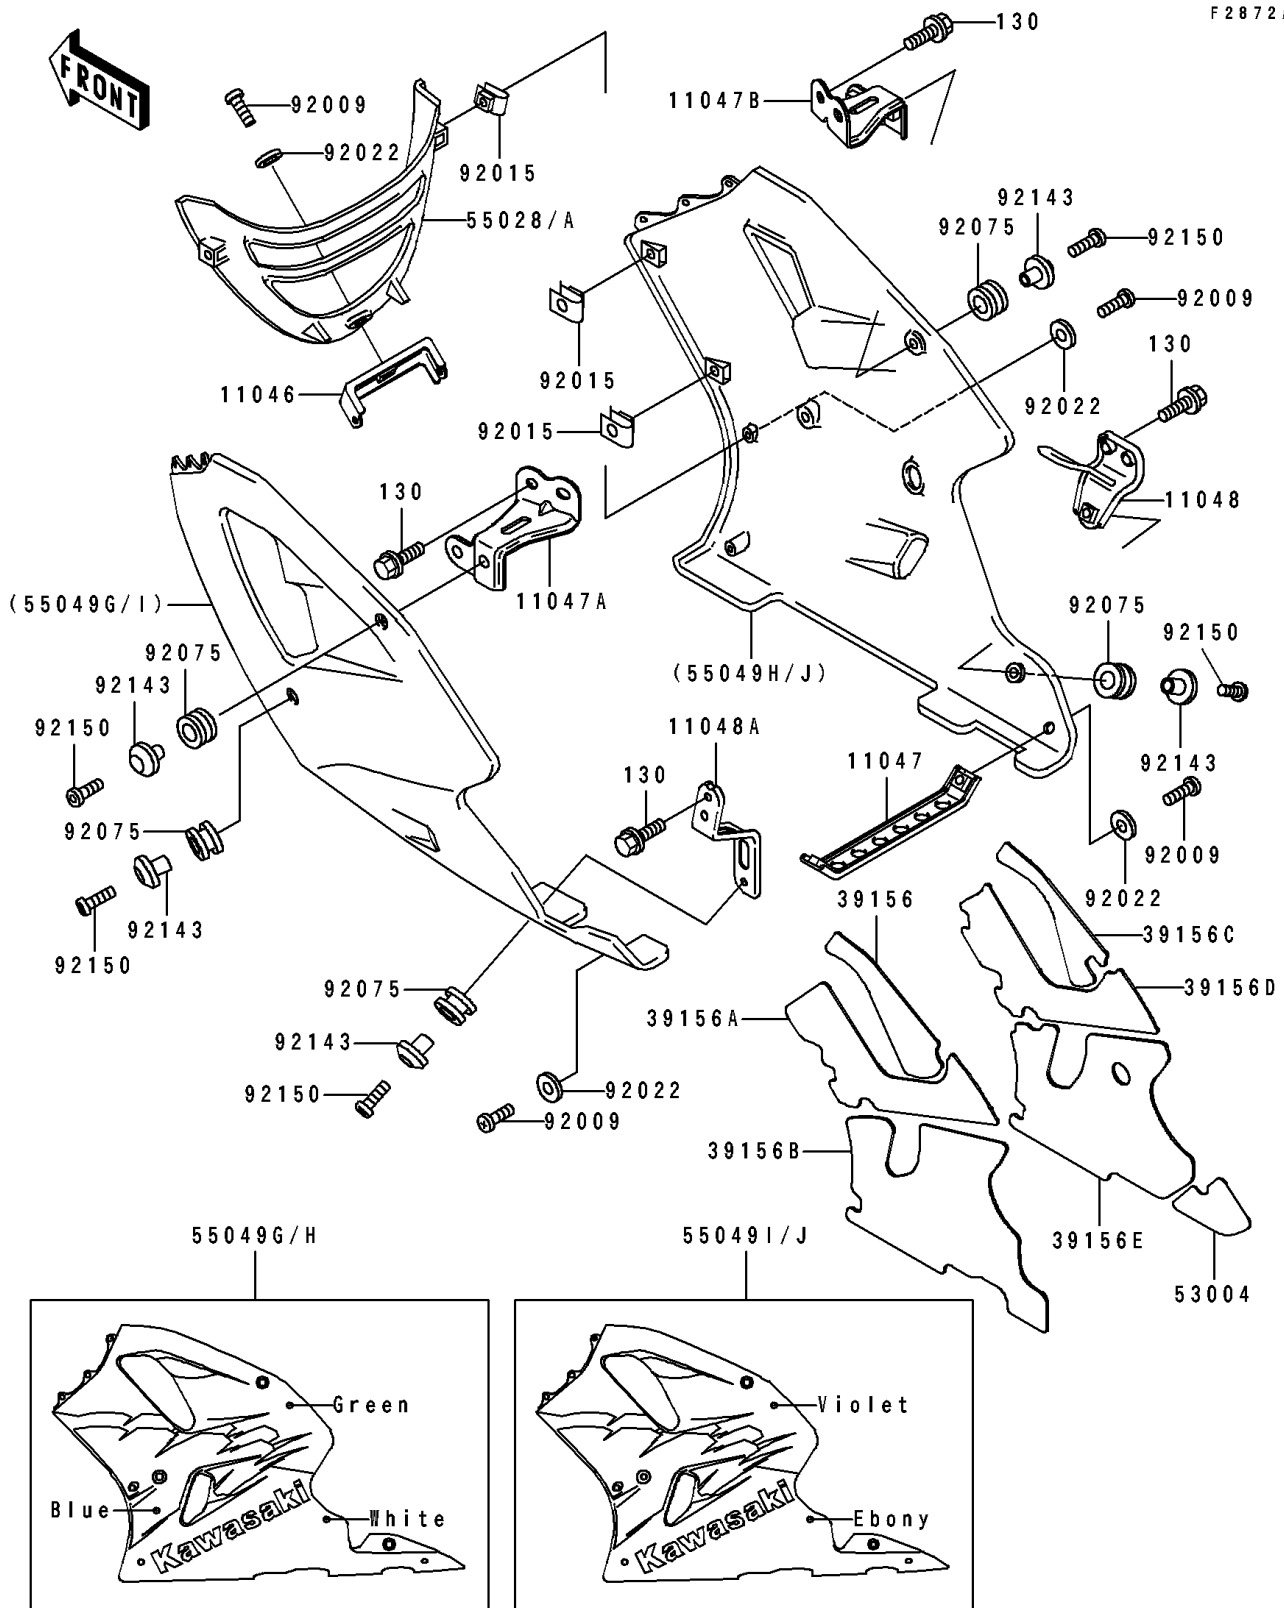

1994 Ninja® ZX™-7

PARTS DIAGRAM

Cowling Lower(ZX750-L2)

F2872A

1994 Ninja® ZX™ -7

PARTS LIST

Cowling Lowers(ZX750-L2)

ITEM NAME

PART NUMBER

QUANTITY
