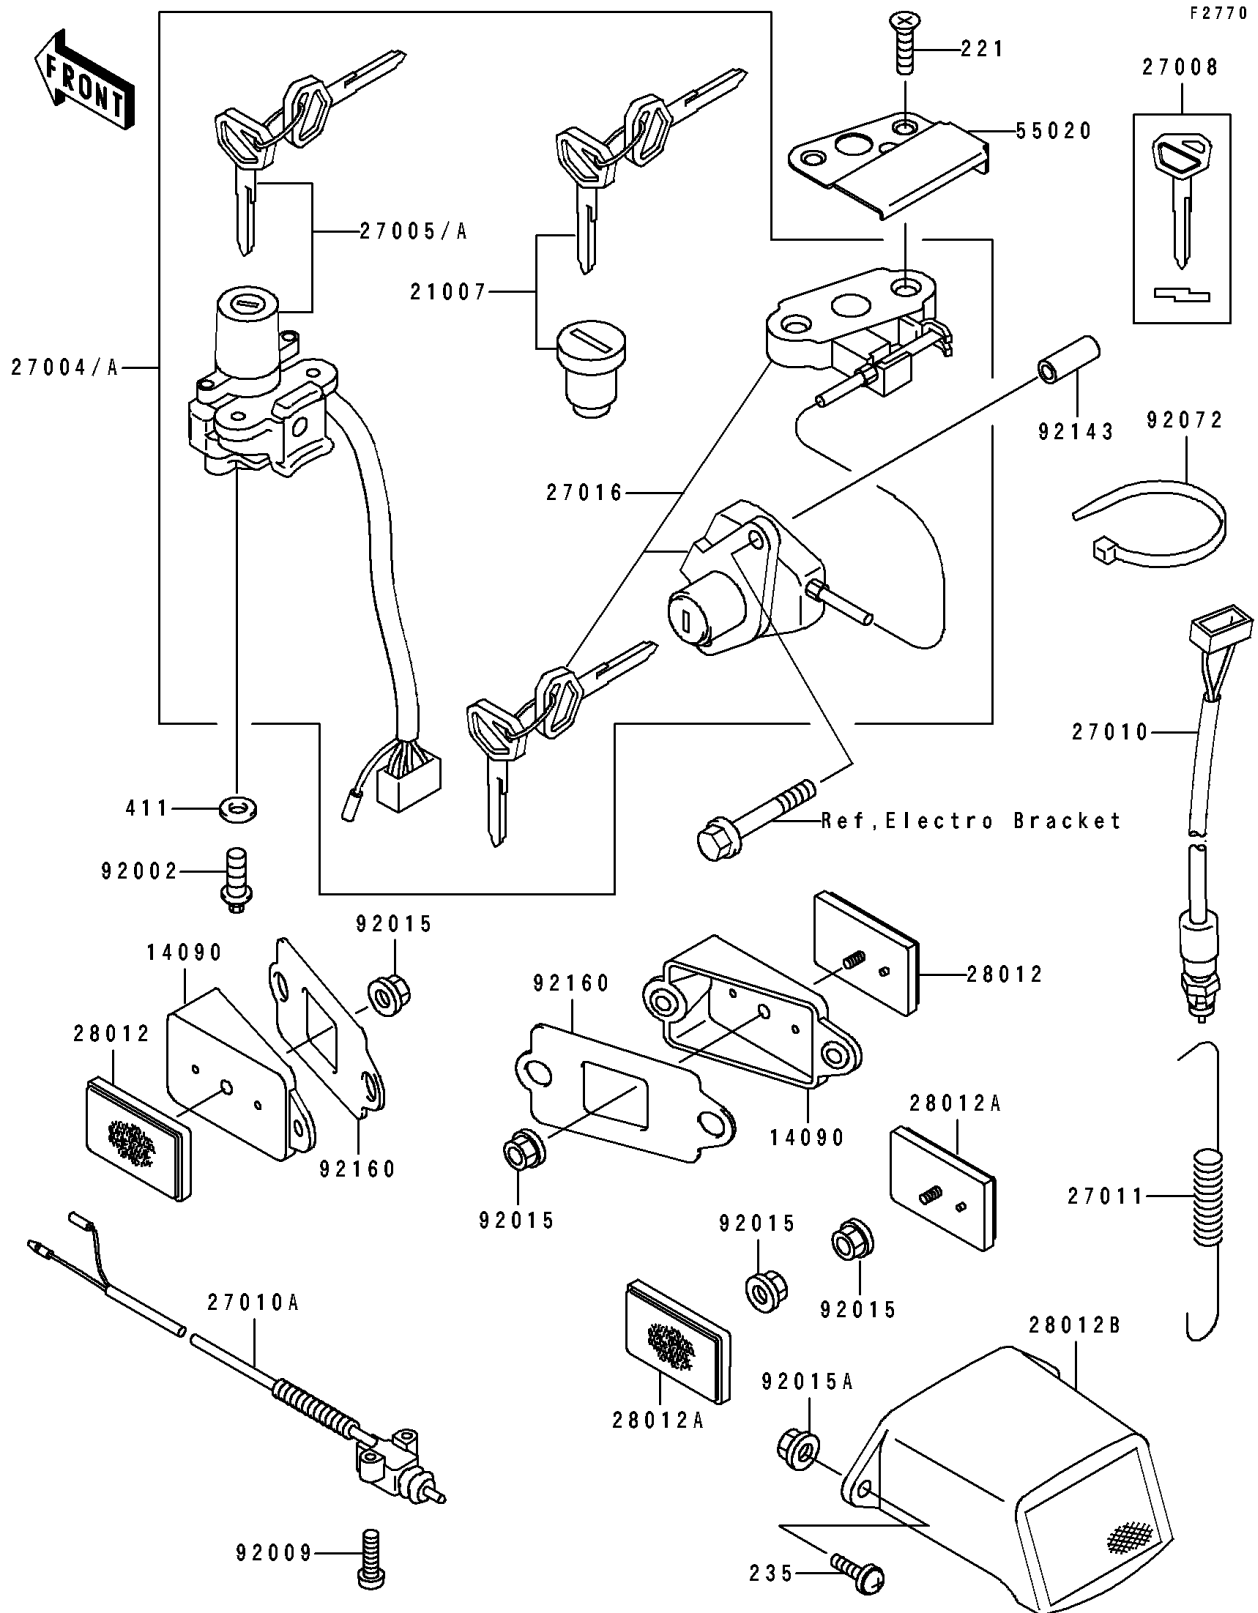

1994 Ninja[®] ZX[™]-7

PARTS DIAGRAM

Ignition Switch/Locks/Reflectors

1994 Ninja® ZX™-7

PARTS LIST

Ignition Switch/Locks/Reflectors

ITEM NAME	PART NUMBER	QUANTITY
COVER,REFLECTOR (Ref # 14090)	14090-1264	2
ROTOR,LOCK,TANK CAP (Ref # 21007)	21007-5035	1
SWITCH-ASSY (Ref # 27004A)	27004-5476	1
SWITCH-ASSY-IGNITION (Ref # 27005A)	27005-1179	1
KEY-LOCK,BLANK (Ref # 27008)	27008-1170	1
SWITCH,BRAKE LAMP (Ref # 27010)	27010-1093	1
SWITCH,SIDE STAND (Ref # 27010A)	27010-1223	1
SPRING,BRAKE LAMP SWITCH (Ref # 27011)	27011-011	1
LOCK-ASSY,SEAT (Ref # 27016)	27016-5196	1
REFLECTOR-REFLEX (Ref # 28012)	28012-1003	2
REFLECTOR-REFLEX,RR (Ref # 28012A)	28012-1054	2
REFLECTOR-REFLEX,RR (Ref # 28012B)	28012-1066	1
GUARD,SEAT LOCK (Ref # 55020)	55020-1483	1
BOLT,TORX,6X16 (Ref # 92002)	92002-1333	2
SCREW,5X20 (Ref # 92009)	92009-1459	2
NUT,FLANGED,5MM (Ref # 92015)	92015-1259	4
NUT,FLANGED,6MM (Ref # 92015A)	92015-1367	2
BAND,L=185 (Ref # 92072)	92072-1195	1
COLLAR,6.8X10X42 (Ref # 92143)	92143-1072	2
DAMPER,REFLECTOR (Ref # 92160)	92160-1395	2
SCREW-CSK-CROS,6X20 (Ref # 221)	221B0620	2
SCREW-PAN-WP-CROS (Ref # 235)	235C0620	2
WASHER-PLAIN,6MM (Ref # 411)	411E0600	2