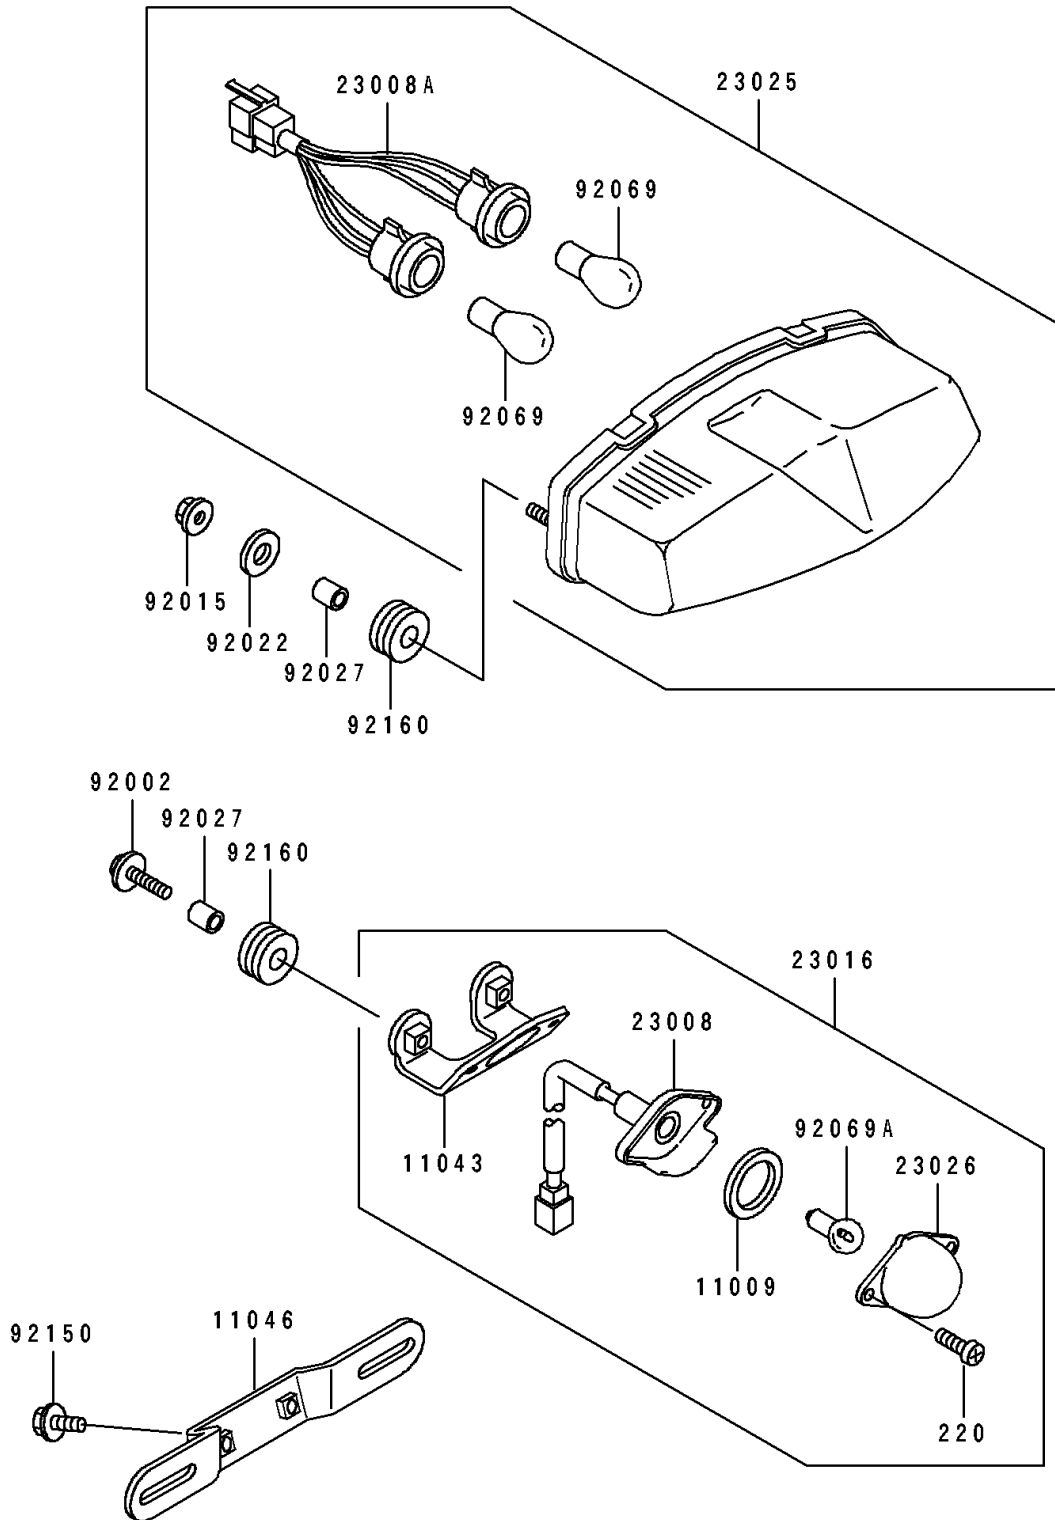

1995 Ninja® ZX™-7

PARTS DIAGRAM

Taillight(s)

F2720

1995 Ninja® ZX™-7

PARTS LIST

Taillight(s)

ITEM NAME

PART NUMBER

QUANTITY
