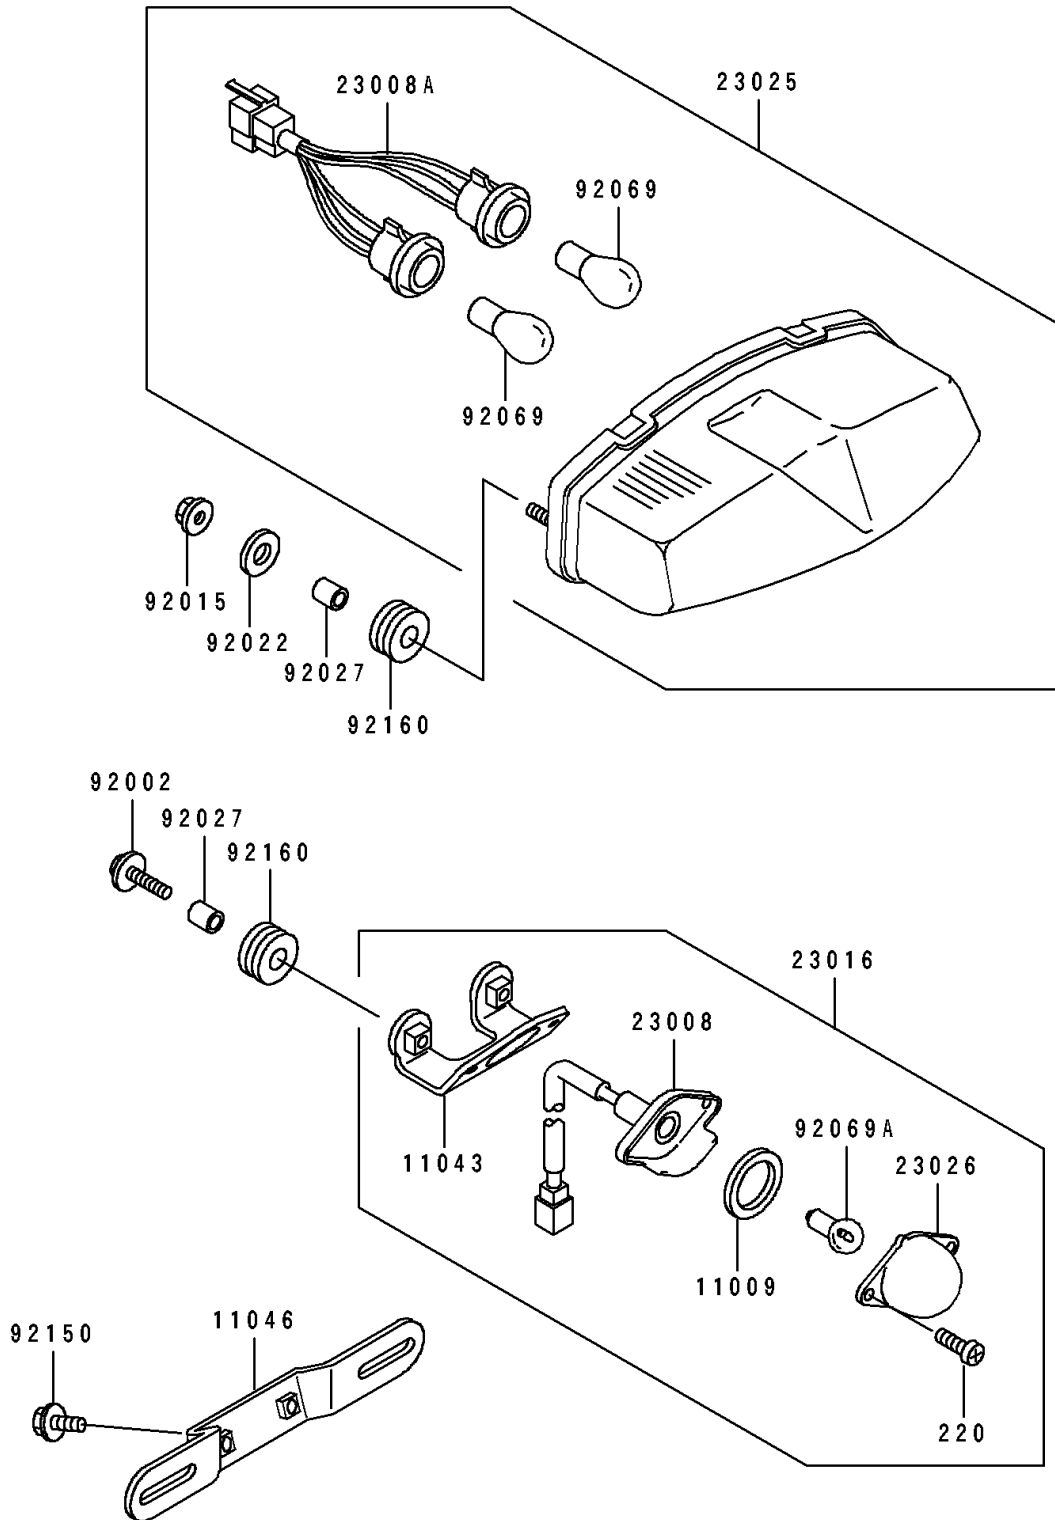

1993 Ninja[®] ZX[™]-7

PARTS DIAGRAM

Taillight(s)

F2720

1993 Ninja[®] ZX[™]-7

PARTS LIST

Taillight(s)

ITEM NAME

PART NUMBER

QUANTITY
