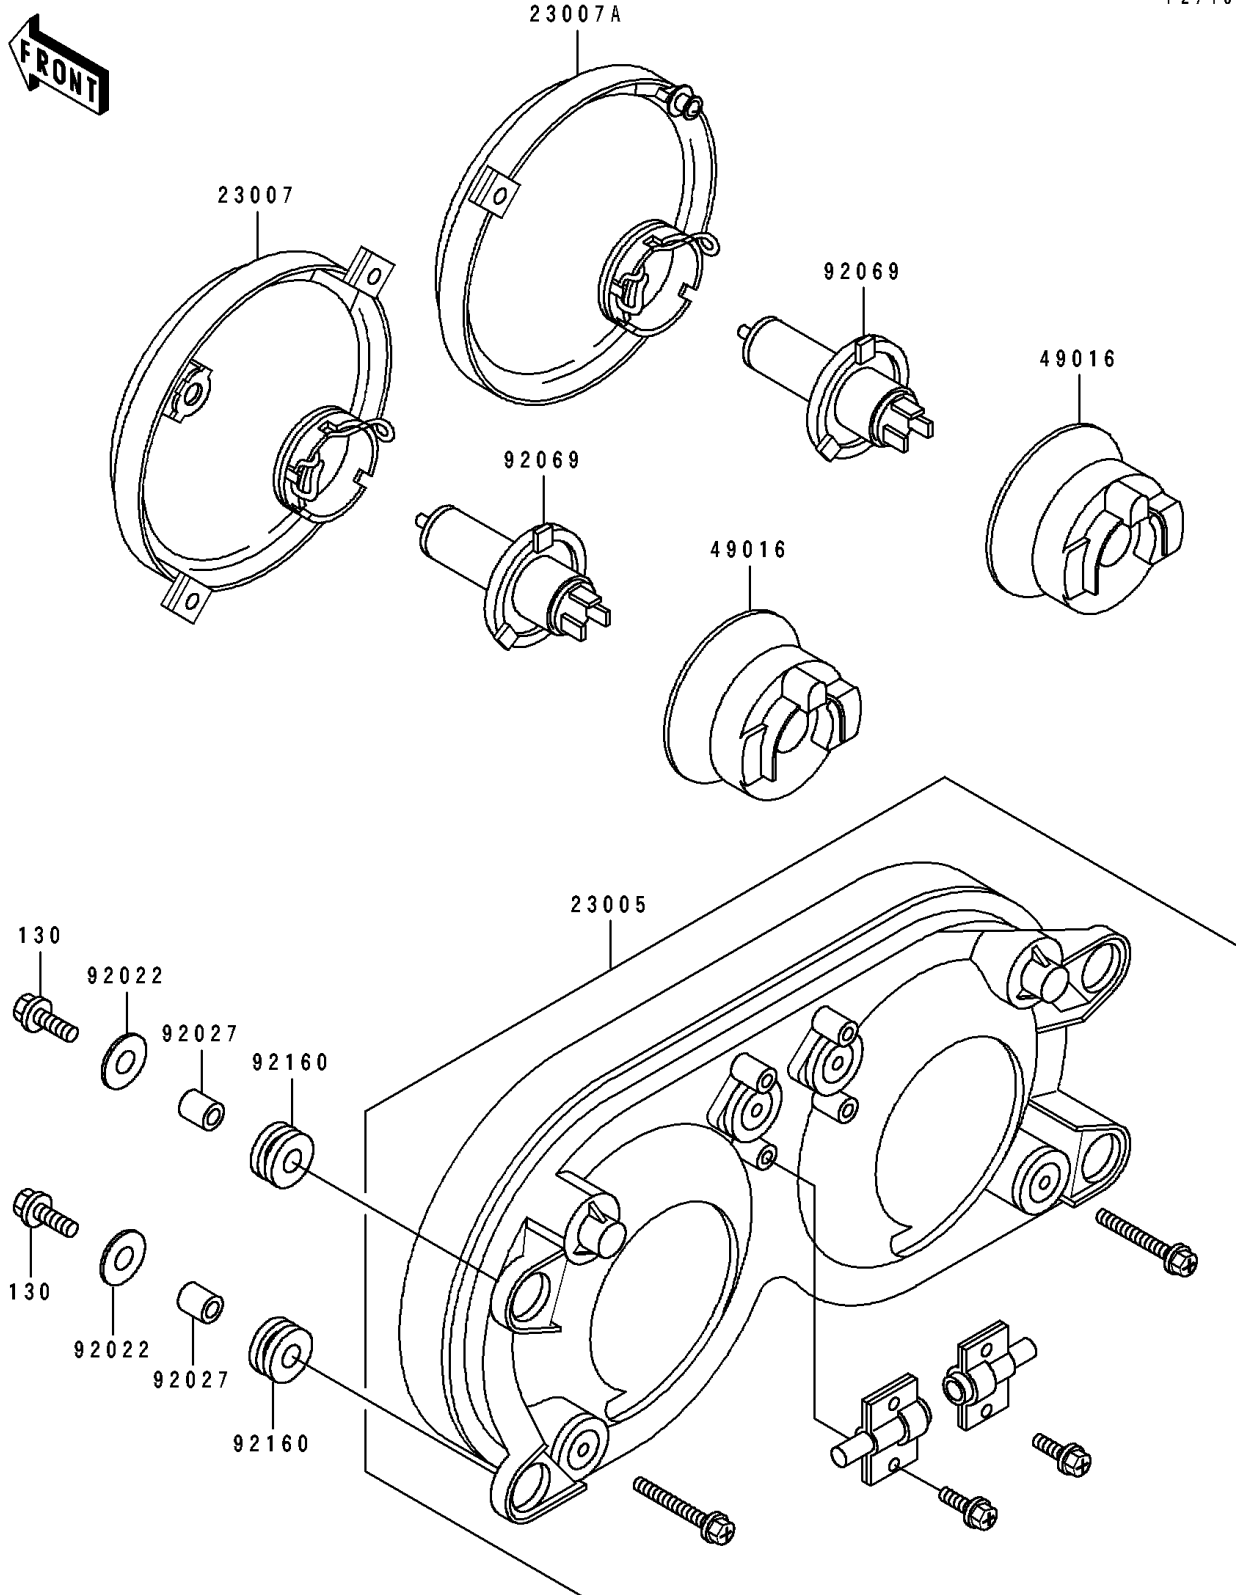

1993 Ninja® ZX™ -7

PARTS DIAGRAM

Headlight(s)

F 2710

1993 Ninja[®] ZX[™]-7

PARTS LIST

Headlight(s)

ITEM NAME

PART NUMBER

QUANTITY
