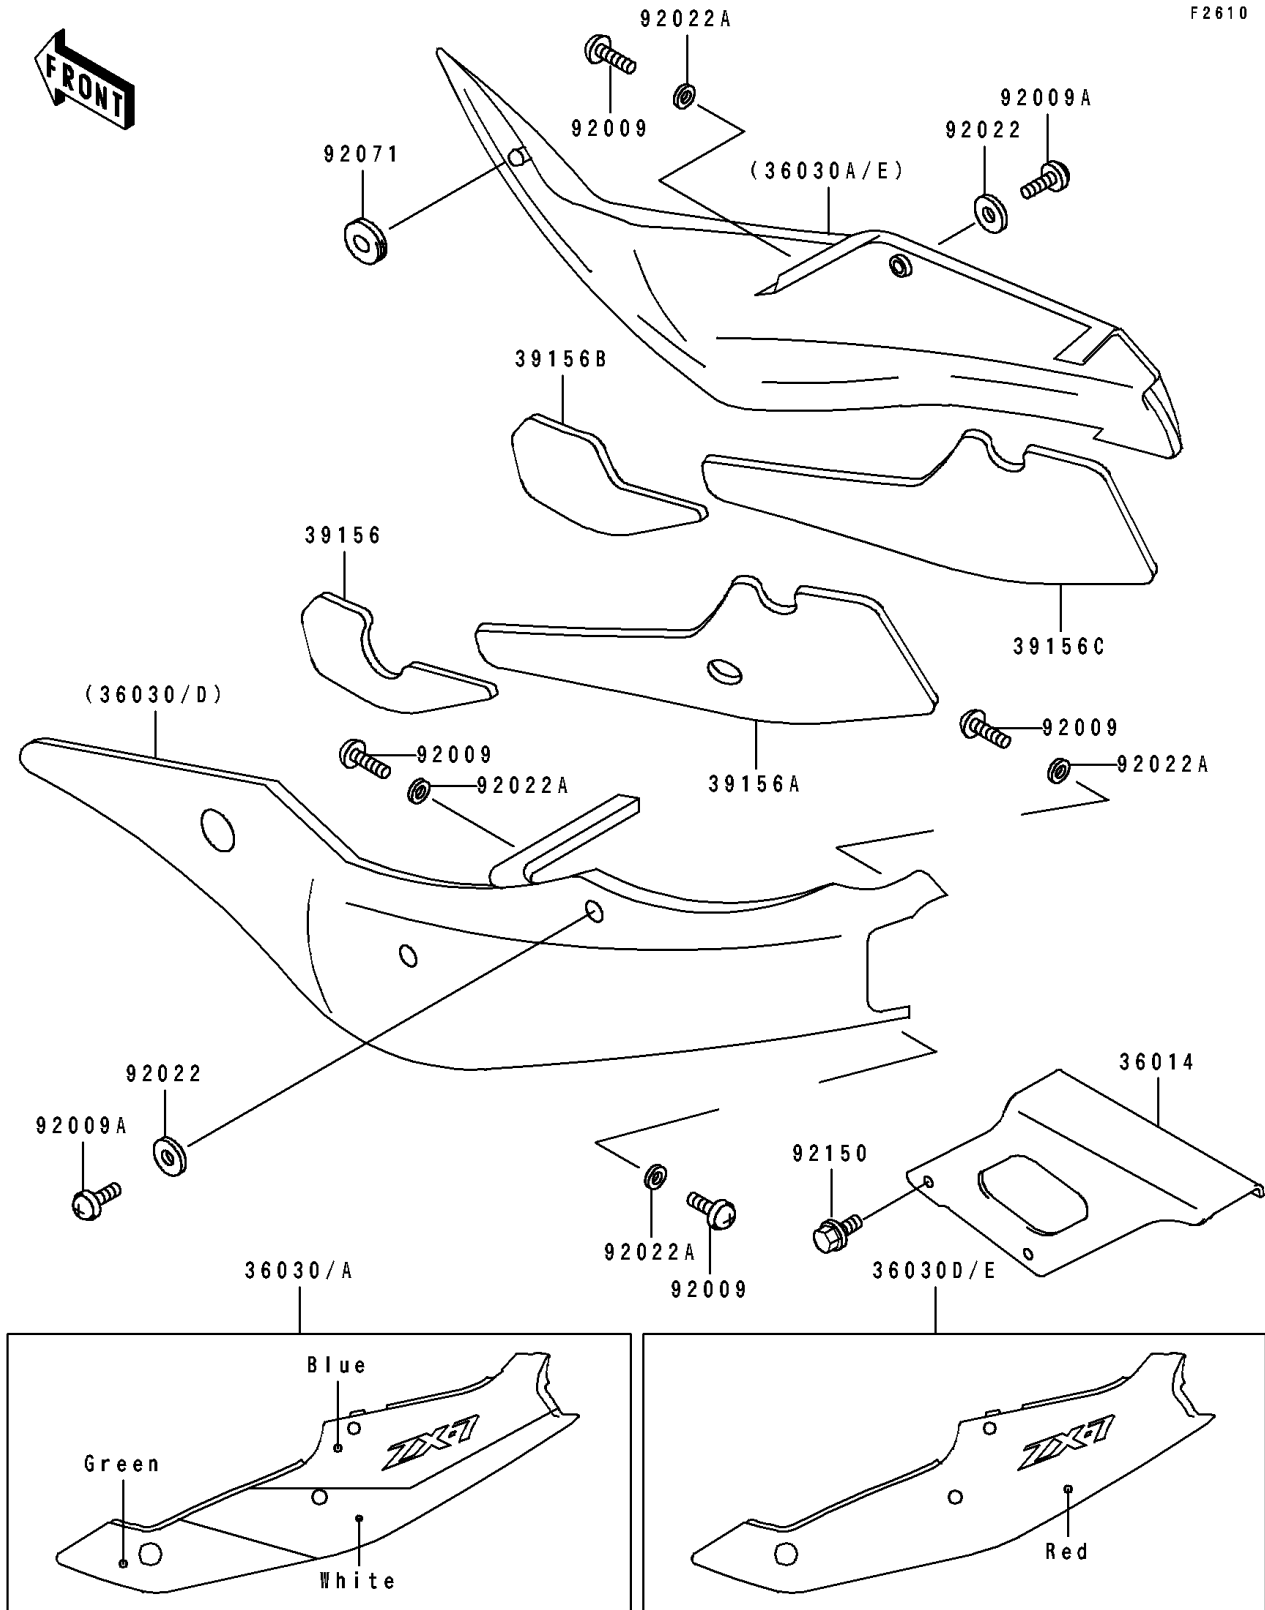

1993 Ninja® ZX™-7

PARTS DIAGRAM

Side Covers/Chain Cover(ZX750-L1)

F2610

1993 Ninja[®] ZX[™]-7

PARTS LIST

Side Covers/Chain Cover(ZX750-L1)

ITEM NAME

PART NUMBER

QUANTITY
