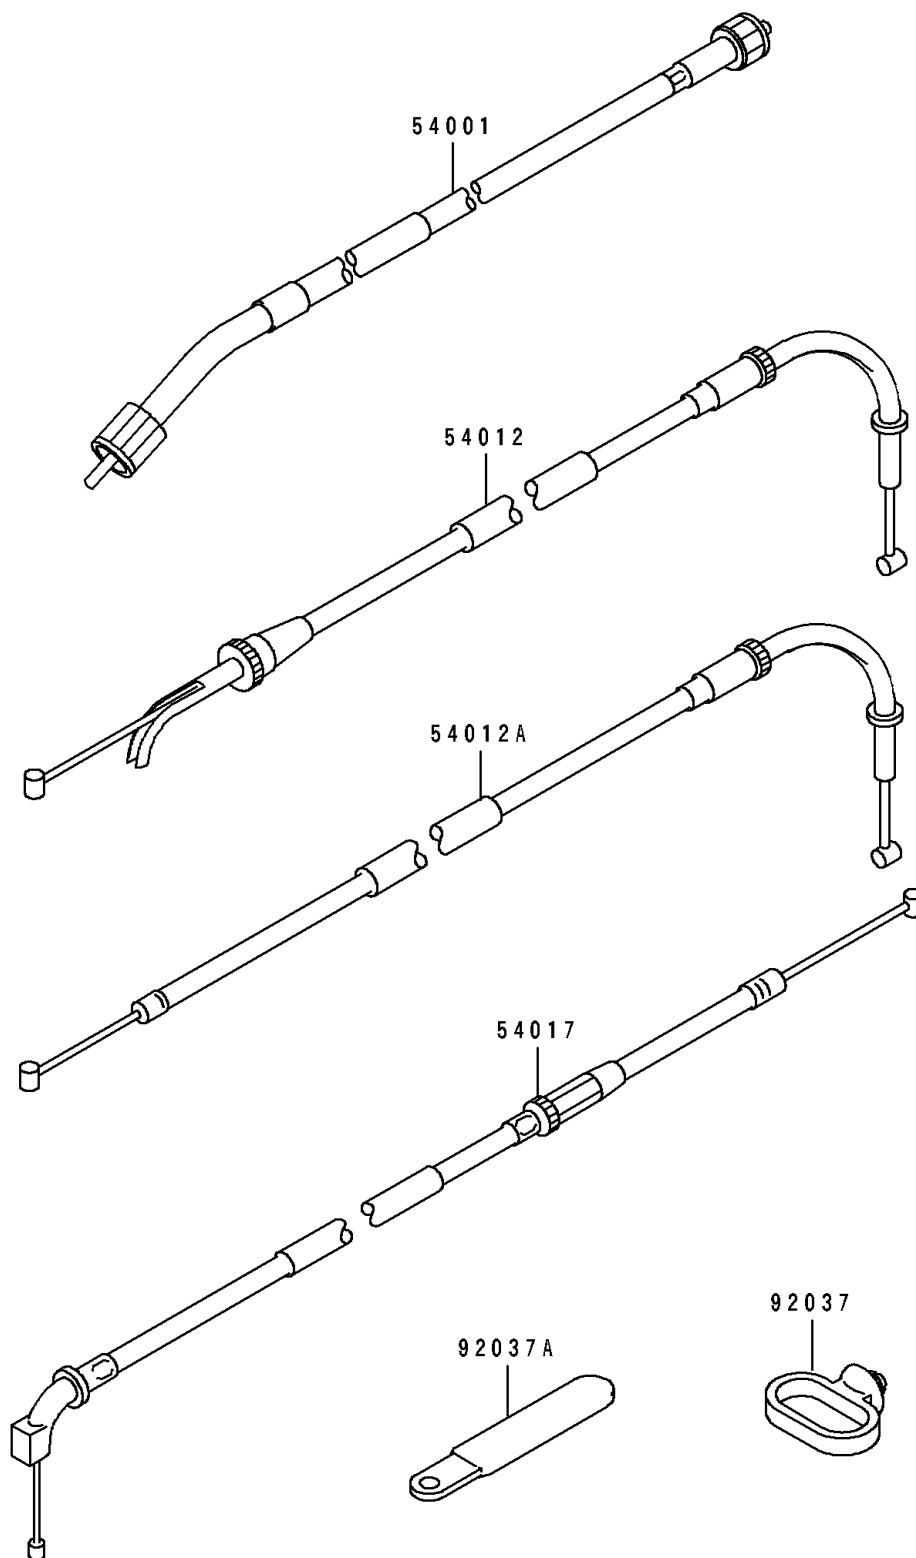

1993 Ninja[®] ZX[™]-7

PARTS DIAGRAM

Cables

F2540

1993 Ninja® ZX™ -7

PARTS LIST

Cables

ITEM NAME

PART NUMBER

QUANTITY
