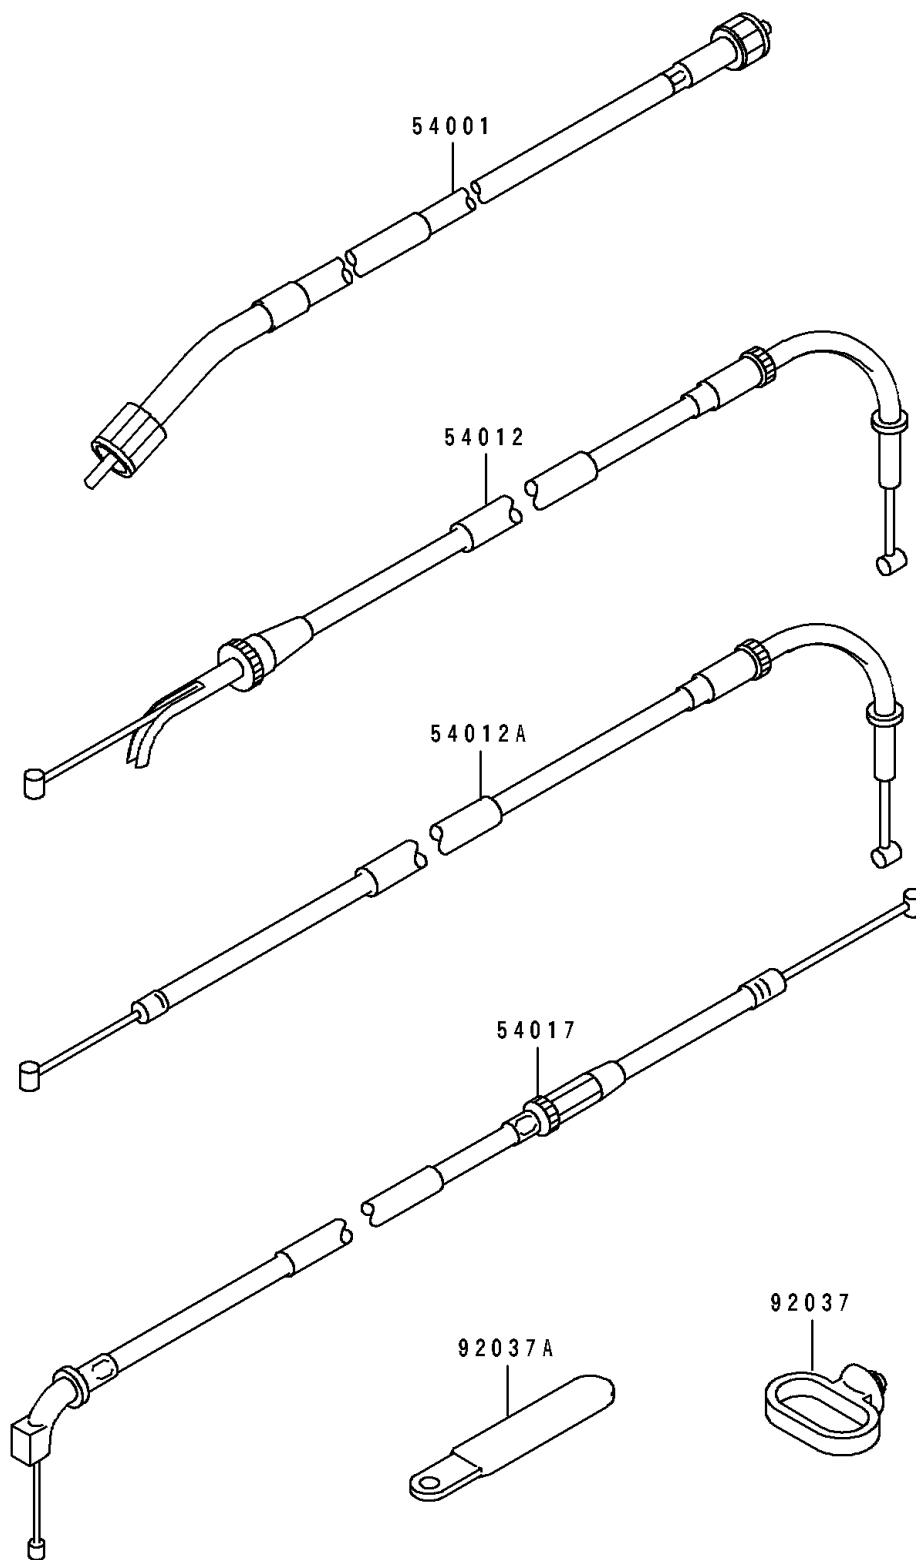

1994 Ninja[®] ZX[™]-7

PARTS DIAGRAM

Cables

F2540

1994 Ninja[®] ZX[™]-7

PARTS LIST

Cables

ITEM NAME

PART NUMBER

QUANTITY
