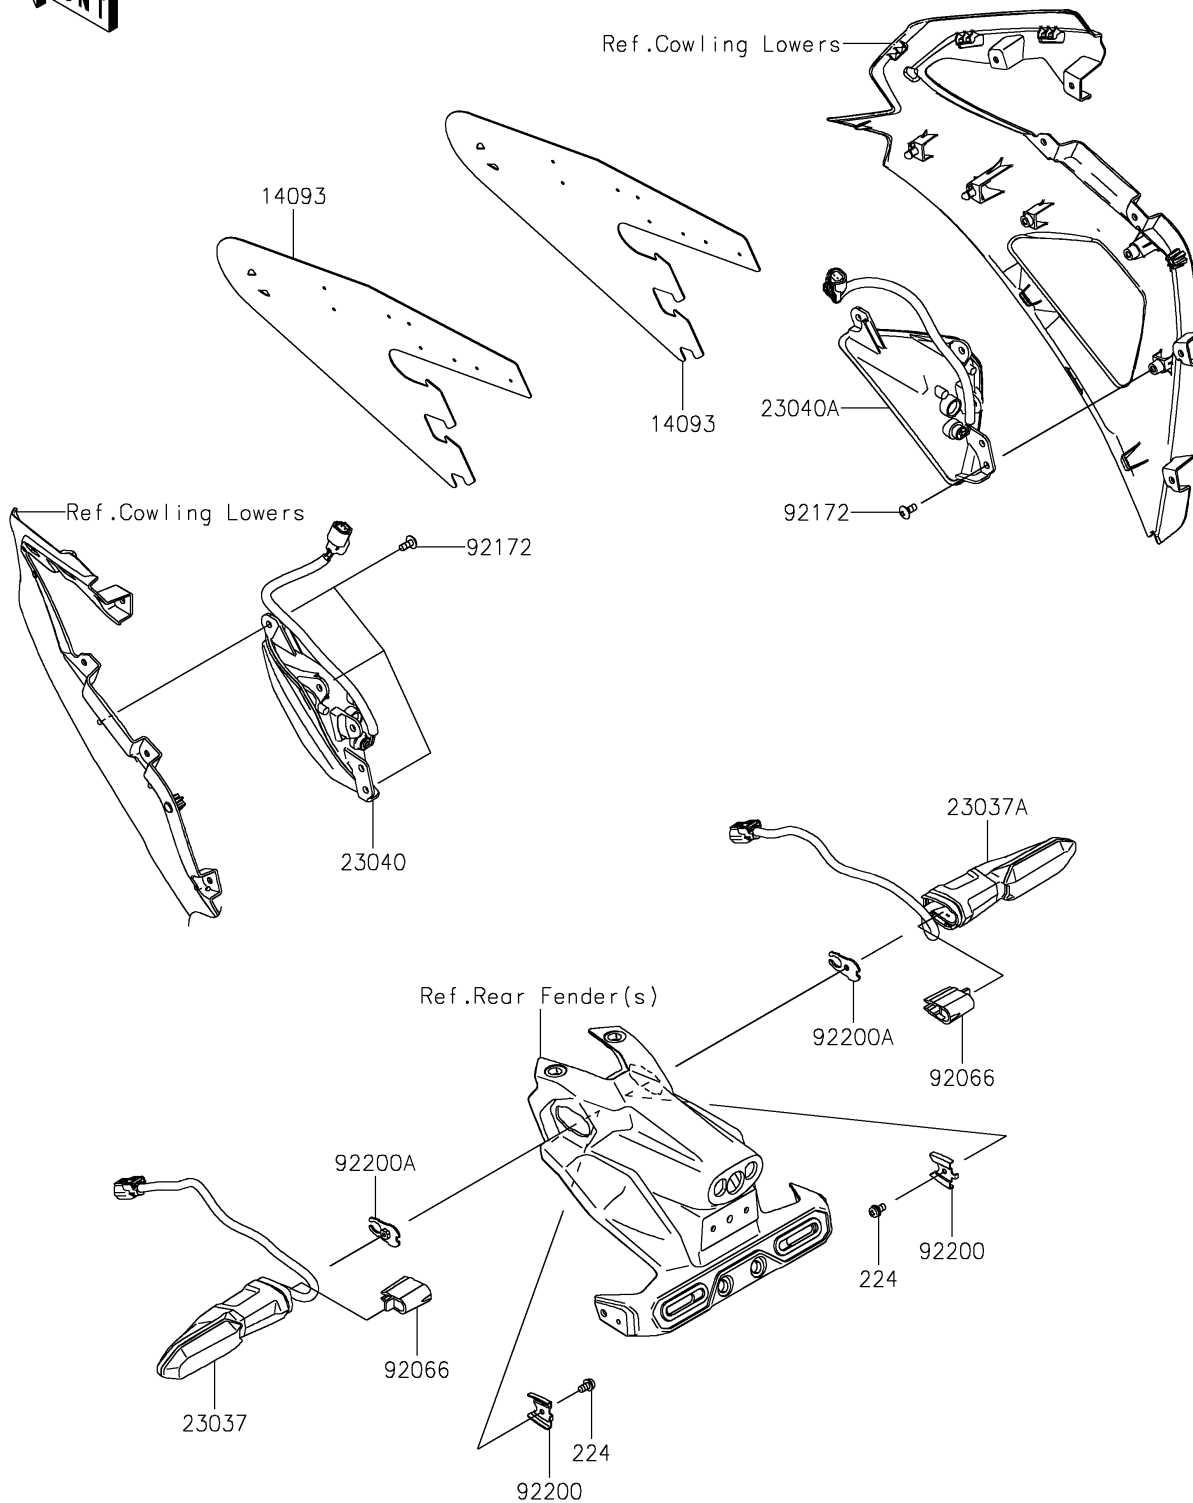

2024 NINJA® 500 KRT EDITION SE ABS

PARTS DIAGRAM

Turn Signals

F2730

2024 NINJA® 500 KRT EDITION SE ABS

PARTS LIST

Turn Signals

ITEM NAME	PART NUMBER	QUANTITY
-----------	-------------	----------
