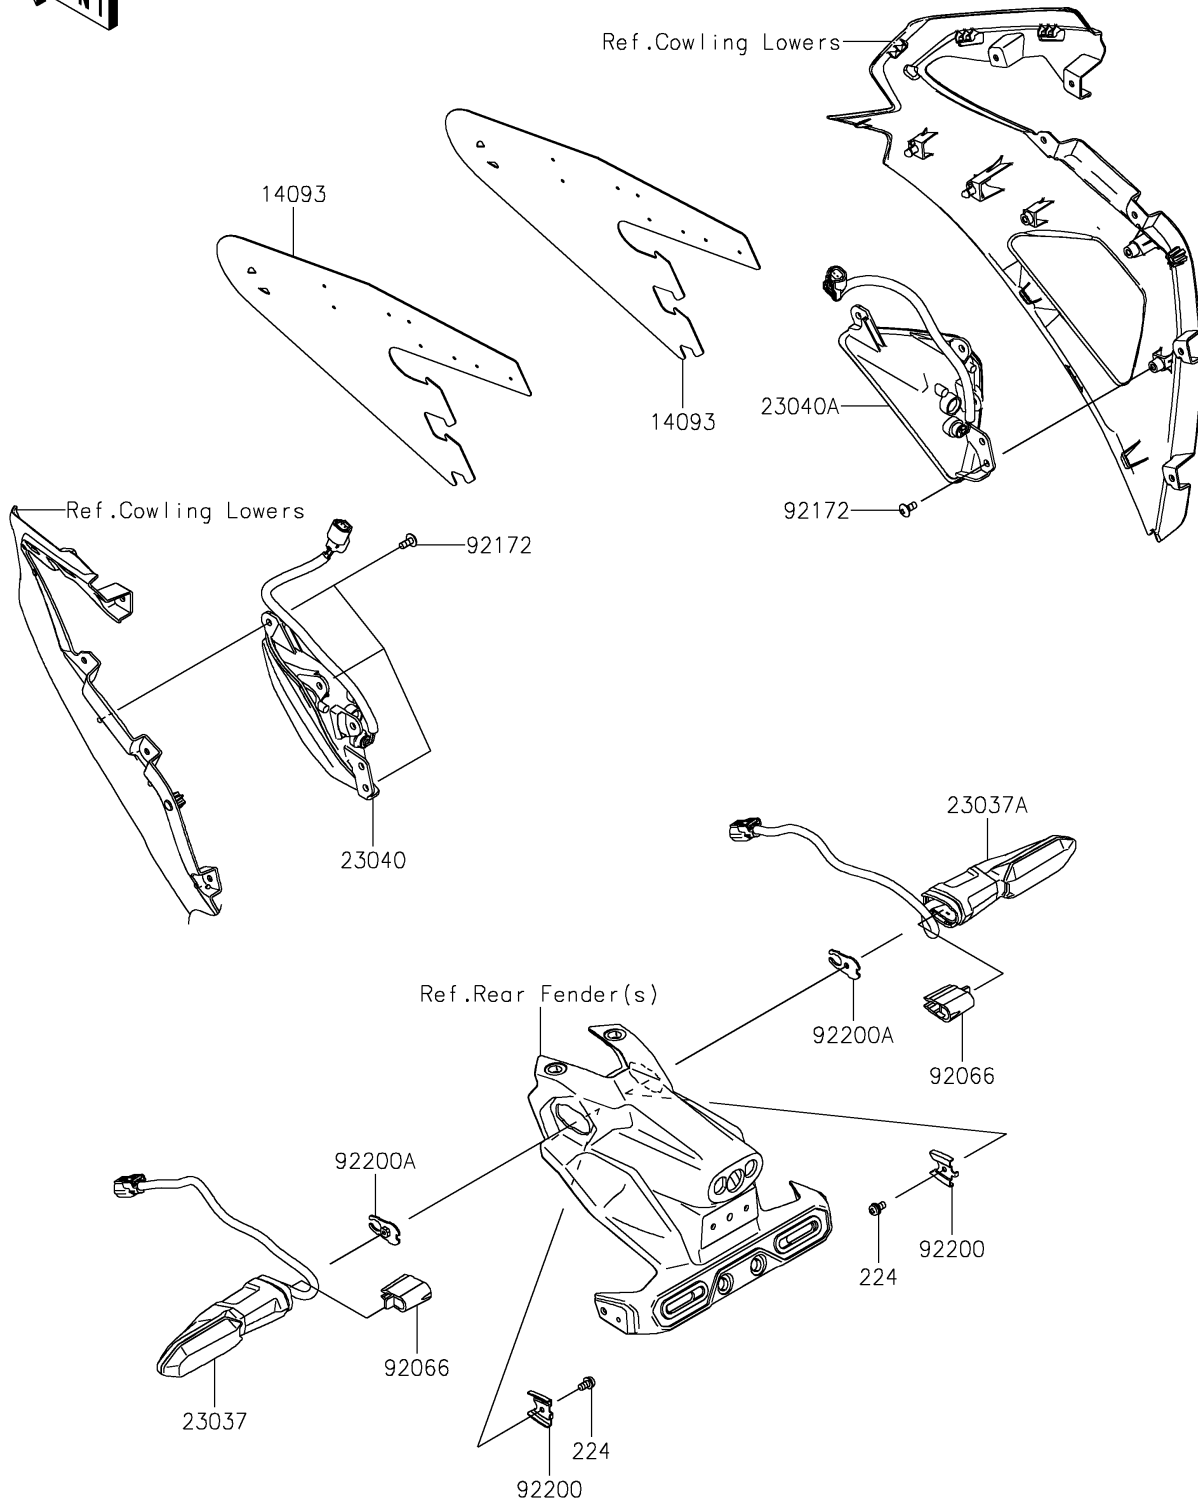

2024 NINJA® 500 SE ABS

PARTS DIAGRAM

Turn Signals

F2730

2024 NINJA[®] 500 SE ABS

PARTS LIST

Turn Signals

ITEM NAME	PART NUMBER	QUANTITY
-----------	-------------	----------
