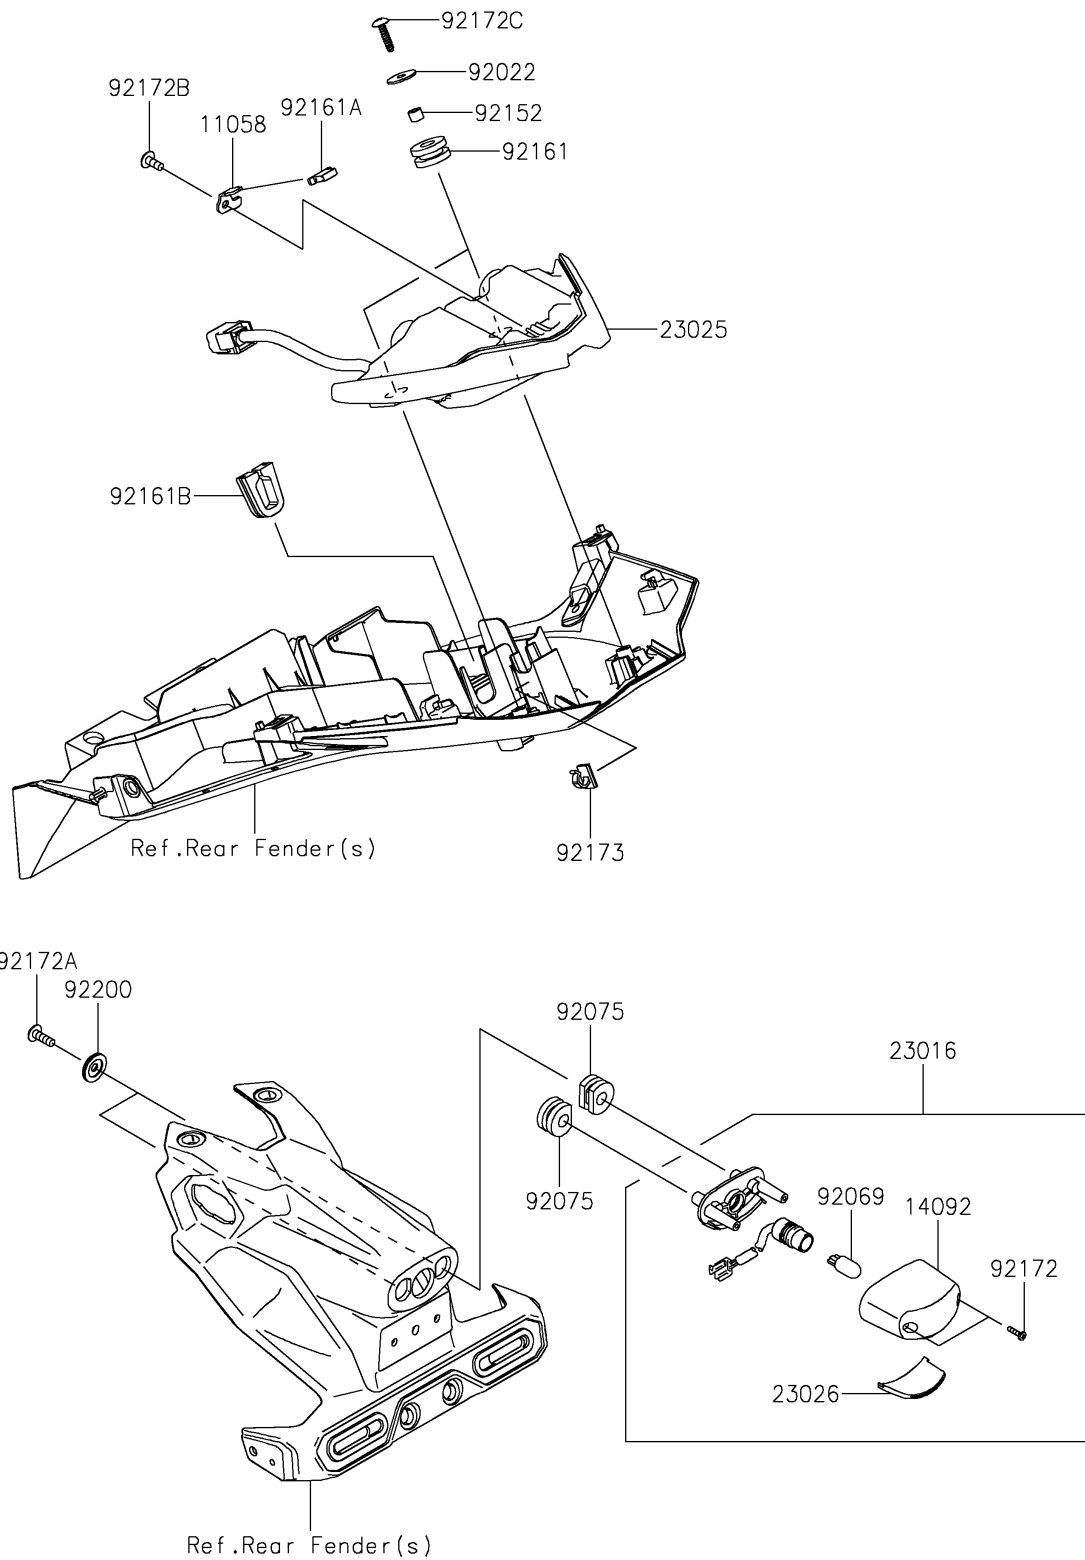

2024 NINJA® 500 KRT EDITION SE ABS

PARTS DIAGRAM

Taillight(s)

F2720

2024 NINJA® 500 KRT EDITION SE ABS

Kawasaki
Let the Good Times Roll®

PARTS LIST

Taillight(s)

ITEM NAME

PART NUMBER

QUANTITY
