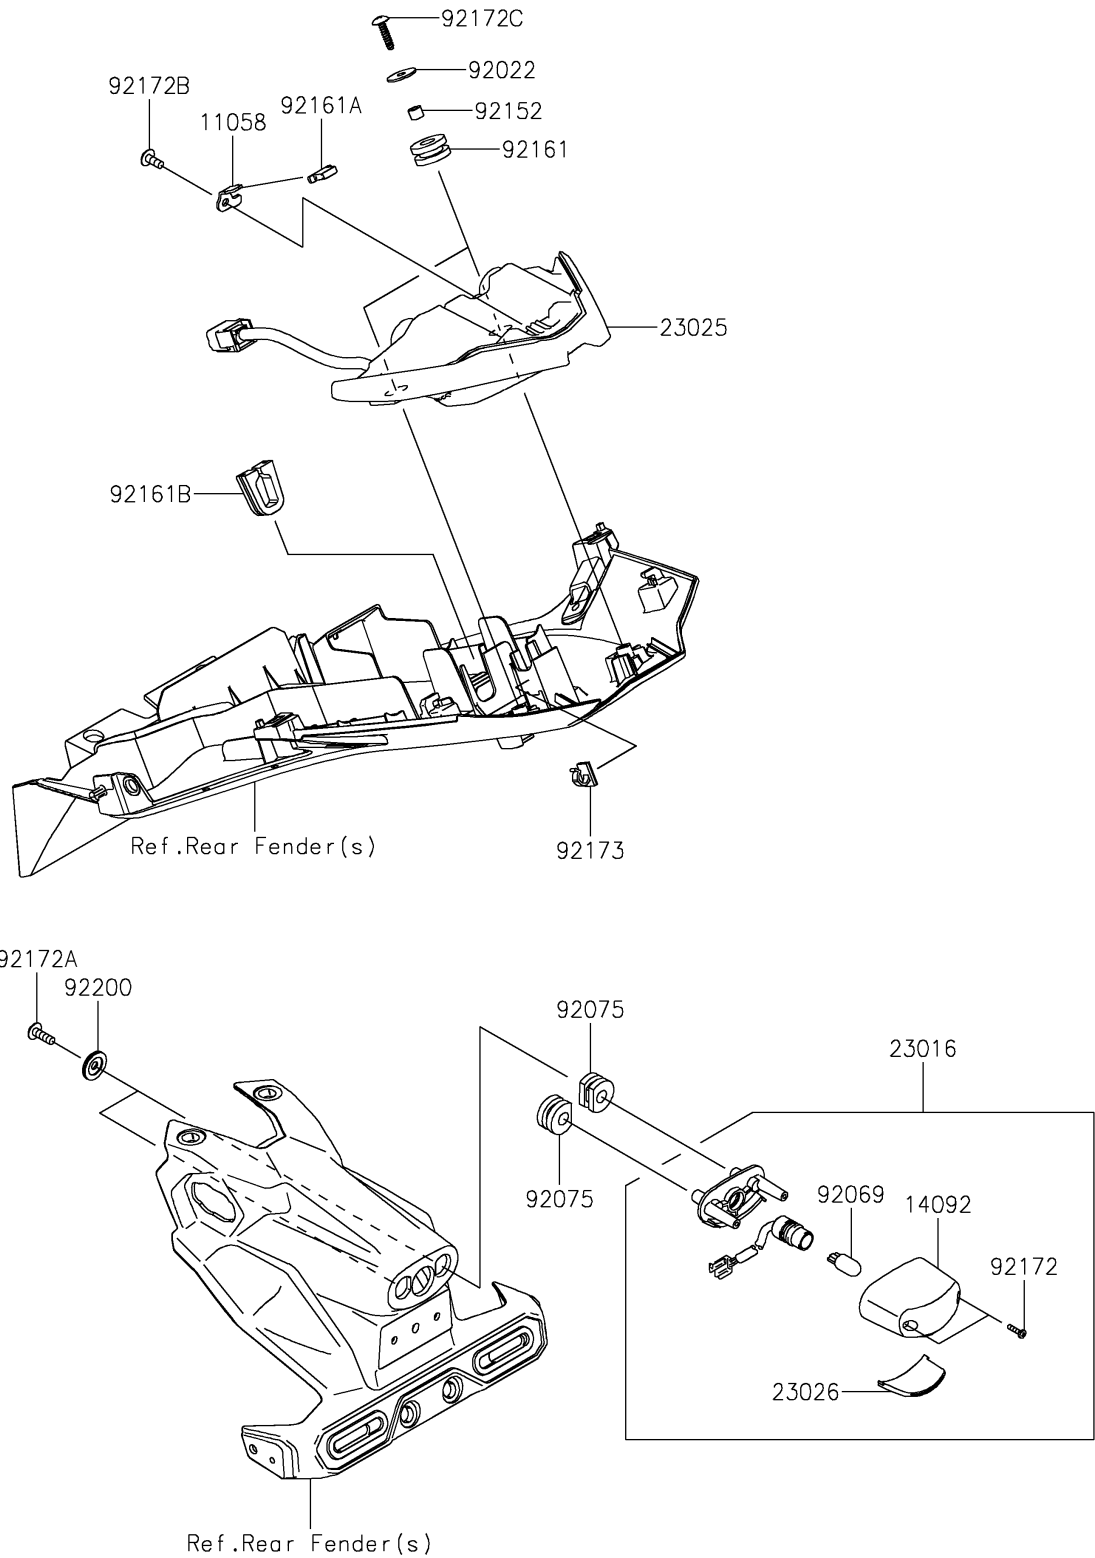

2024 NINJA® 500 SE ABS

PARTS DIAGRAM

Taillight(s)

F2720

2024 NINJA[®] 500 SE ABS

PARTS LIST

Taillight(s)

ITEM NAME

PART NUMBER

QUANTITY
