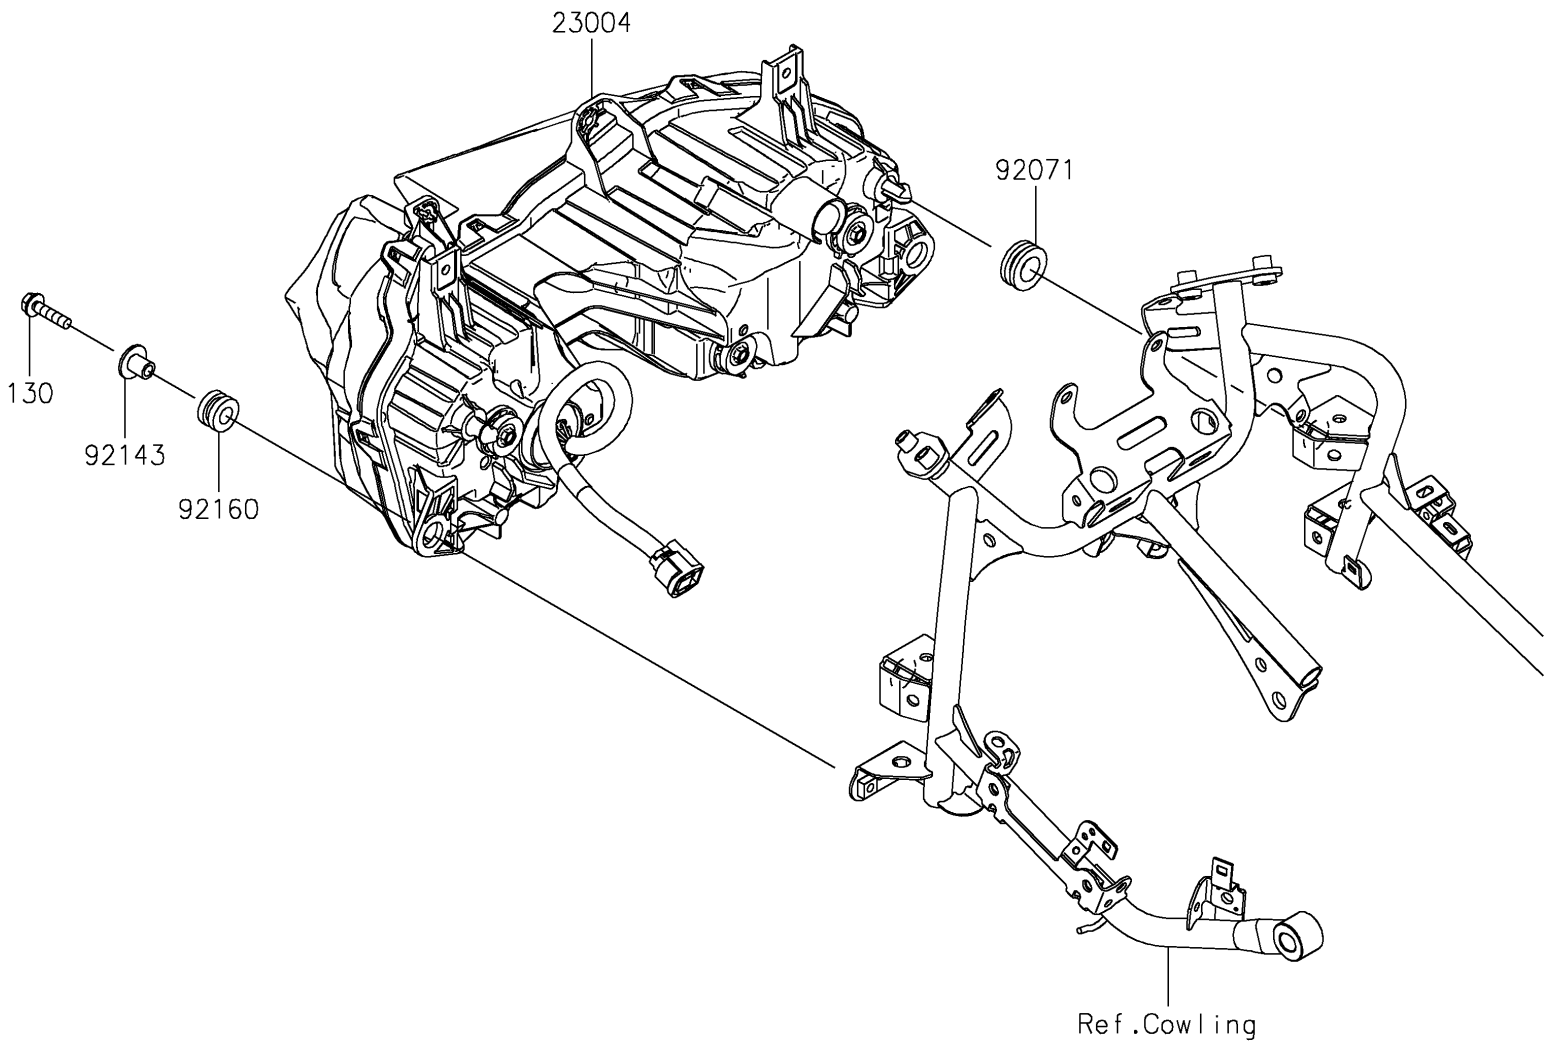

2025 Ninja 500 SE

PARTS DIAGRAM

Headlight(s)

F2710

2025 Ninja 500 SE

PARTS LIST

Headlight(s)

ITEM NAME

PART NUMBER

QUANTITY
