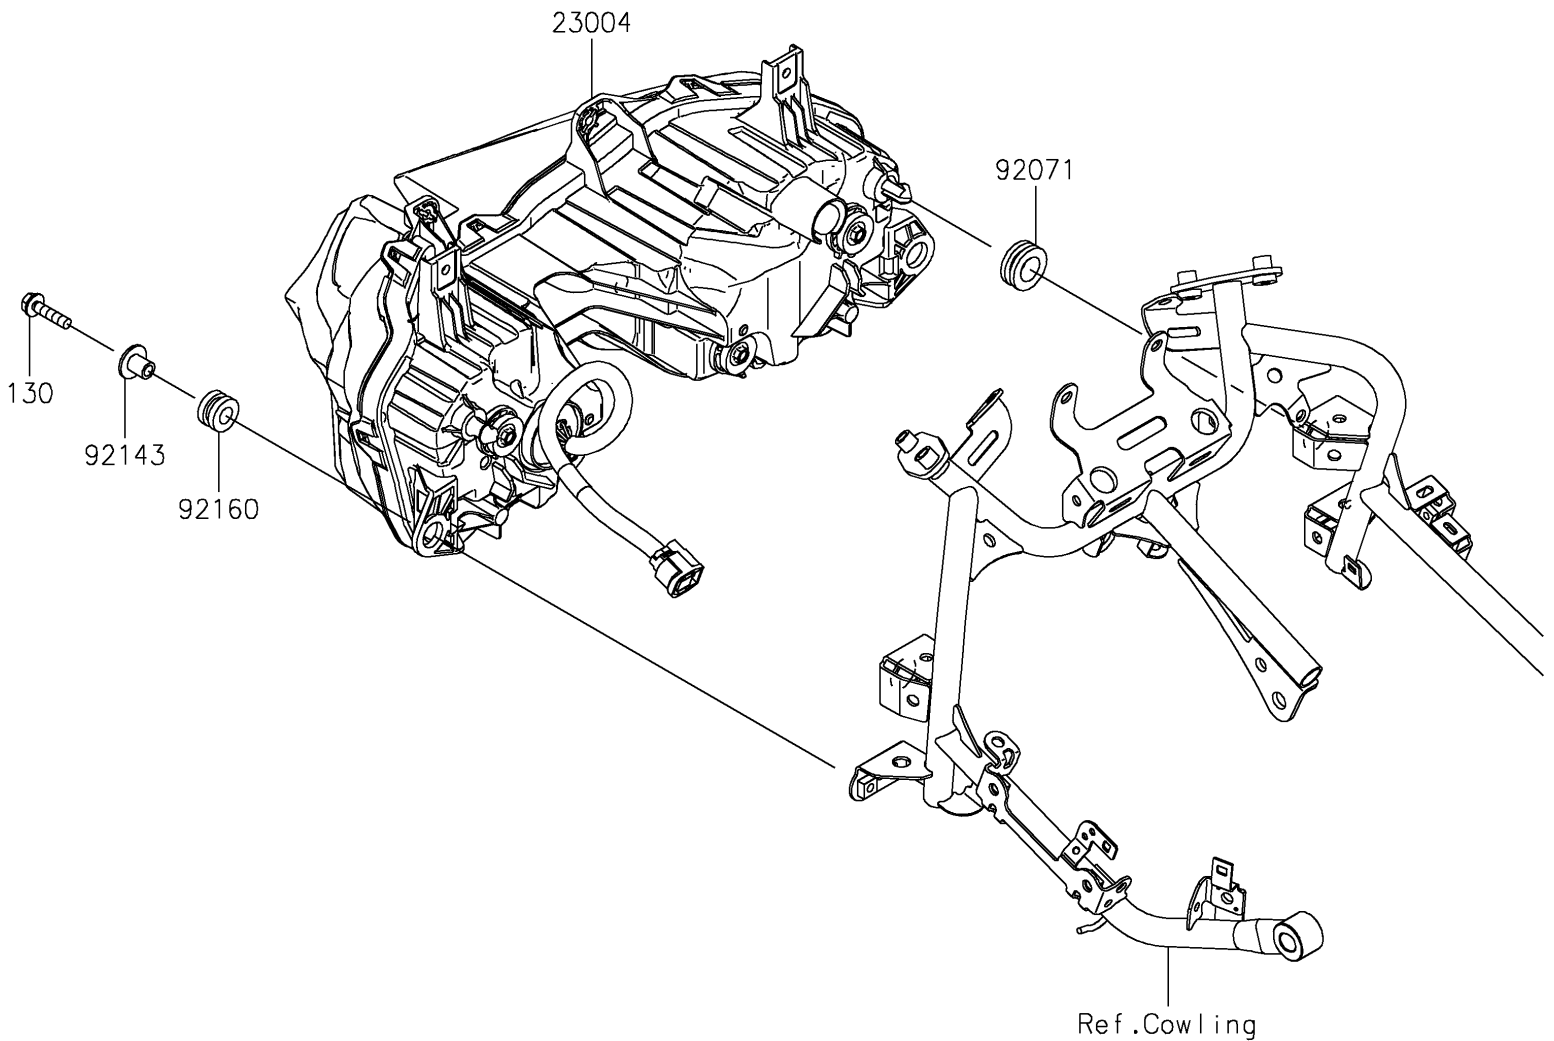

2024 NINJA® 500 KRT EDITION SE ABS

PARTS DIAGRAM

Headlight(s)

F2710

2024 NINJA® 500 KRT EDITION SE ABS

Kawasaki
Let the Good Times Roll®

PARTS LIST

Headlight(s)

ITEM NAME

PART NUMBER

QUANTITY
