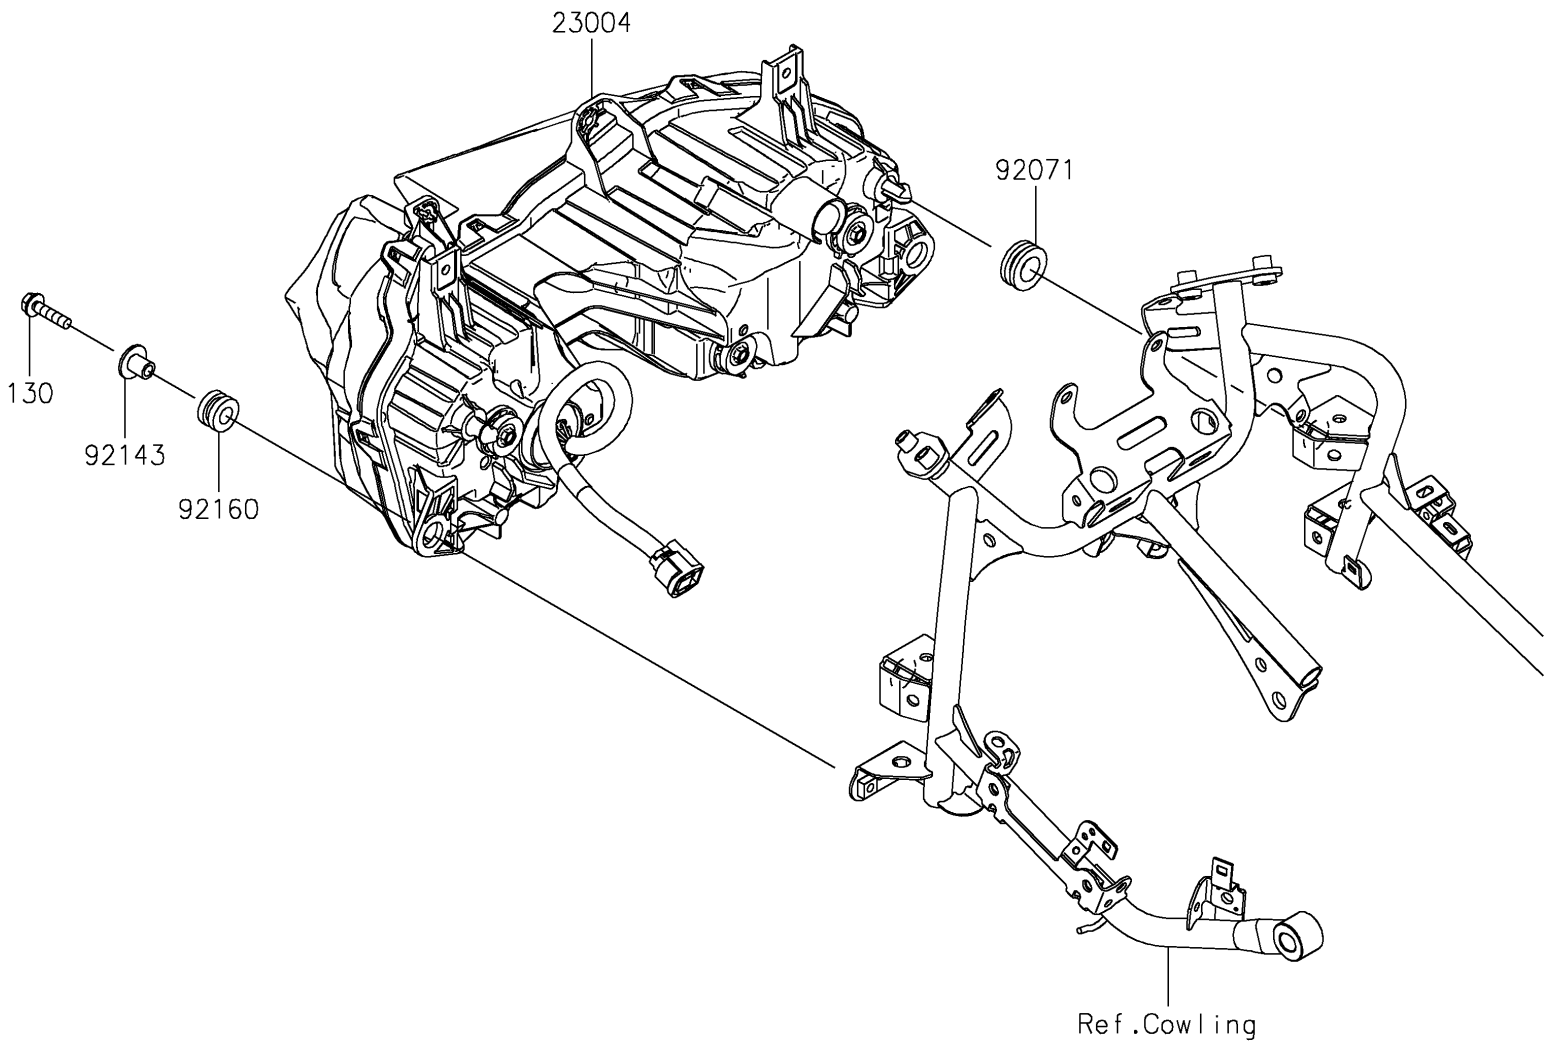

2024 NINJA® 500 SE ABS

PARTS DIAGRAM

Headlight(s)

F2710

2024 NINJA[®] 500 SE ABS

PARTS LIST

Headlight(s)

ITEM NAME	PART NUMBER	QUANTITY
-----------	-------------	----------
