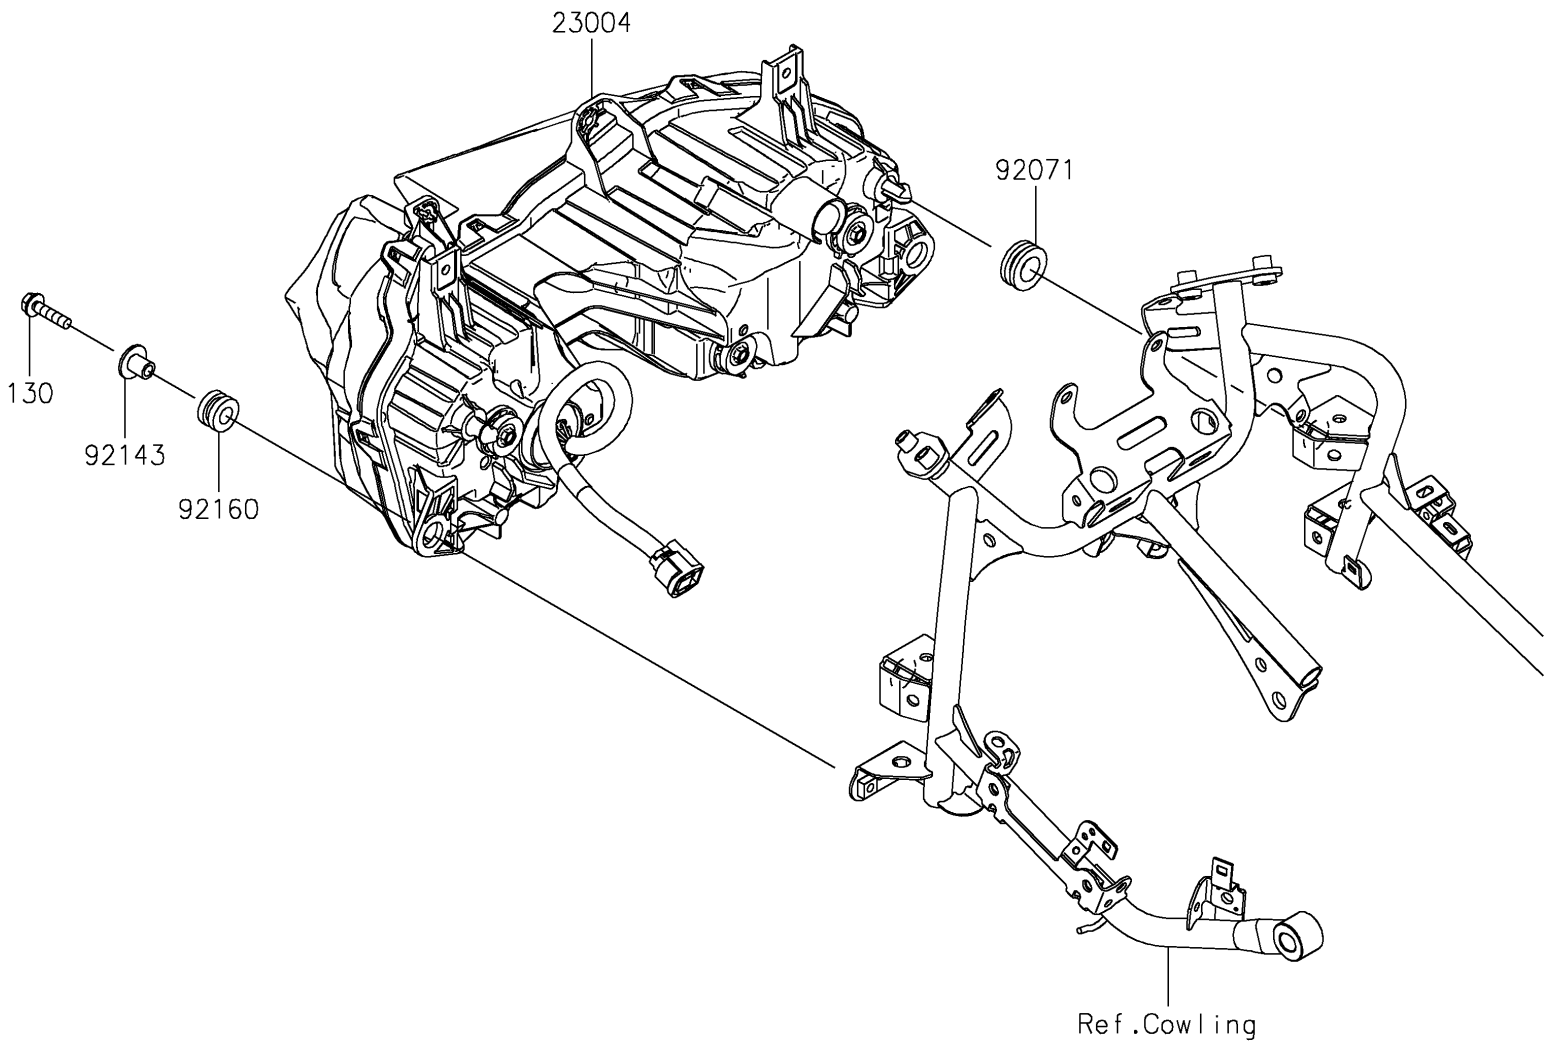

2024 NINJA® 500 SE ABS

PARTS DIAGRAM

Headlight(s)

F2710

2024 NINJA[®] 500 SE ABS

PARTS LIST

Headlight(s)

ITEM NAME

PART NUMBER

QUANTITY
