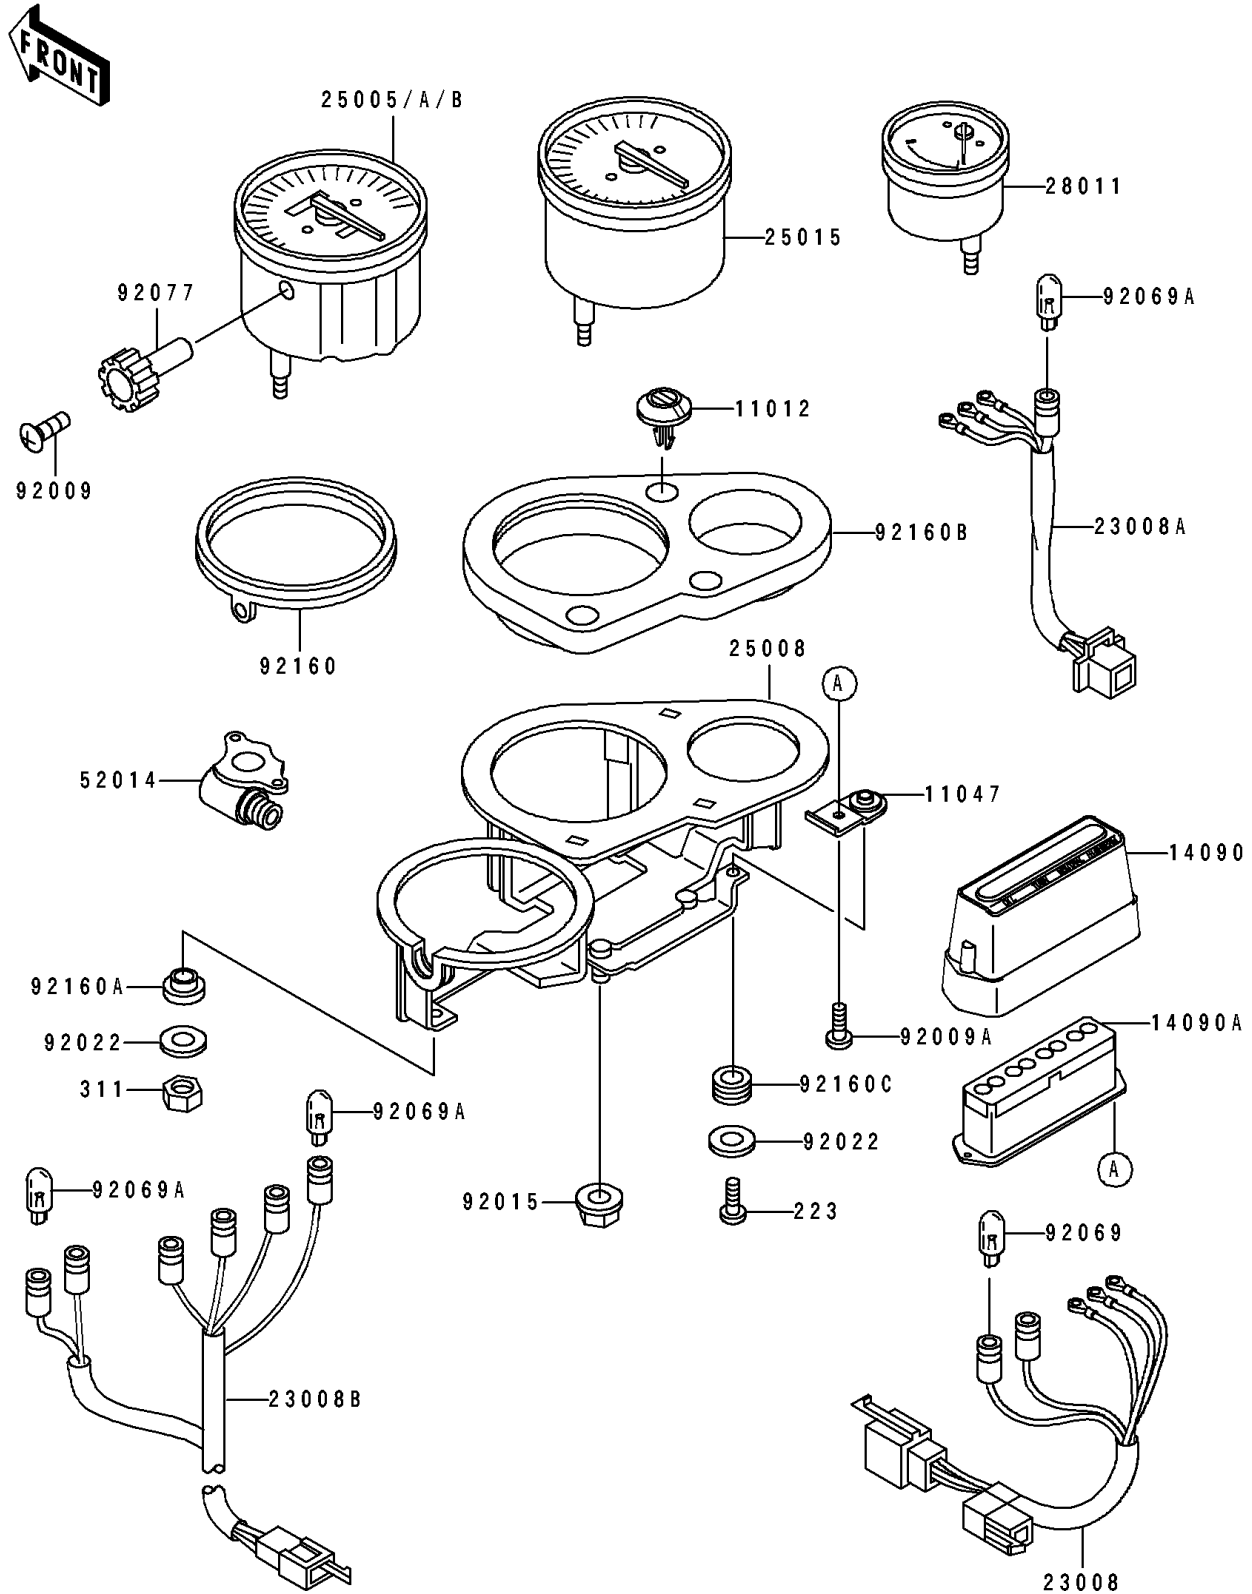

1995 Ninja® ZX™-7

PARTS DIAGRAM

Meter(s)

F2530

1995 Ninja® ZX™ -7

PARTS LIST

Meter(s)

ITEM NAME

PART NUMBER

QUANTITY
