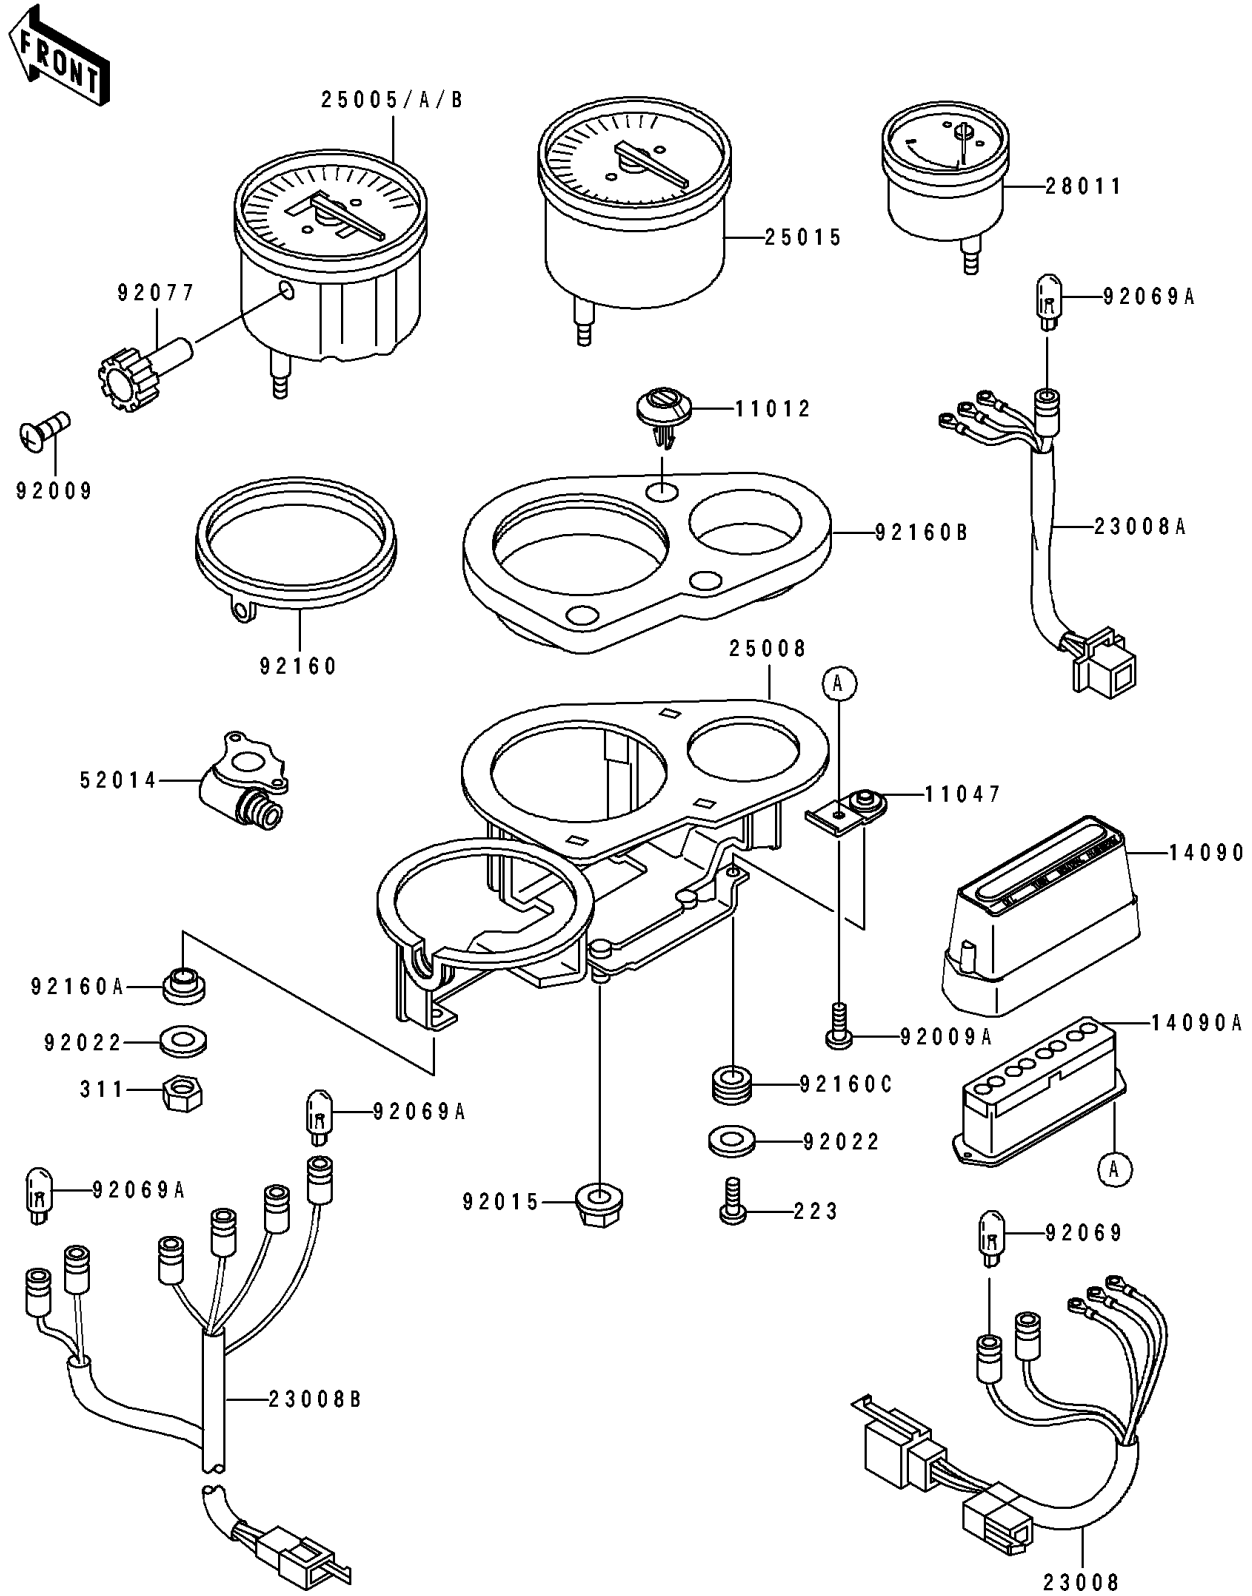

## PARTS DIAGRAM

### Meter(s)

F2530

## PARTS LIST

Meter(s)

**Kawasaki**  
Let the Good Times Roll<sup>®</sup>

**ITEM NAME**

**PART NUMBER**

**QUANTITY**

---