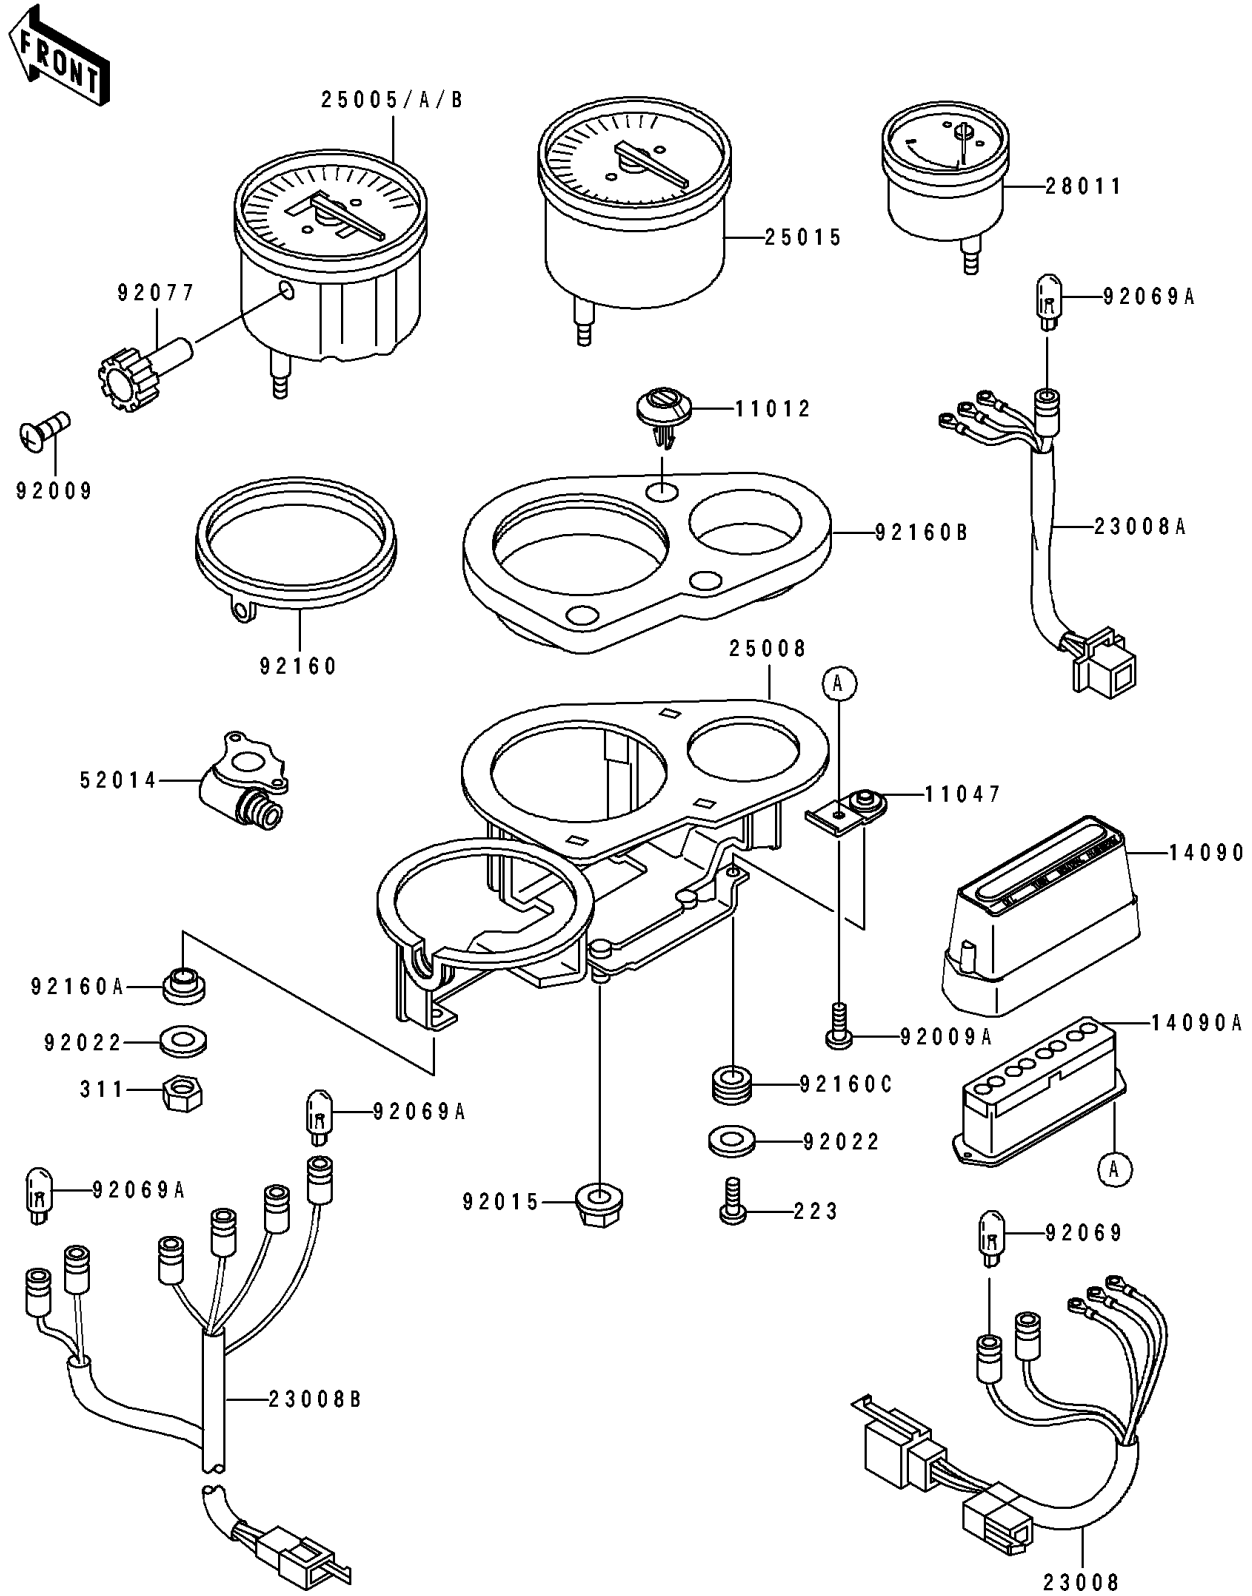

1993 Ninja® ZX™-7

PARTS DIAGRAM

Meter(s)

F2530

1993 Ninja® ZX™ -7

PARTS LIST

Meter(s)

ITEM NAME

PART NUMBER

QUANTITY
