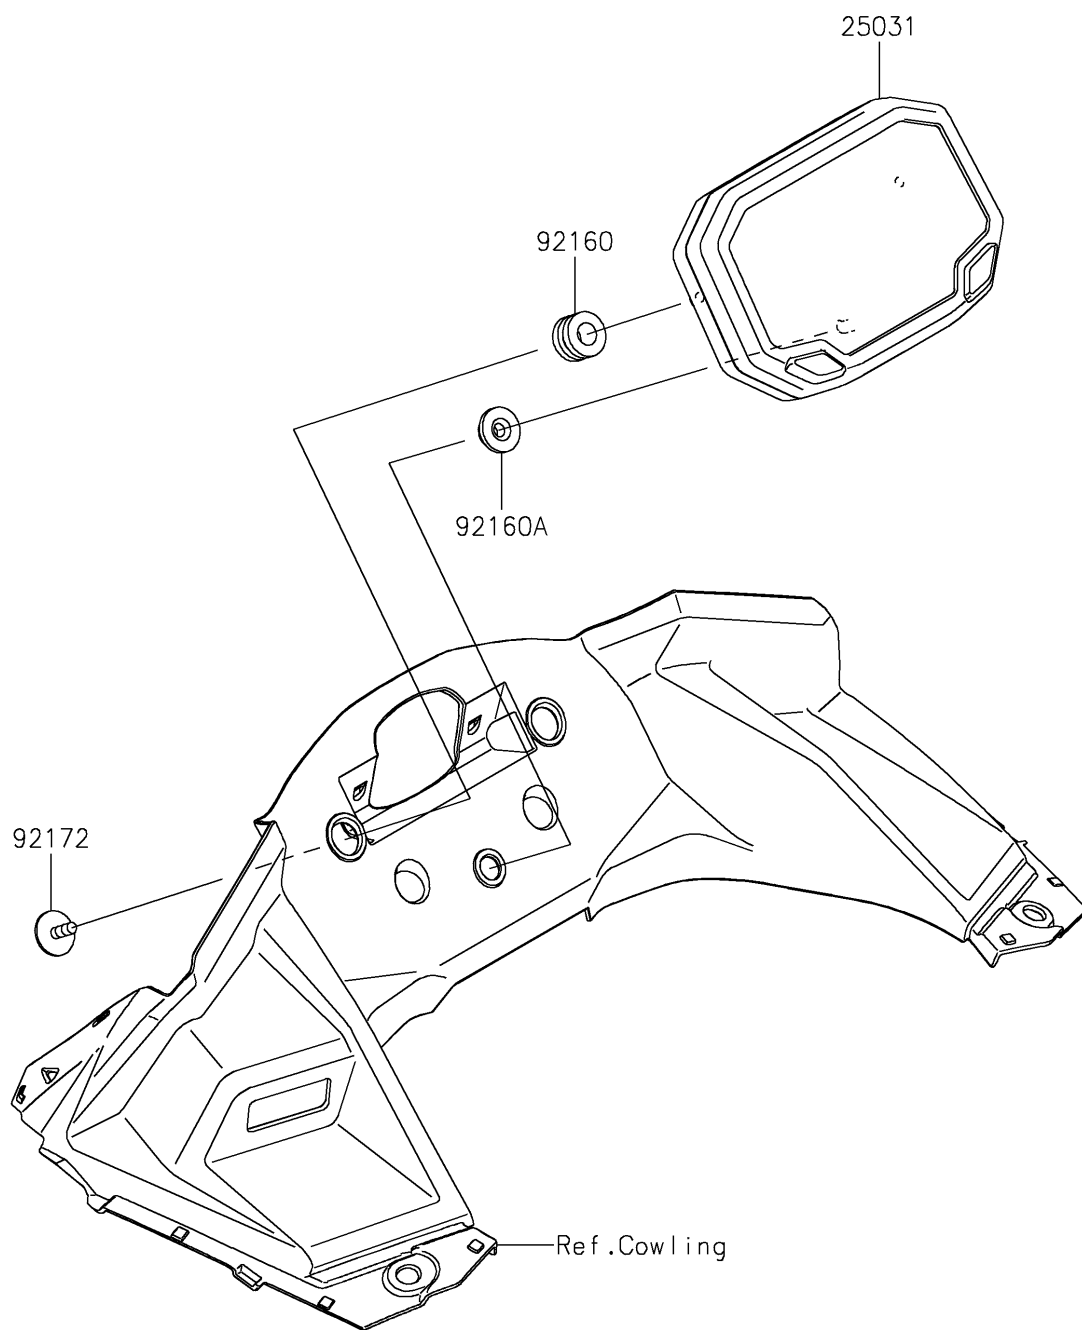

2025 Ninja 500 SE

PARTS DIAGRAM

Meter(s)

F2530

2025 Ninja 500 SE

PARTS LIST

Meter(s)

ITEM NAME

PART NUMBER

QUANTITY
