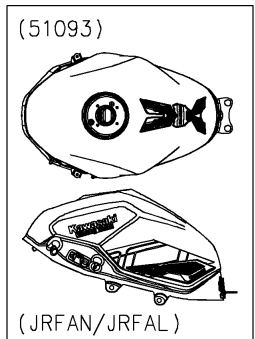

2024 NINJA® 500 KRT EDITION SE ABS

PARTS DIAGRAM

Fuel Tank(JRFAN-JSFAL)

2024 NINJA® 500 KRT EDITION SE ABS

PARTS LIST

Fuel Tank(JRFAN-JSFAL)

ITEM NAME

PART NUMBER