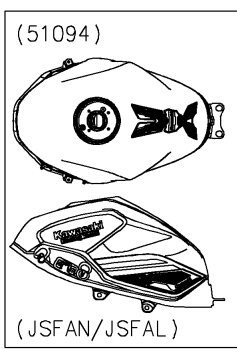

2024 NINJA® 500 KRT EDITION SE ABS

PARTS DIAGRAM

Fuel Tank(JRFAN-JSFAL)

2024 NINJA® 500 KRT EDITION SE ABS

PARTS LIST

Fuel Tank(JRFAN-JSFAL)

ITEM NAME

PART NUMBER