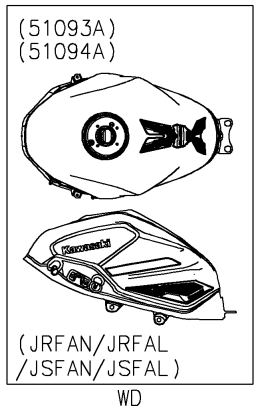

2024 NINJA® 500 KRT EDITION SE ABS

PARTS DIAGRAM

Fuel Tank(JRFAN-JSFAL)

2024 NINJA® 500 KRT EDITION SE ABS

PARTS LIST

Fuel Tank(JRFAN-JSFAL)

ITEM NAME

PART NUMBER