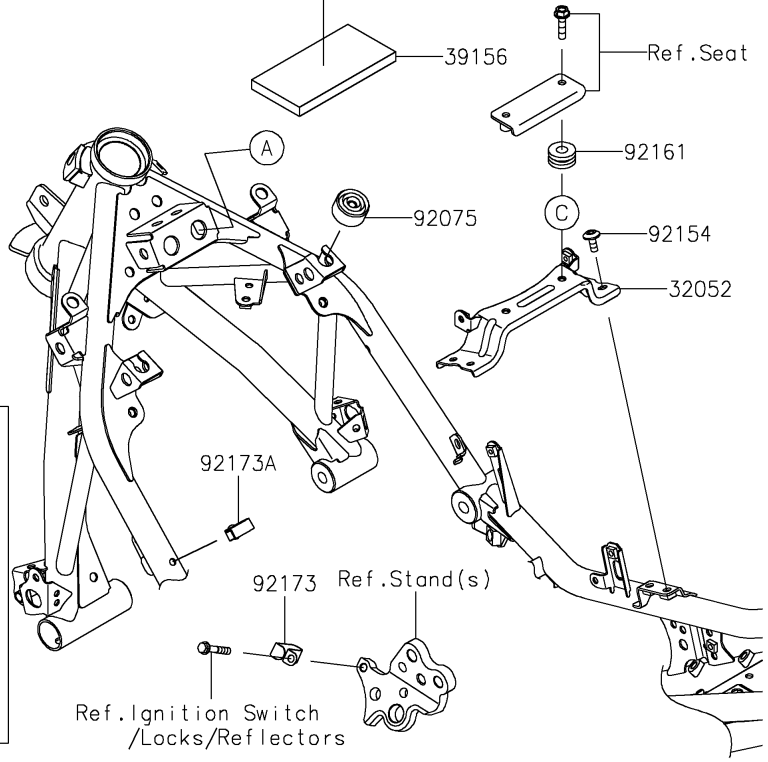

2024 NINJA® 500 KRT EDITION SE ABS

PARTS DIAGRAM

Fuel Tank(JRFAN-JSFAL)

2024 NINJA® 500 KRT EDITION SE ABS

PARTS LIST

Fuel Tank(JRFAN-JSFAL)

ITEM NAME

PART NUMBER

QUANTITY
