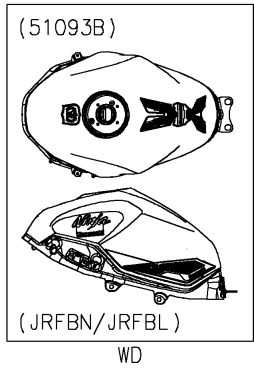

2024 NINJA® 500 KRT EDITION SE ABS

PARTS DIAGRAM

Fuel Tank(JRFAN-JSFAL)

2024 NINJA® 500 KRT EDITION SE ABS

PARTS LIST

Fuel Tank(JRFAN-JSFAL)

ITEM NAME

PART NUMBER