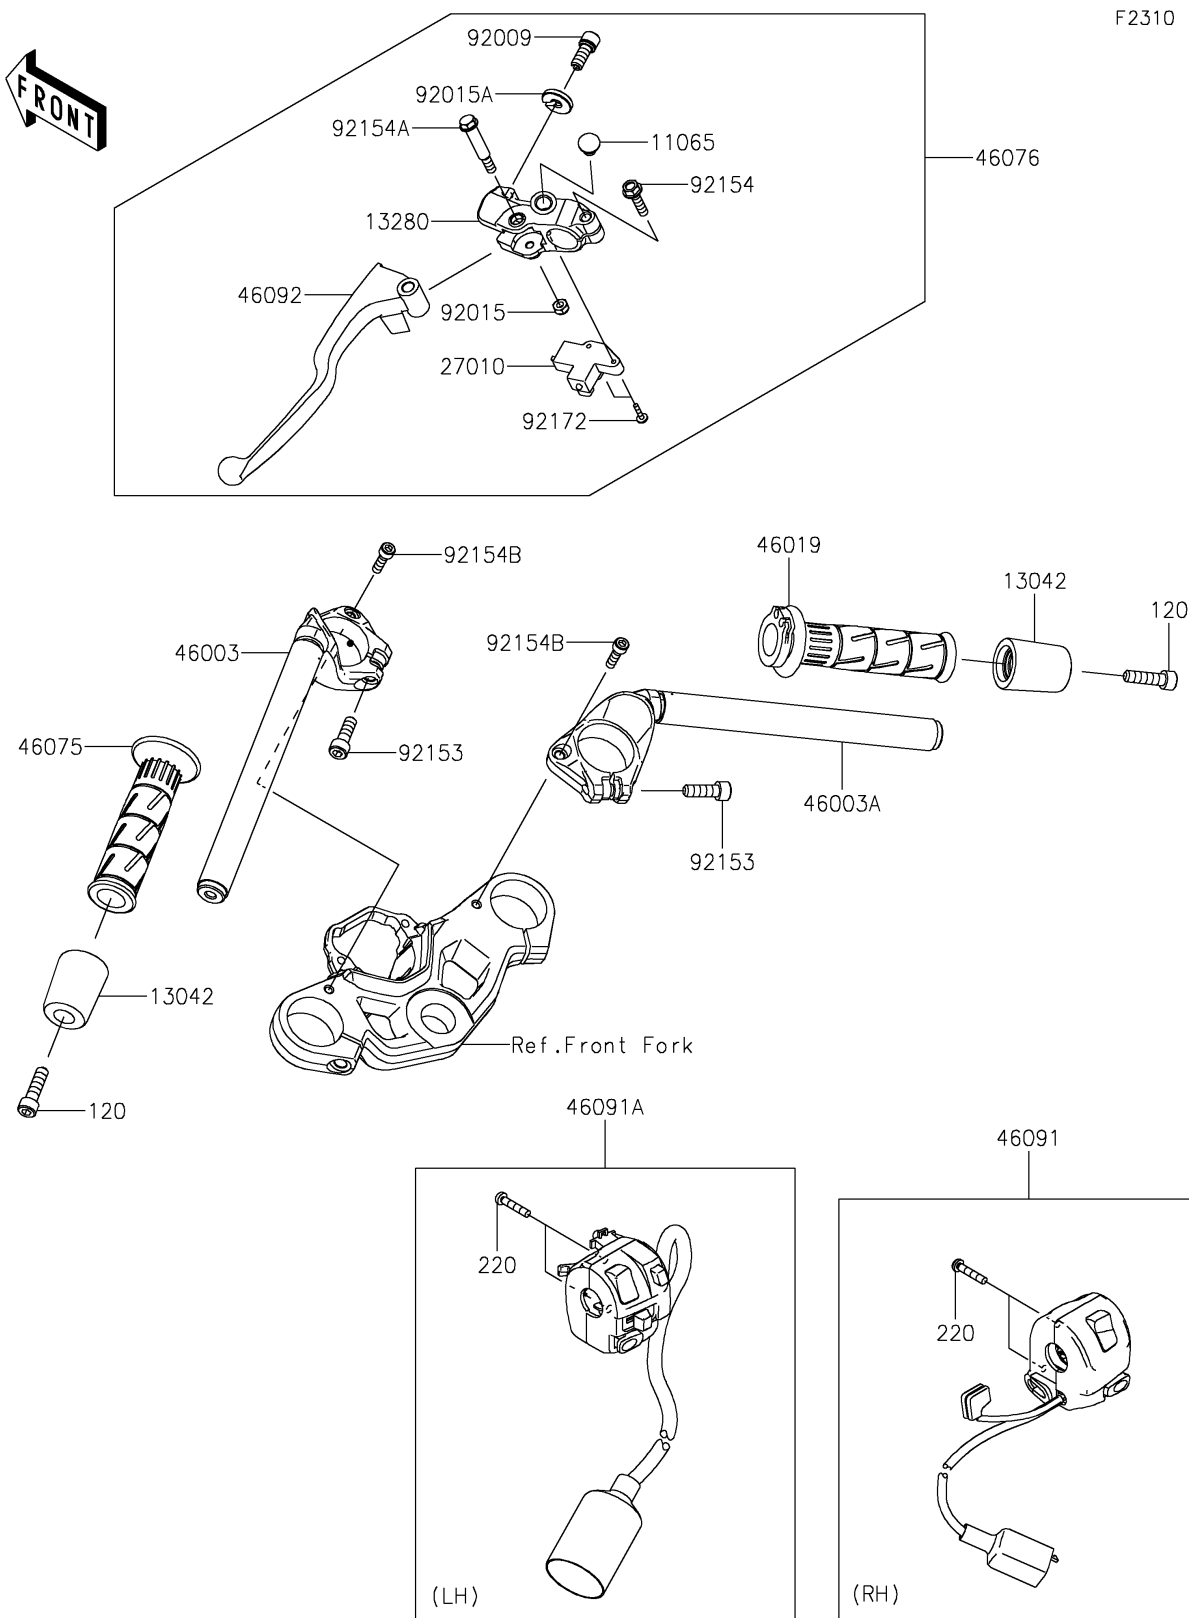

2024 NINJA® 500 KRT EDITION SE ABS

PARTS DIAGRAM

Handlebar

2024 NINJA® 500 KRT EDITION SE ABS

PARTS LIST

Handlebar

ITEM NAME	PART NUMBER	QUANTITY
-----------	-------------	----------
