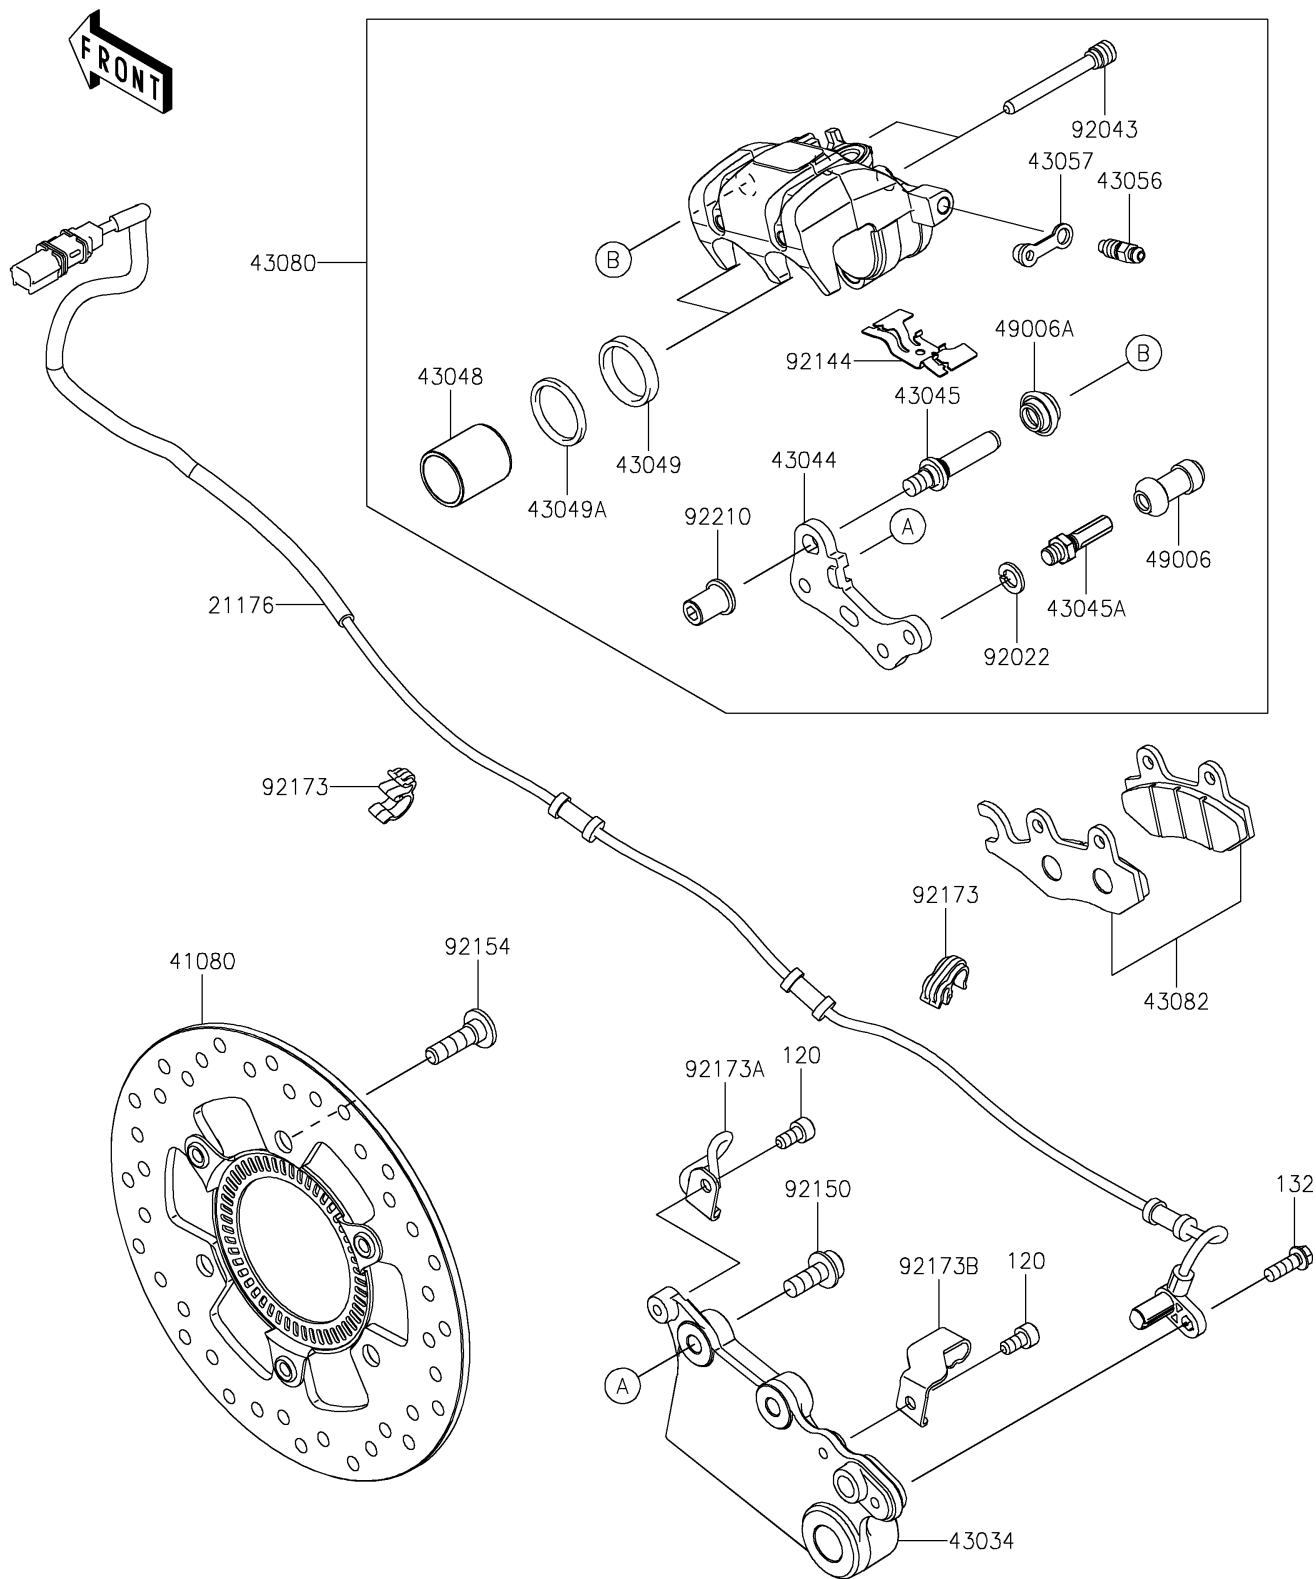

2024 NINJA® 500 KRT EDITION SE ABS

PARTS DIAGRAM

Rear Brake

F2294

2024 NINJA® 500 KRT EDITION SE ABS

PARTS LIST

Rear Brake

ITEM NAME	PART NUMBER	QUANTITY
-----------	-------------	----------
