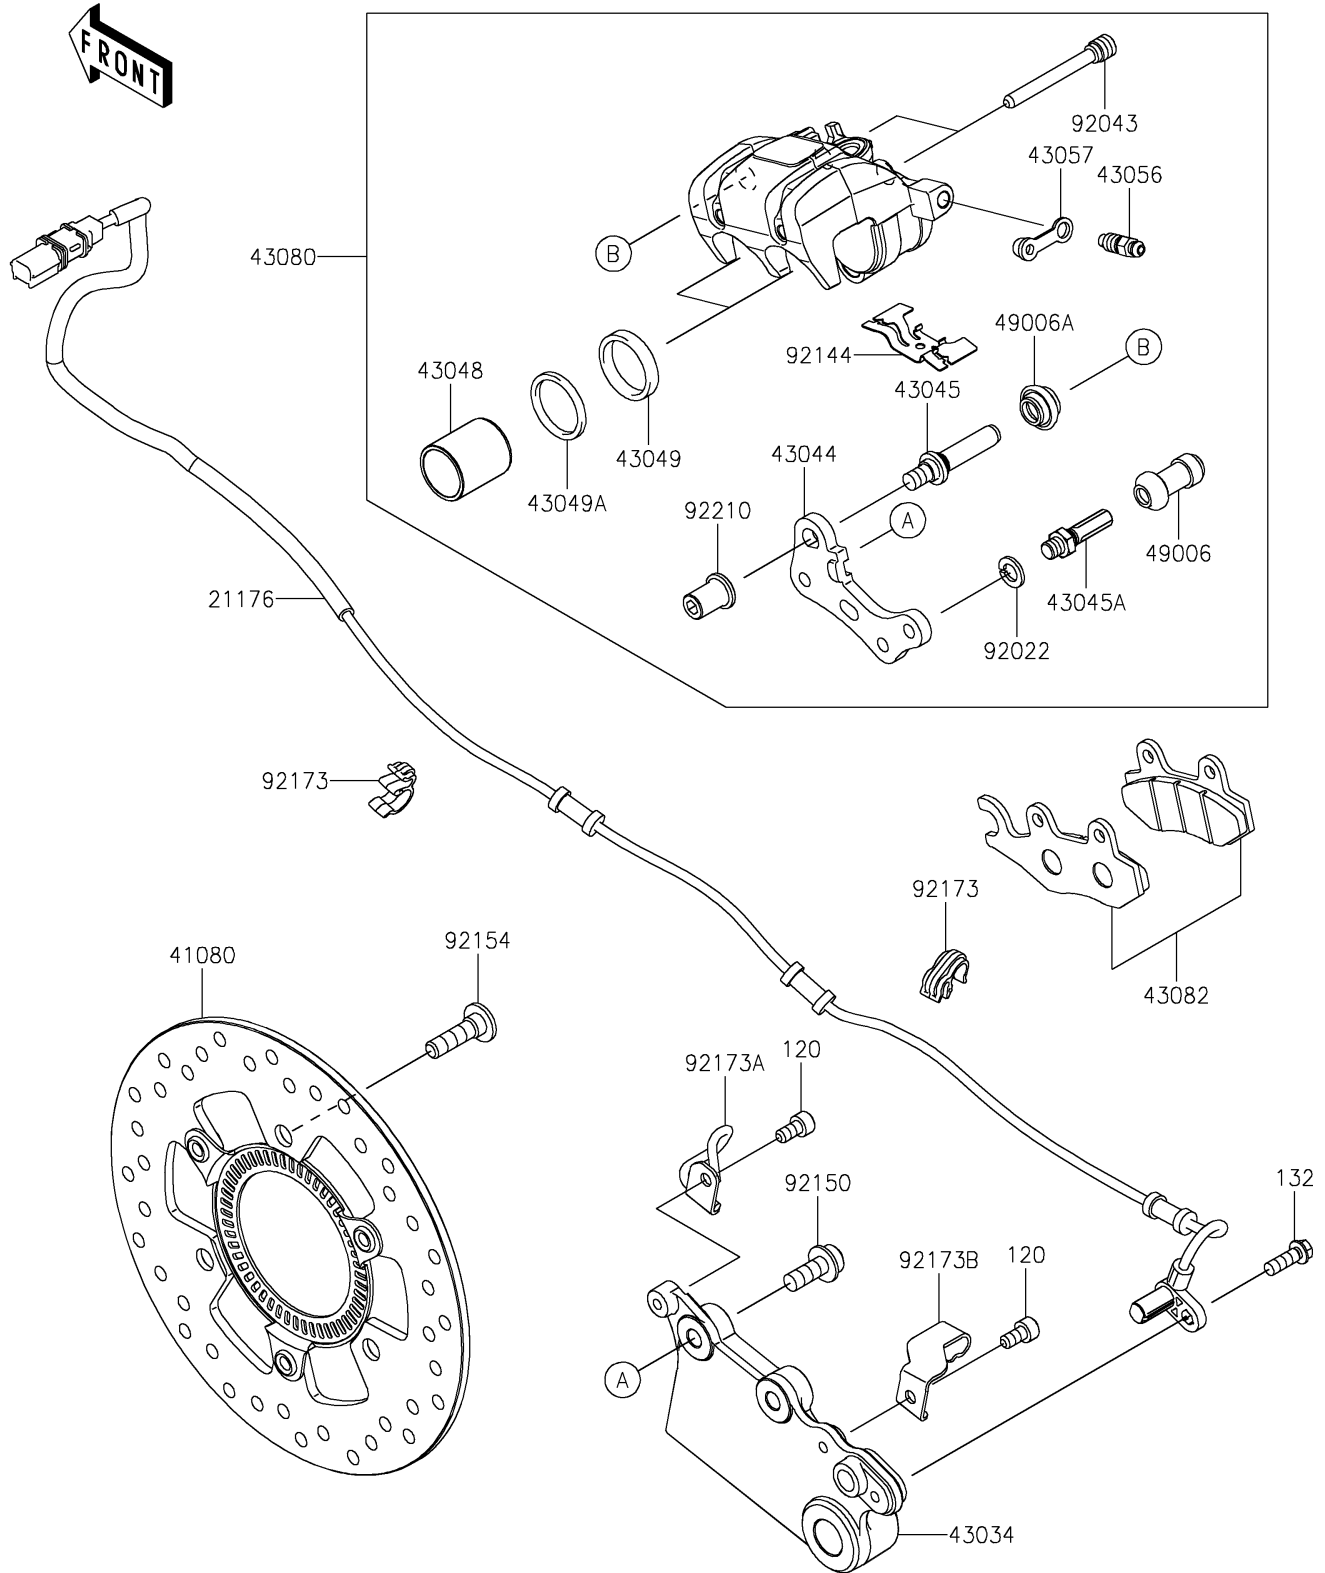

2024 NINJA® 500 SE ABS

PARTS DIAGRAM

Rear Brake

F2294

2024 NINJA[®] 500 SE ABS

PARTS LIST

Rear Brake

ITEM NAME	PART NUMBER	QUANTITY
-----------	-------------	----------
