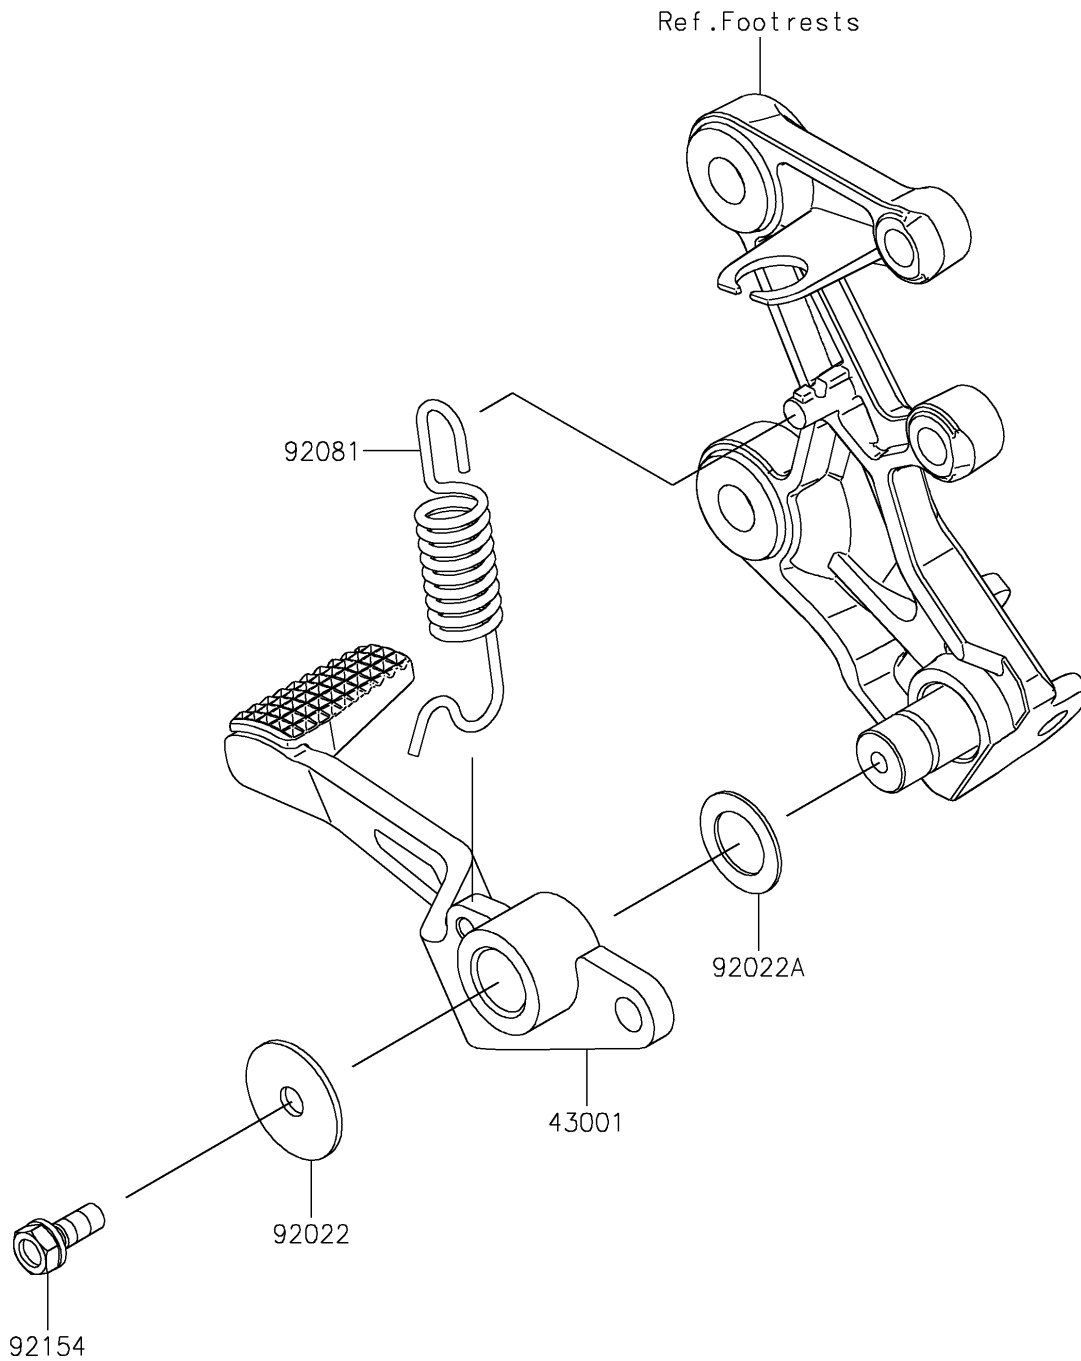

2024 NINJA® 500 KRT EDITION SE ABS

PARTS DIAGRAM

Brake Pedal/Torque Link

F2260

2024 NINJA® 500 KRT EDITION SE ABS

PARTS LIST

Brake Pedal/Torque Link

ITEM NAME	PART NUMBER	QUANTITY
-----------	-------------	----------
