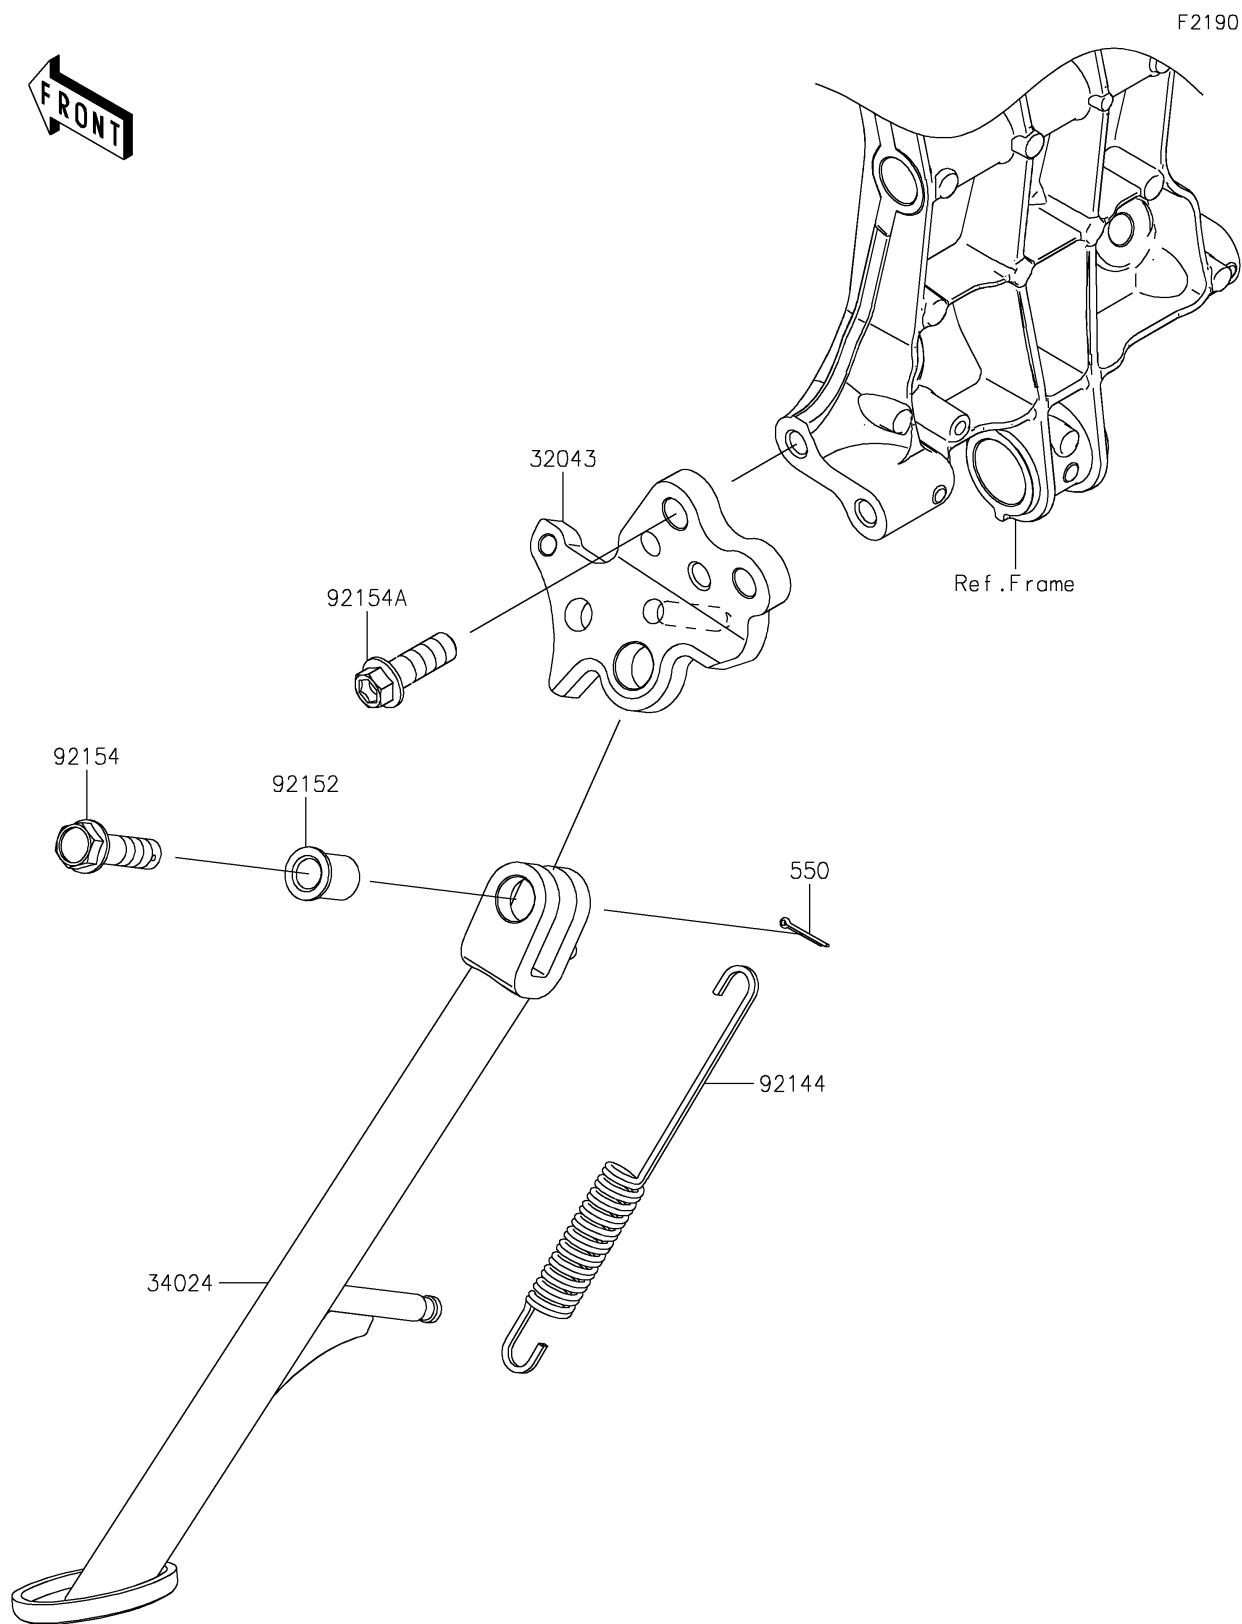

2024 NINJA® 500 KRT EDITION SE ABS

Kawasaki
Let the Good Times Roll®

PARTS DIAGRAM

Stand(s)

2024 NINJA® 500 KRT EDITION SE ABS

PARTS LIST

Stand(s)

ITEM NAME	PART NUMBER	QUANTITY
-----------	-------------	----------
