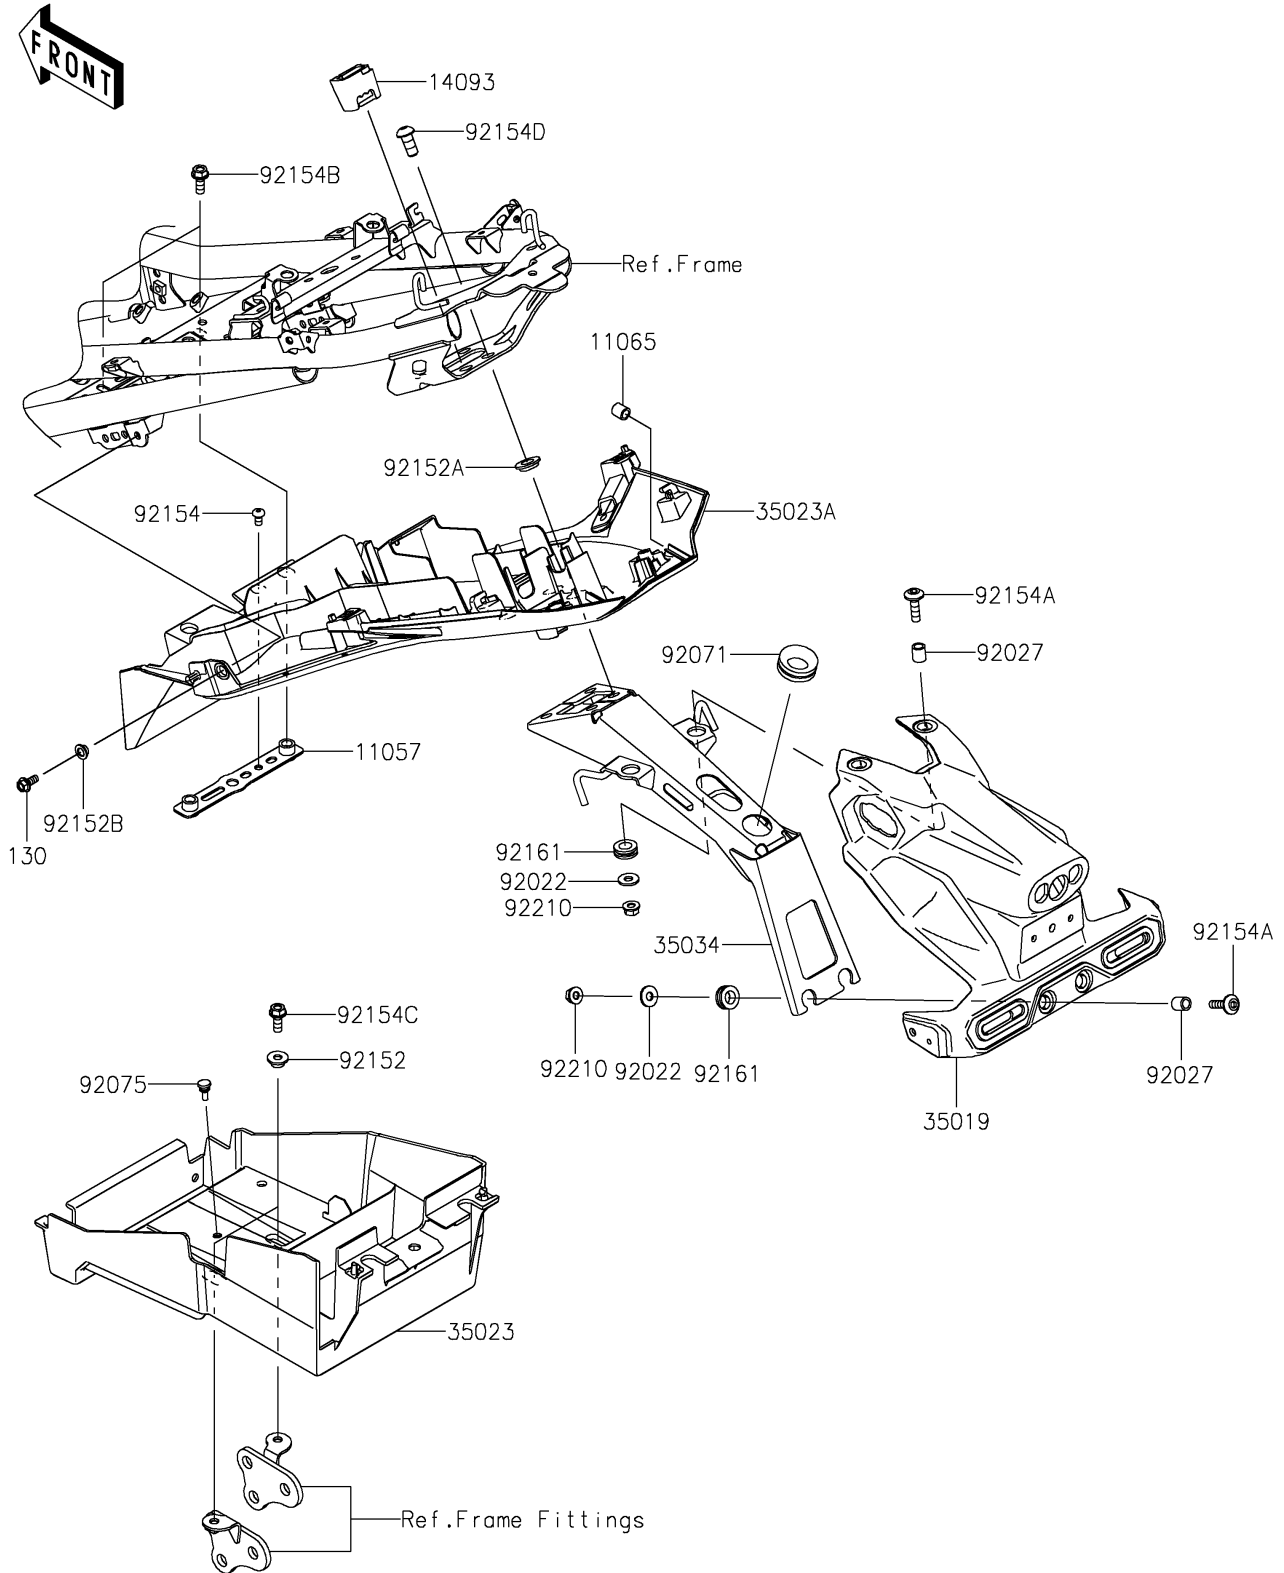

2026 Ninja 500 SE ABS

PARTS DIAGRAM

Rear Fender(s)

F2172

2026 Ninja 500 SE ABS

PARTS LIST

Rear Fender(s)

ITEM NAME

PART NUMBER

QUANTITY
