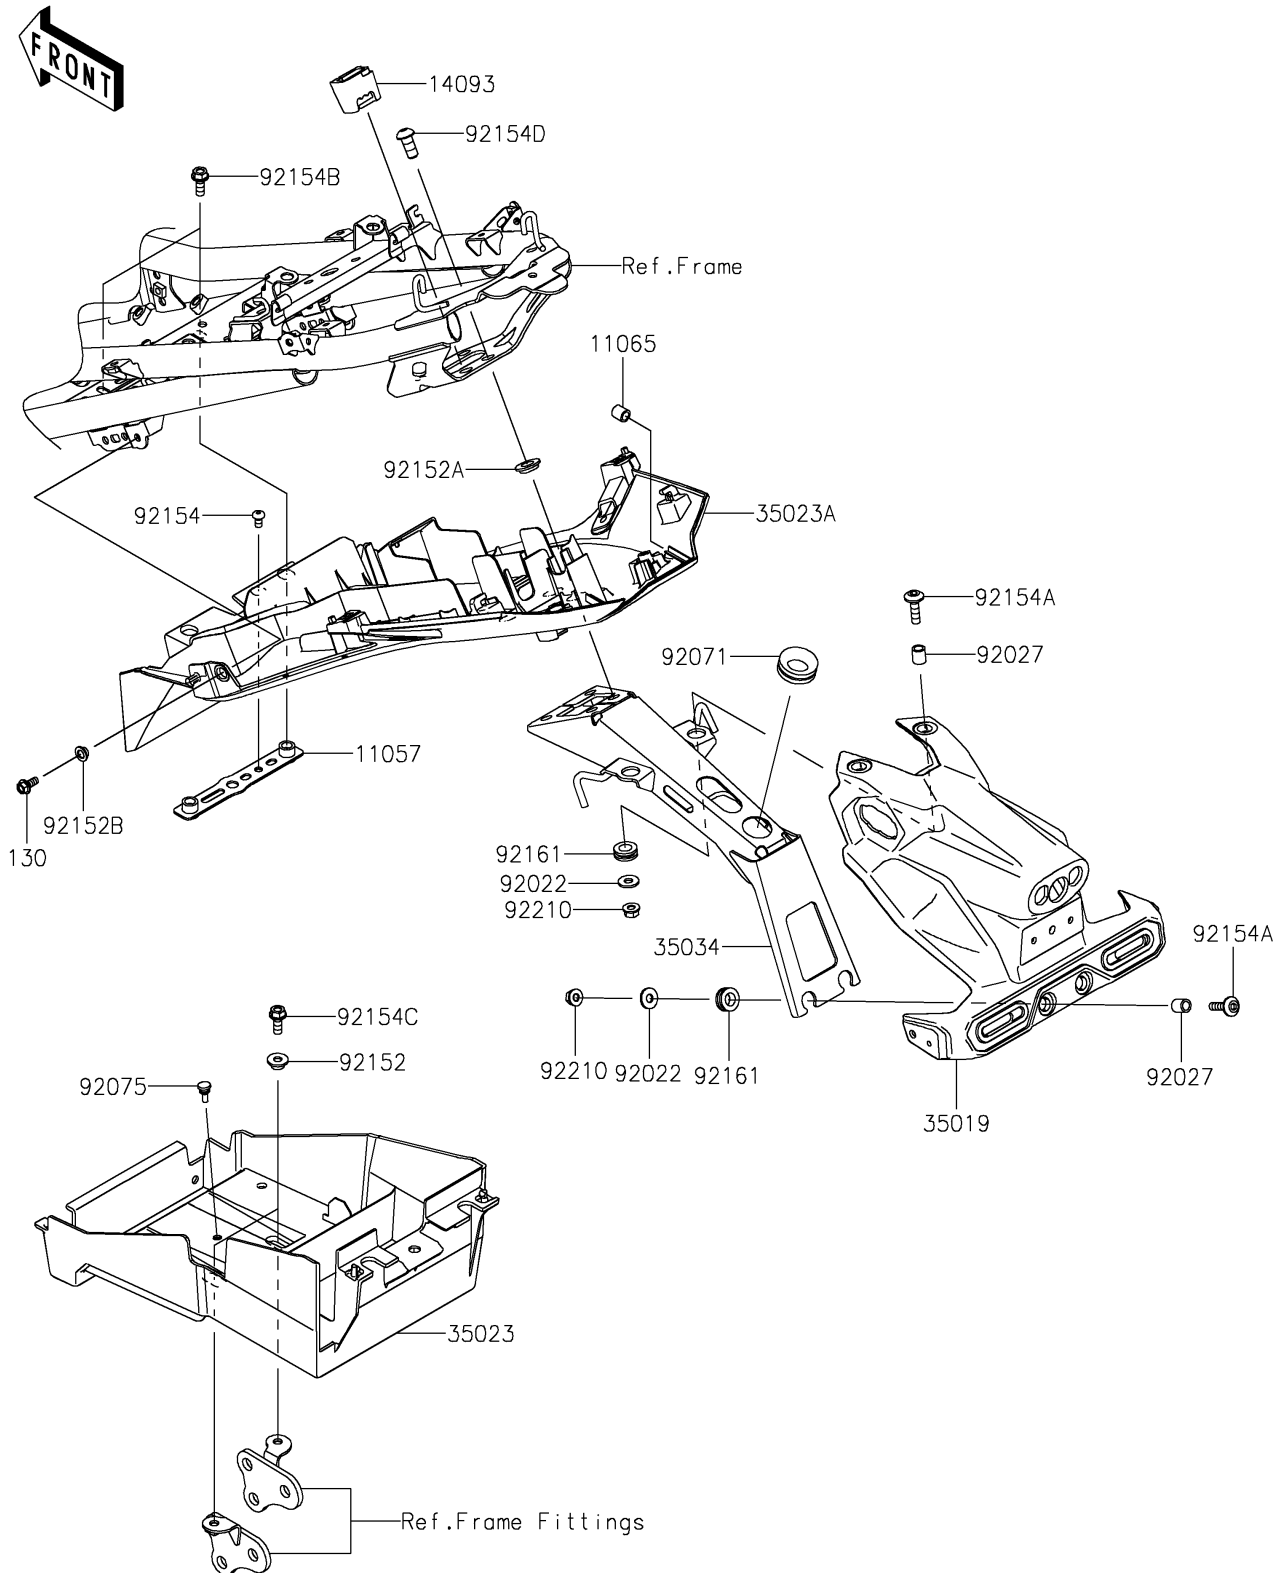

2024 NINJA® 500 SE ABS

PARTS DIAGRAM

Rear Fender(s)

F2172

2024 NINJA[®] 500 SE ABS

PARTS LIST

Rear Fender(s)

ITEM NAME	PART NUMBER	QUANTITY
-----------	-------------	----------
