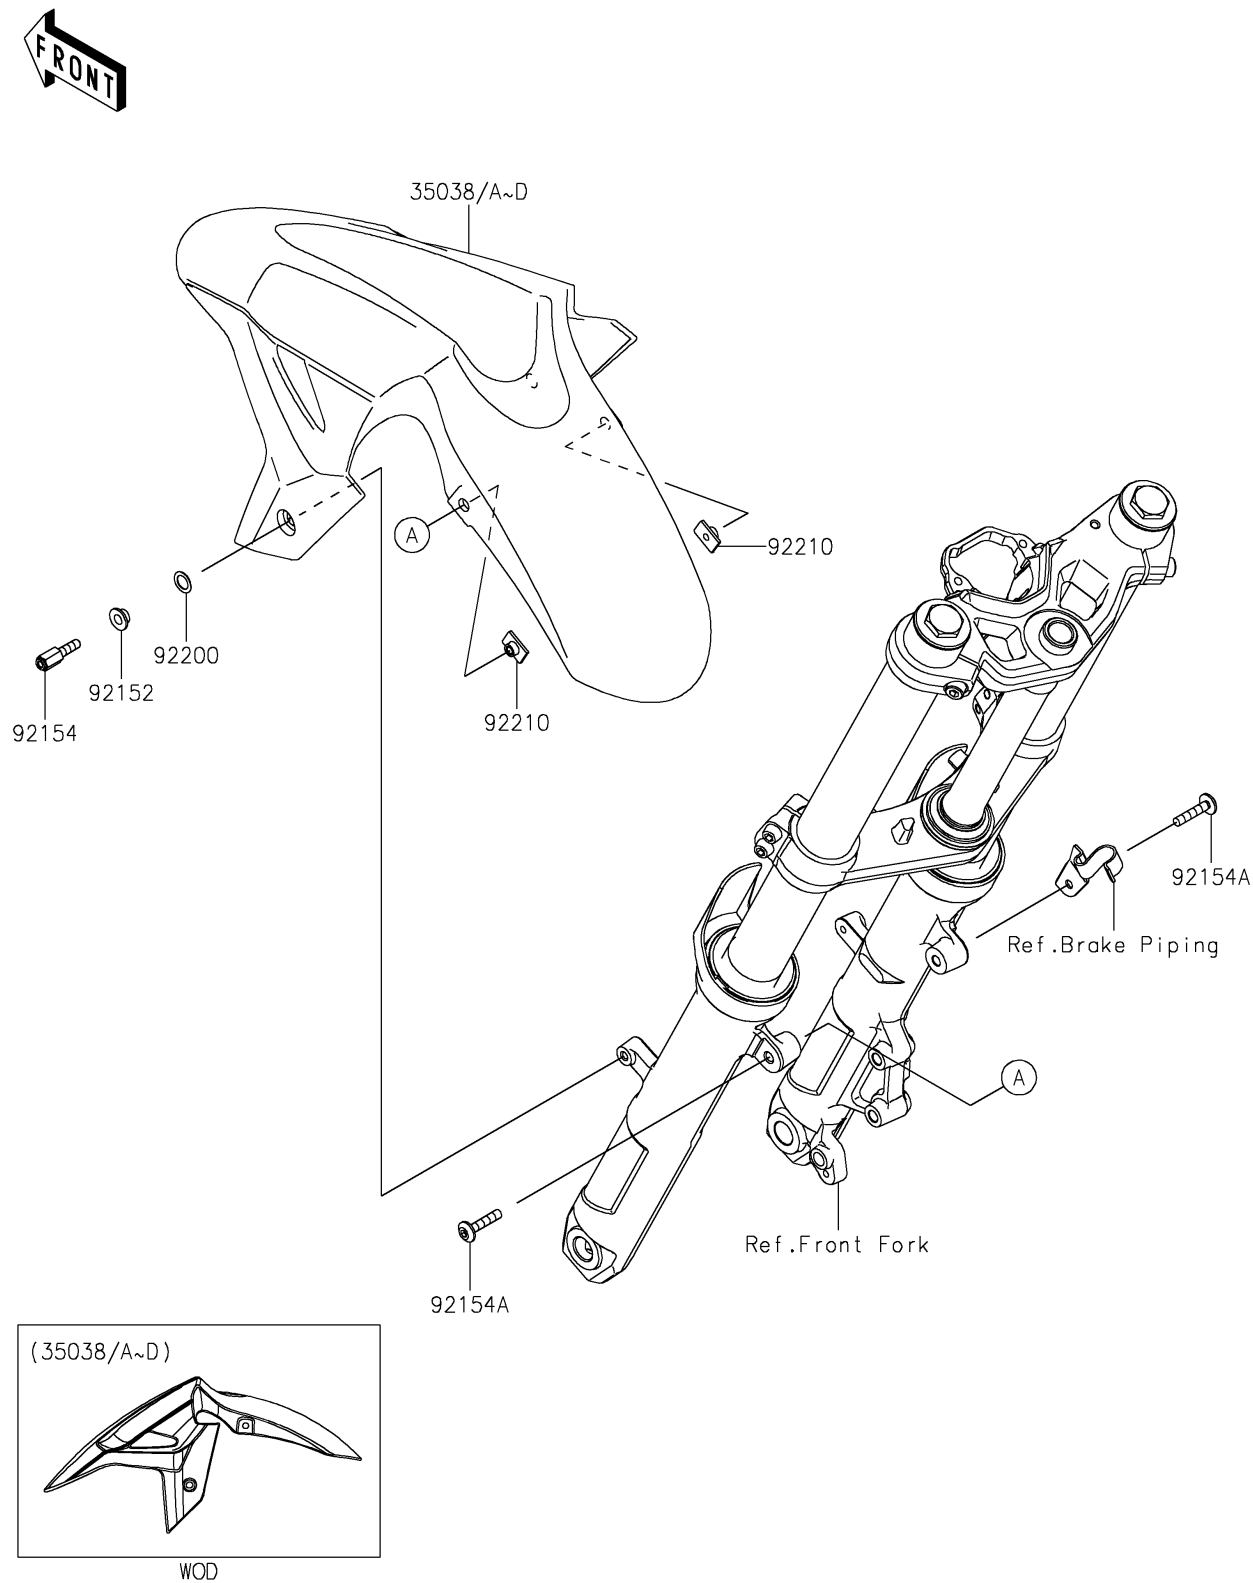

2024 NINJA® 500 KRT EDITION SE ABS

PARTS DIAGRAM

Front Fender(s)

F2171

2024 NINJA® 500 KRT EDITION SE ABS

PARTS LIST

Front Fender(s)

| ITEM NAME | PART NUMBER | QUANTITY |
|-----------|-------------|----------|
|-----------|-------------|----------|
