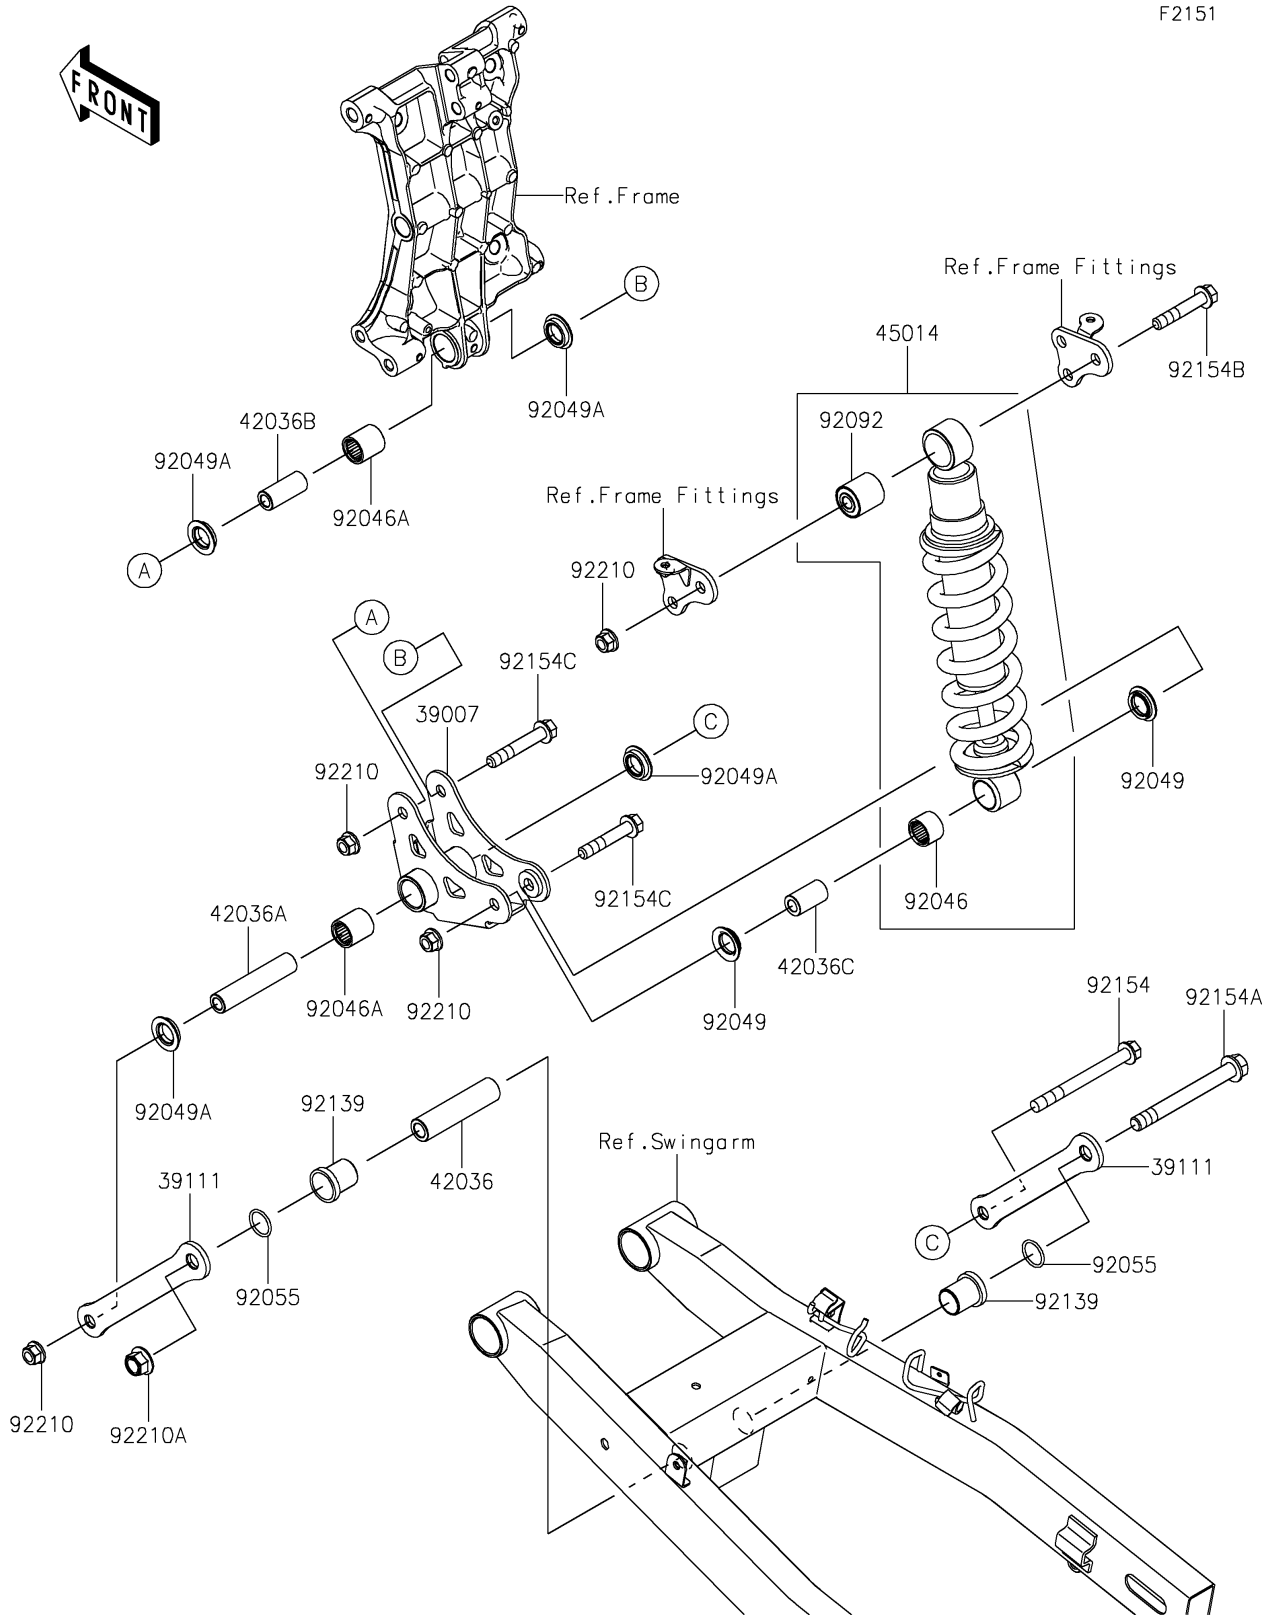

2024 NINJA® 500 KRT EDITION SE ABS

PARTS DIAGRAM

Suspension/Shock Absorber

F2151

2024 NINJA® 500 KRT EDITION SE ABS

PARTS LIST

Suspension/Shock Absorber

ITEM NAME	PART NUMBER	QUANTITY
-----------	-------------	----------
