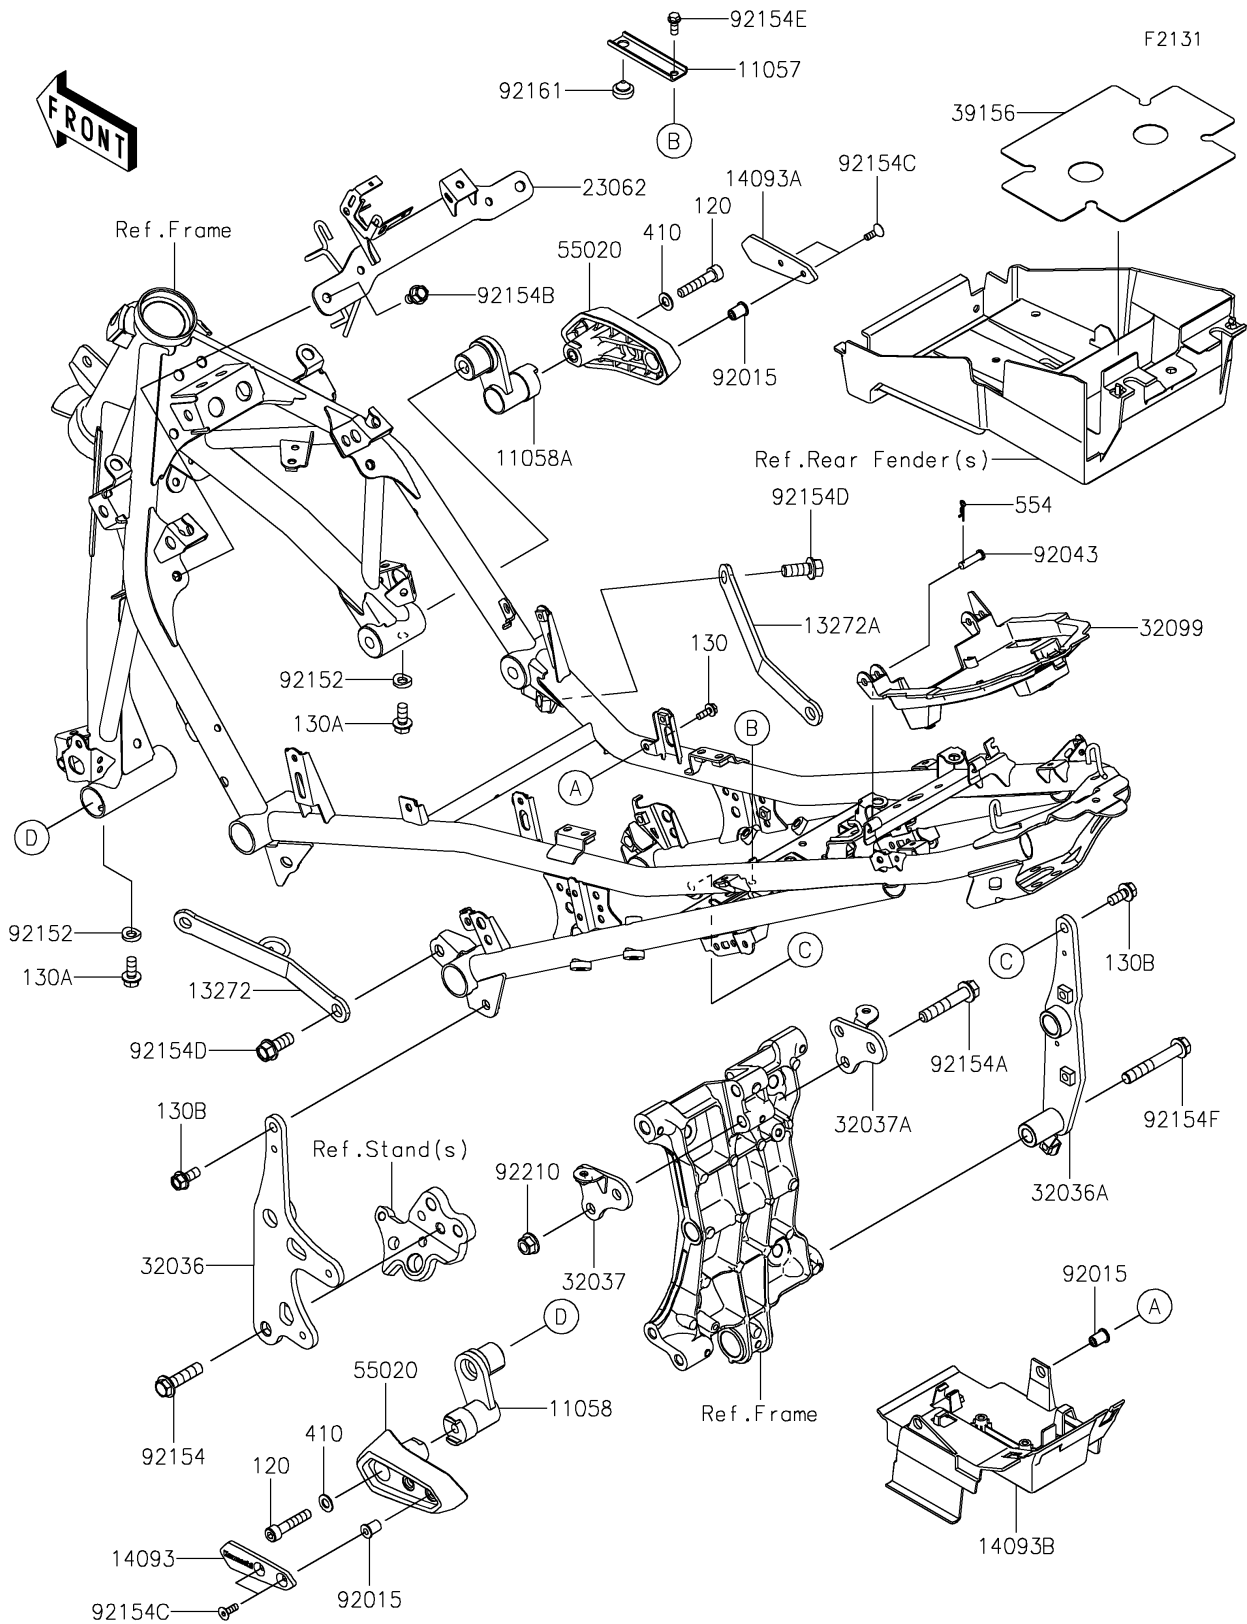

2024 NINJA® 500 KRT EDITION SE ABS

PARTS DIAGRAM

Frame Fittings

2024 NINJA® 500 KRT EDITION SE ABS

PARTS LIST

Frame Fittings

ITEM NAME	PART NUMBER	QUANTITY
-----------	-------------	----------
