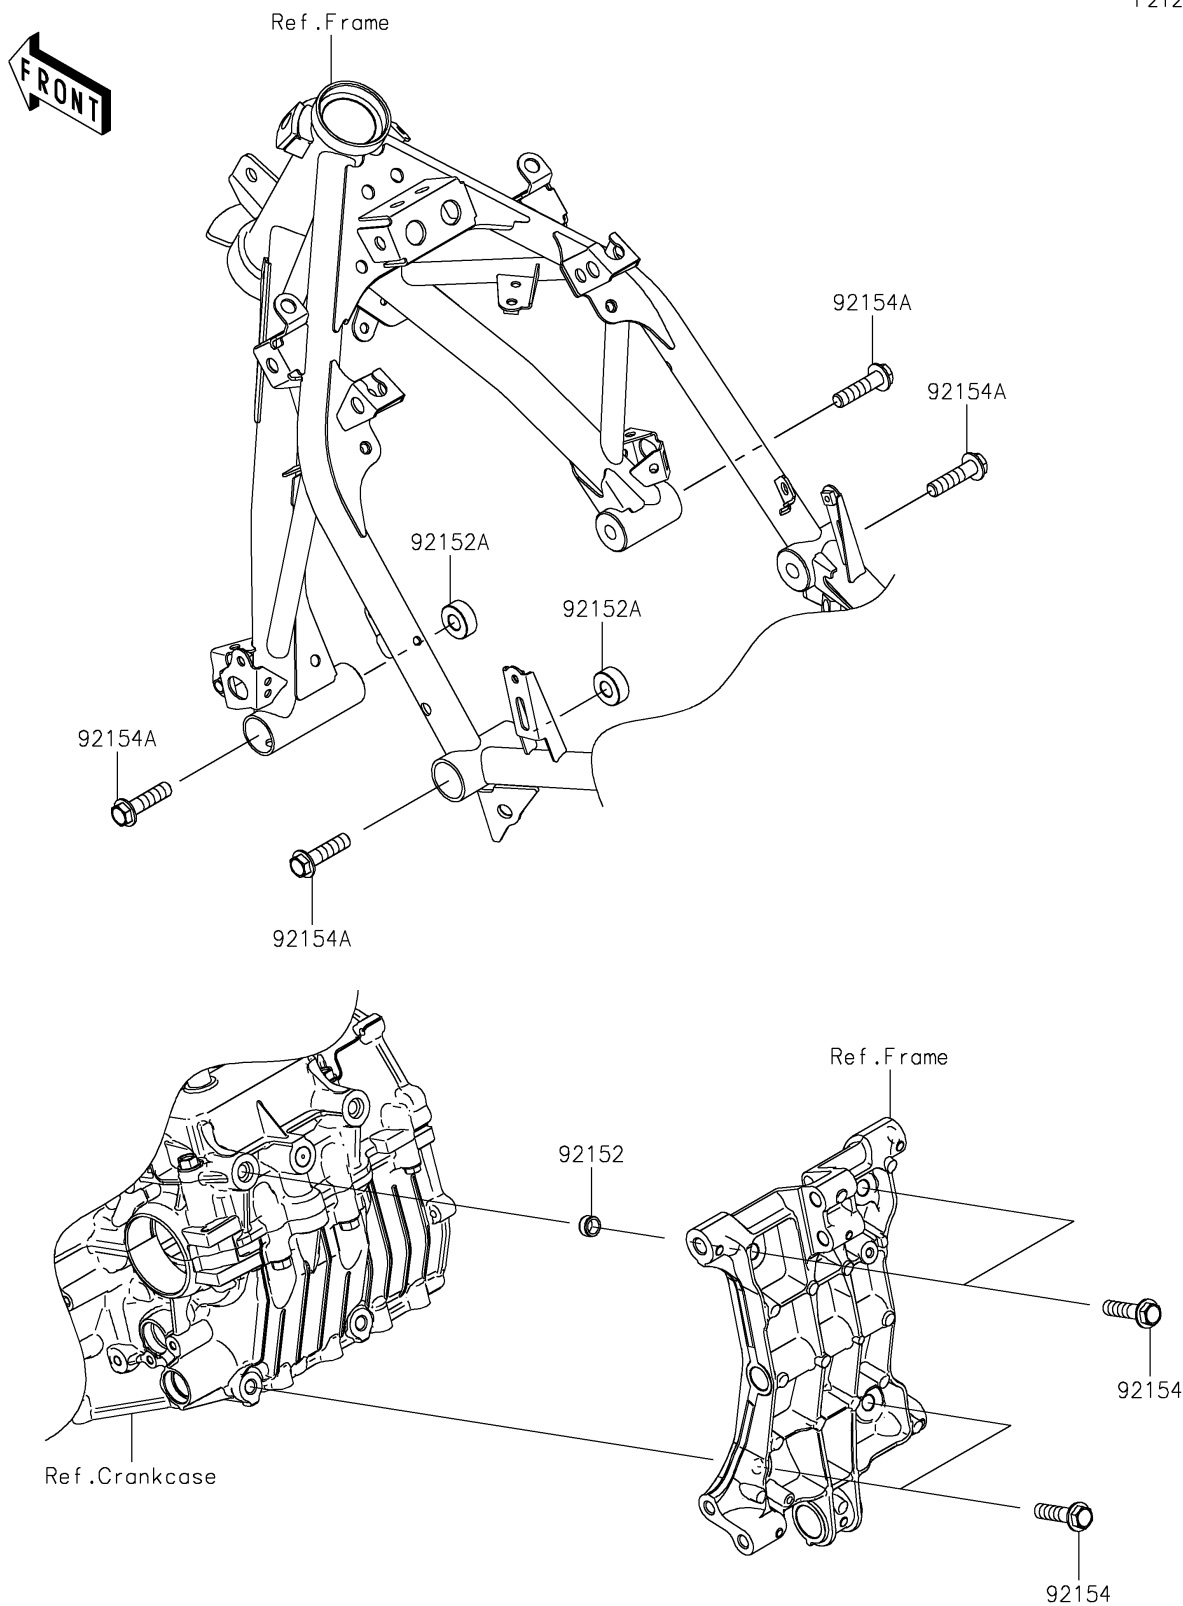

2024 NINJA® 500 KRT EDITION SE ABS

PARTS DIAGRAM

Engine Mount

F2122

2024 NINJA® 500 KRT EDITION SE ABS

PARTS LIST

Engine Mount

ITEM NAME	PART NUMBER	QUANTITY
-----------	-------------	----------
