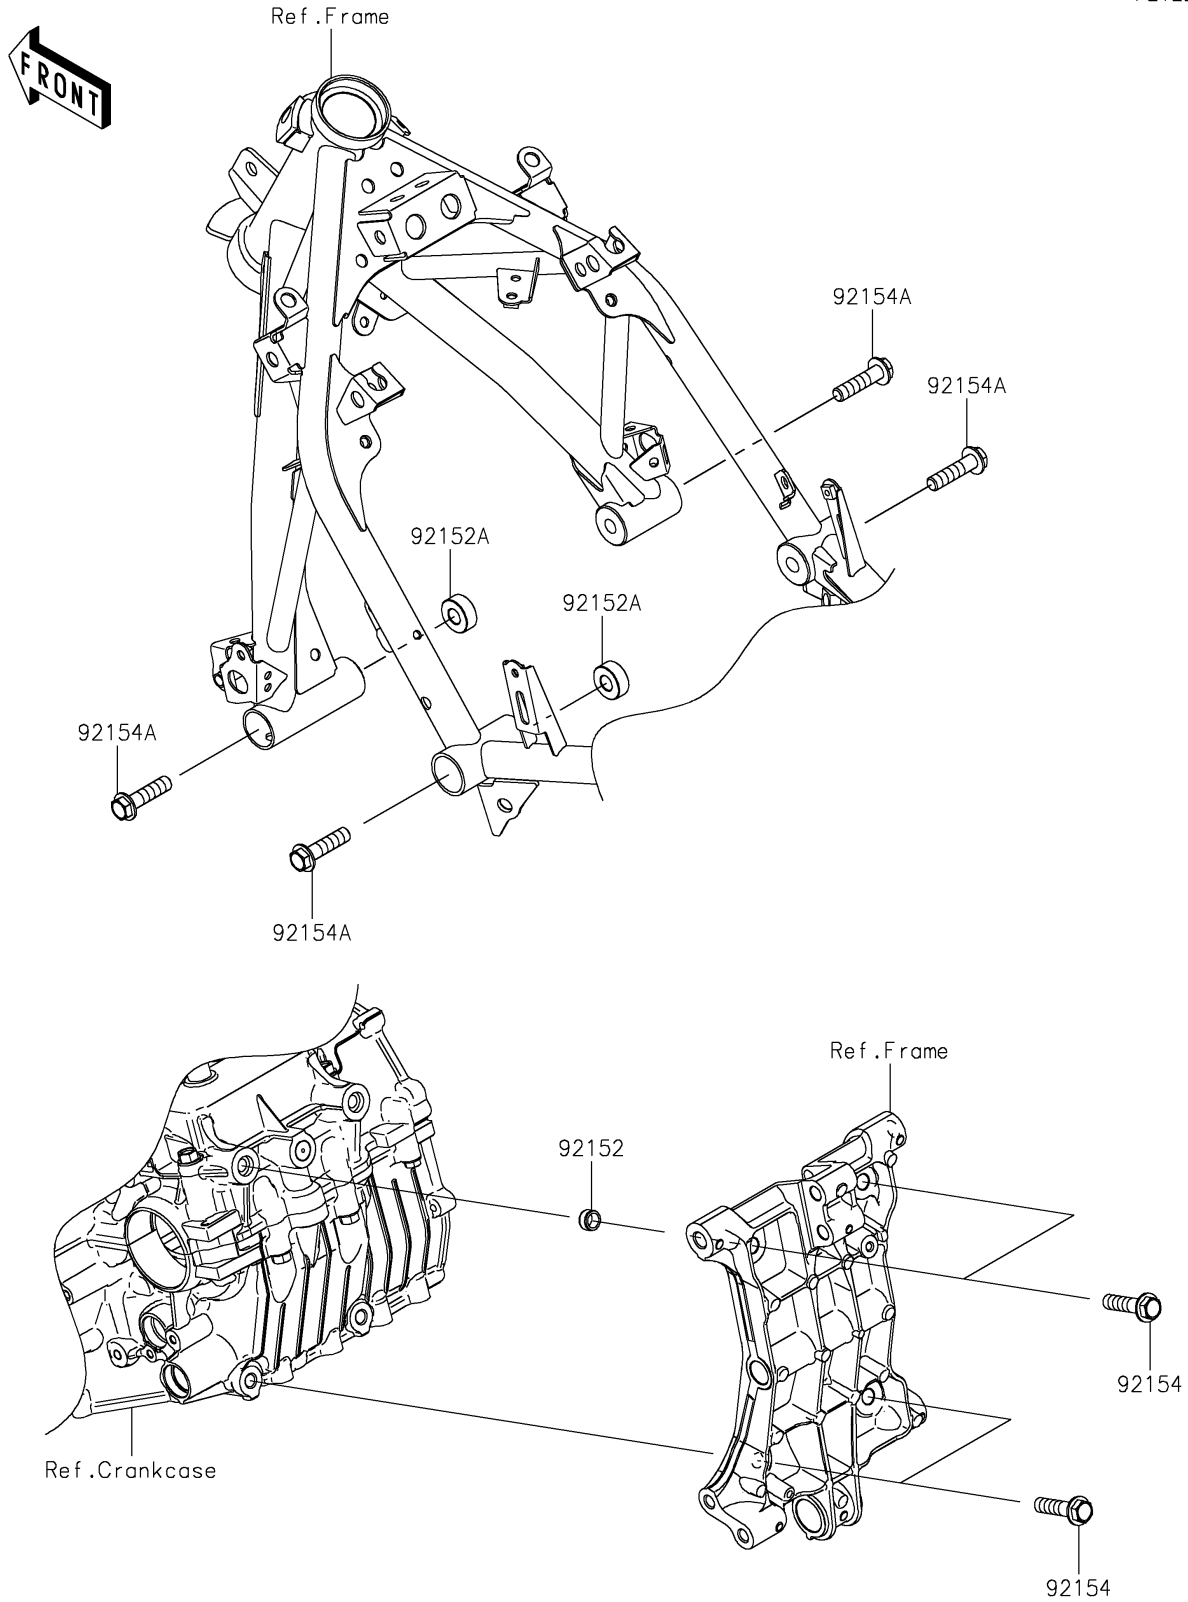

2024 NINJA® 500 SE ABS

PARTS DIAGRAM

Engine Mount

F2122

2024 NINJA[®] 500 SE ABS

PARTS LIST

Engine Mount

ITEM NAME	PART NUMBER	QUANTITY
-----------	-------------	----------
