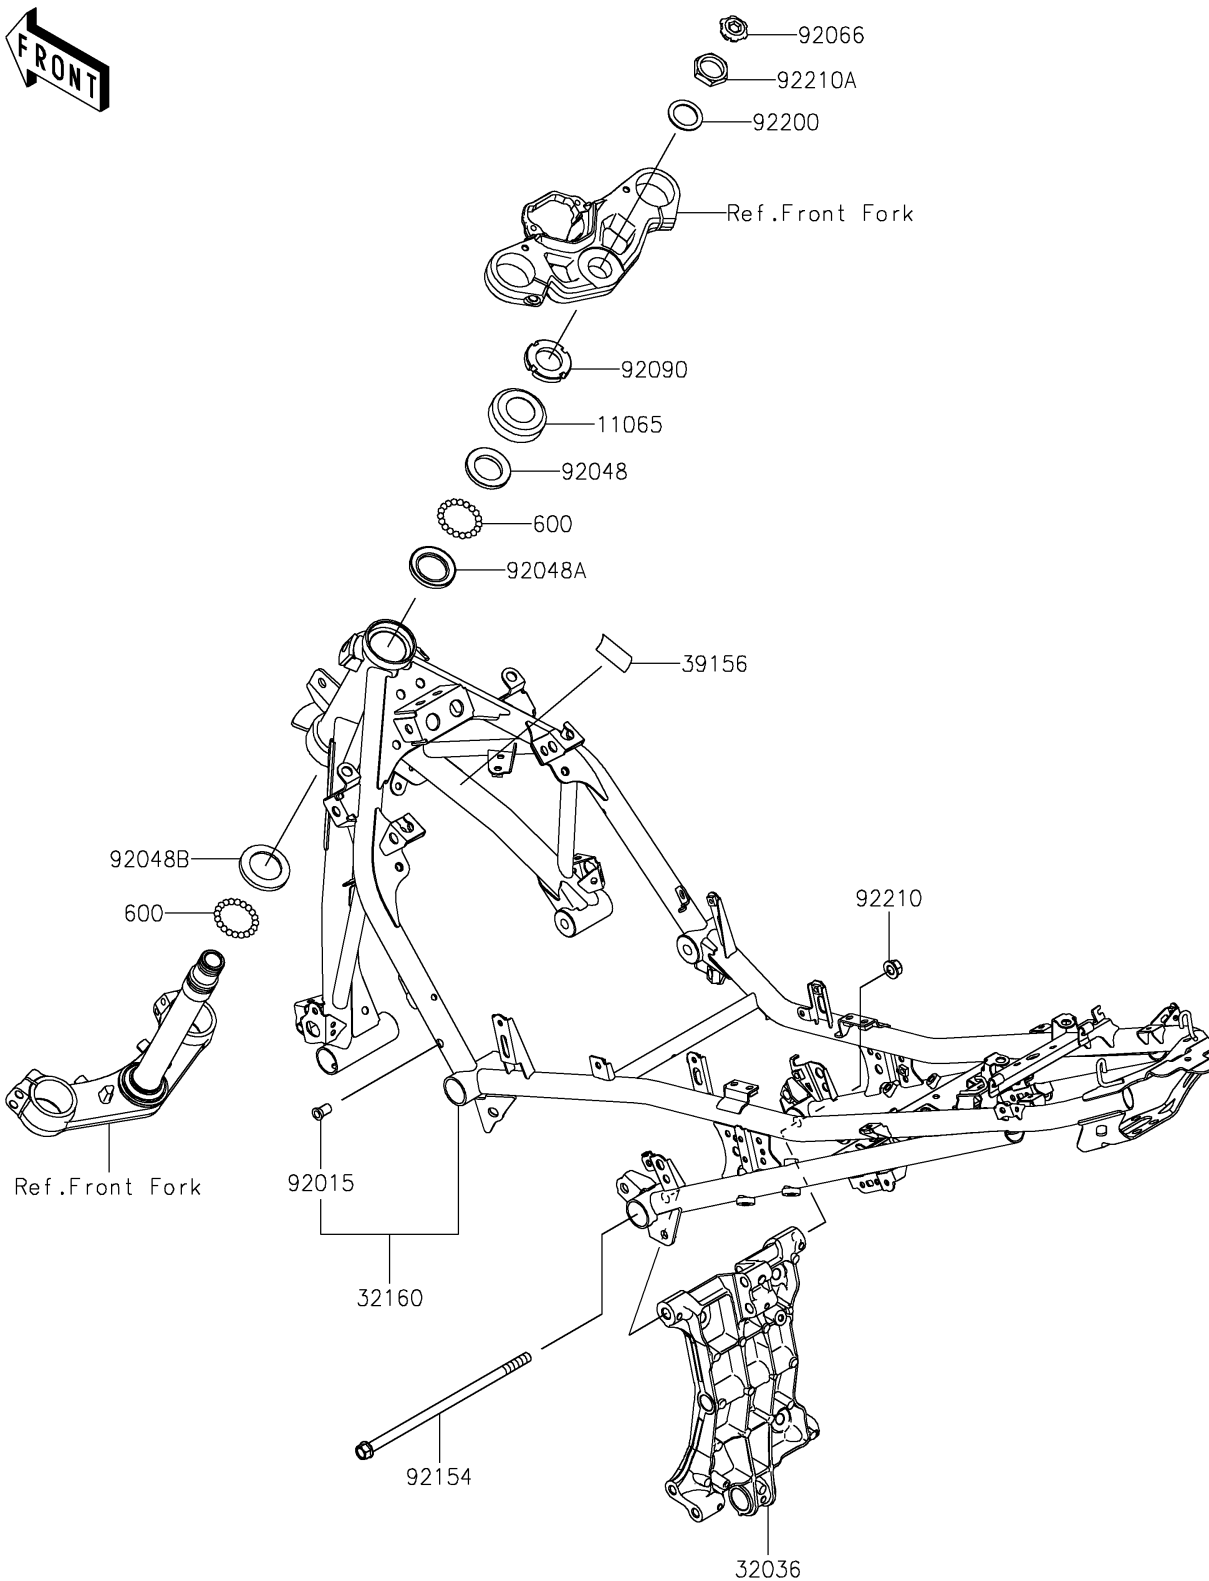

# 2024 NINJA® 500 KRT EDITION SE ABS

## PARTS DIAGRAM

### Frame(CA)

F2120A

## PARTS LIST

Frame(CA)

**ITEM NAME**

**PART NUMBER**

**QUANTITY**

---