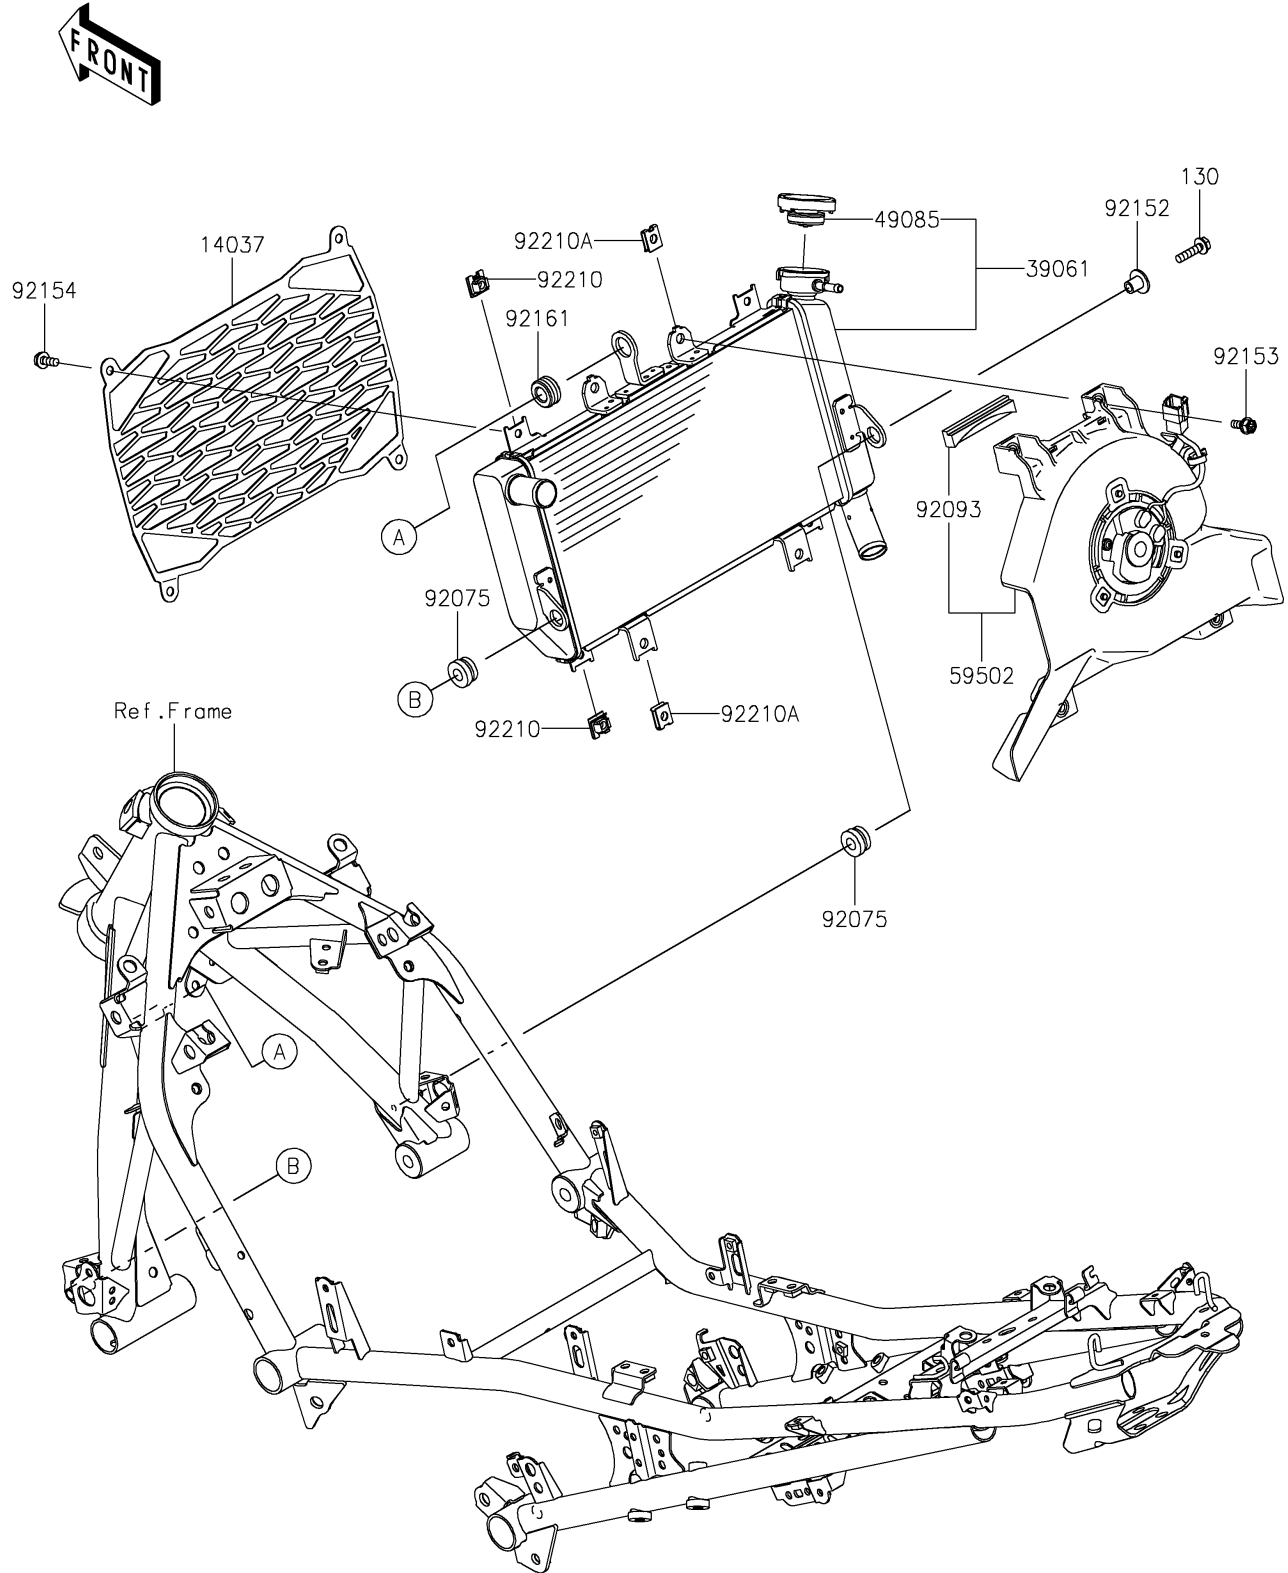

PARTS DIAGRAM

Radiator

E3032

2024 NINJA® 500 SE 40th ANNIVERSARY EDITION ABS

PARTS LIST

Radiator

ITEM NAME	PART NUMBER	QUANTITY
-----------	-------------	----------
