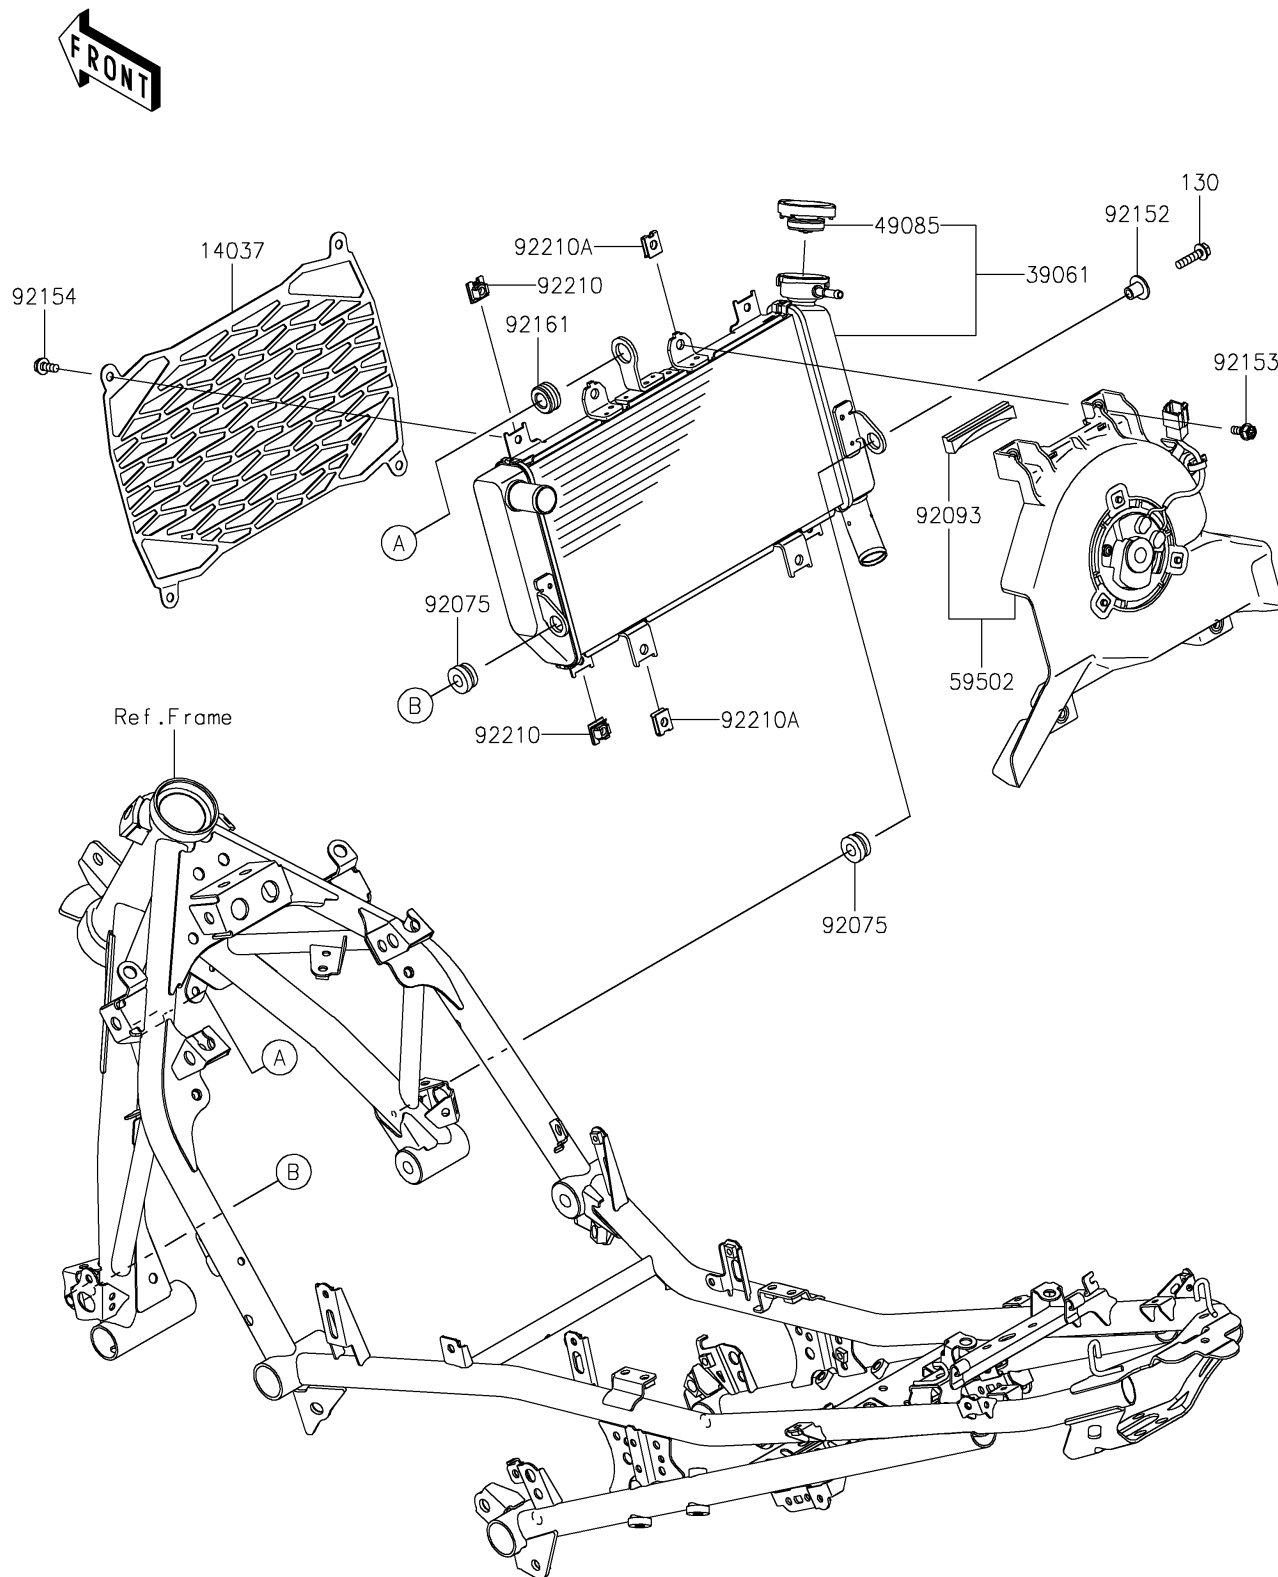

2024 NINJA® 500 KRT EDITION SE ABS

PARTS DIAGRAM

Radiator

E3032

2024 NINJA® 500 KRT EDITION SE ABS

PARTS LIST

Radiator

ITEM NAME	PART NUMBER	QUANTITY
-----------	-------------	----------