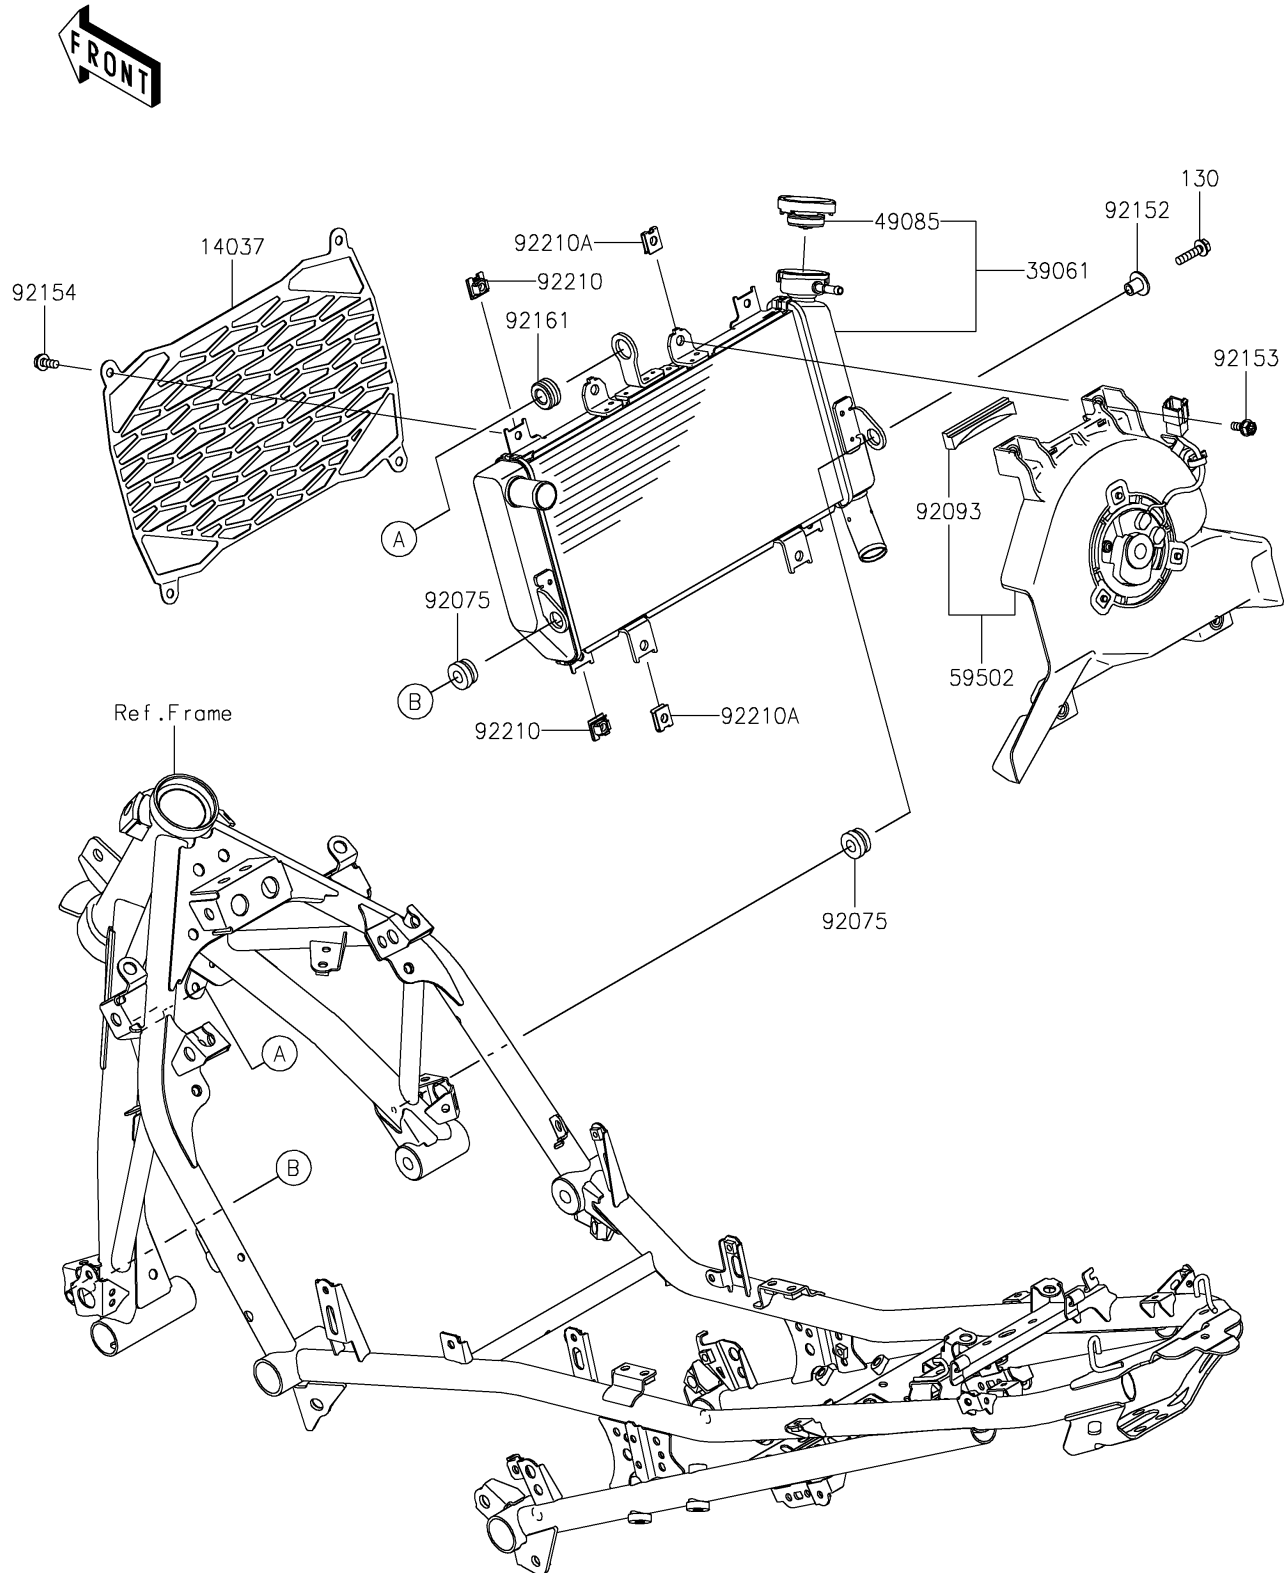

2024 NINJA® 500 SE ABS

PARTS DIAGRAM

Radiator

E3032

2024 NINJA® 500 SE ABS

PARTS LIST

Radiator

ITEM NAME	PART NUMBER	QUANTITY
-----------	-------------	----------
