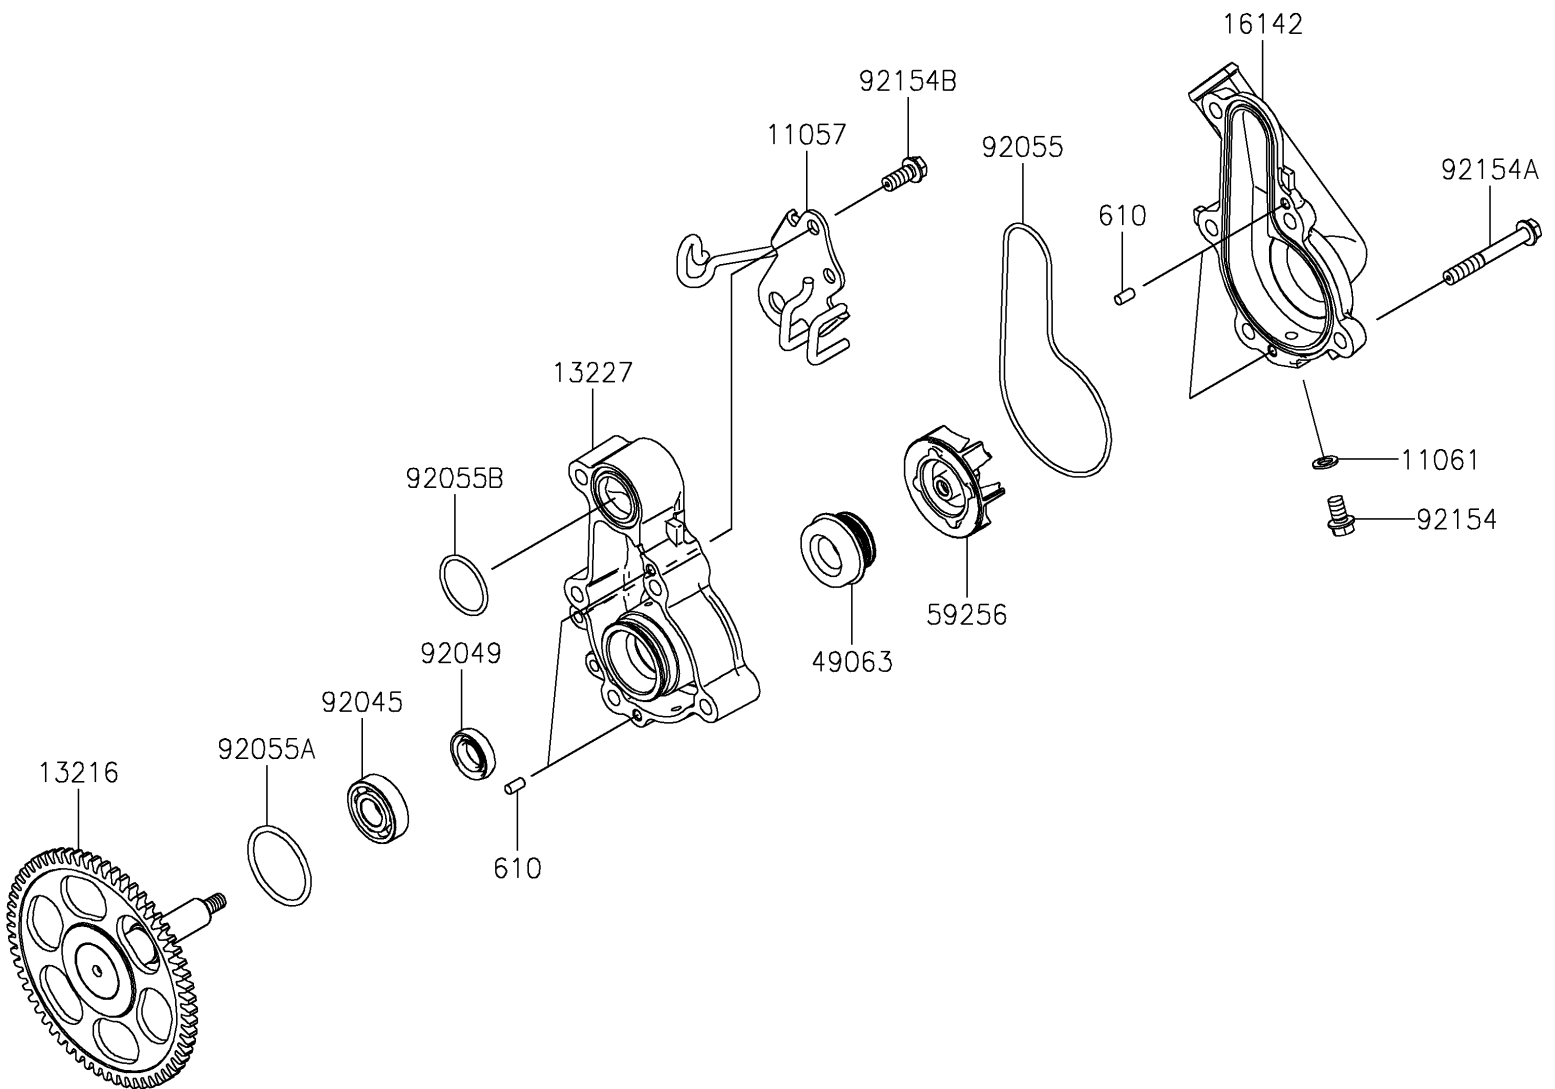

2025 Ninja 500 SE

PARTS DIAGRAM

Water Pump

E3031

2025 Ninja 500 SE

PARTS LIST

Water Pump

ITEM NAME

PART NUMBER

QUANTITY
