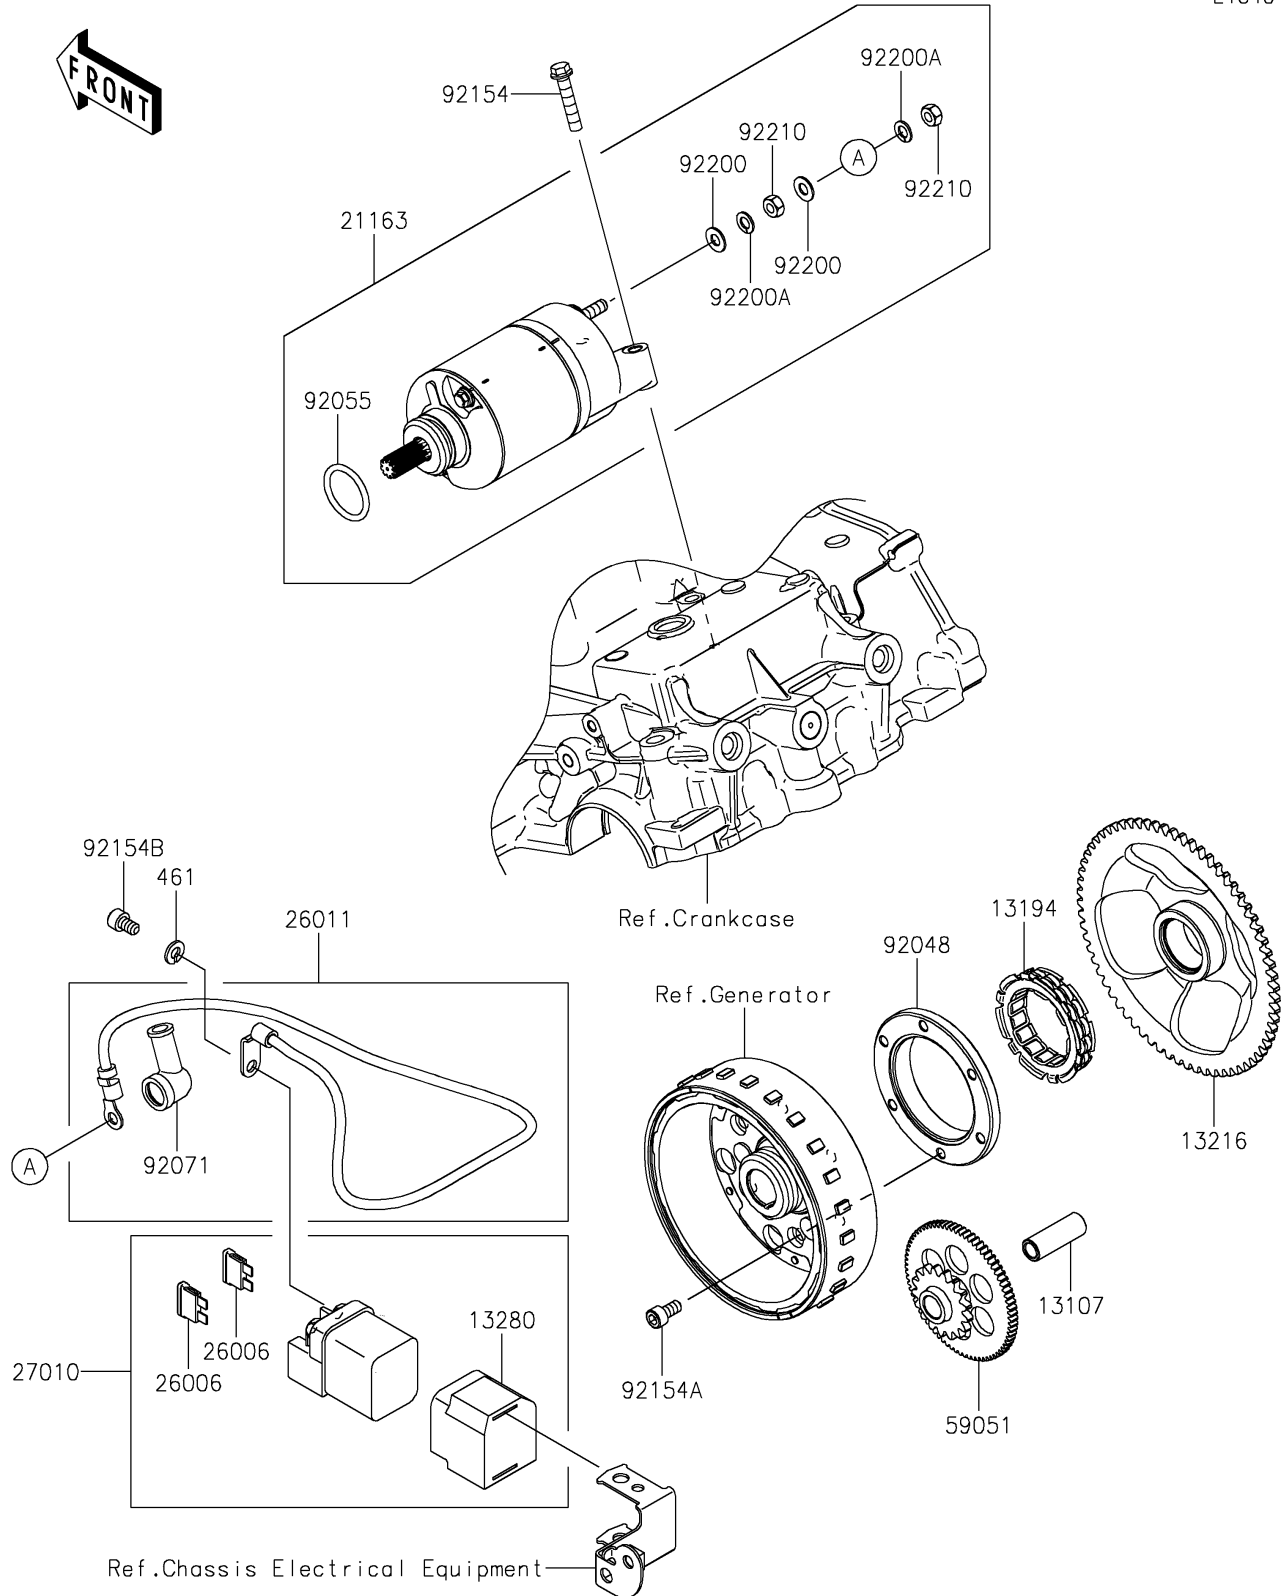

2024 NINJA® 500 SE 40th ANNIVERSARY EDITION ABS

PARTS DIAGRAM Starter Motor

E1840

2024 NINJA® 500 SE 40th ANNIVERSARY EDITION ABS

PARTS LIST

Starter Motor

ITEM NAME	PART NUMBER	QUANTITY
-----------	-------------	----------
