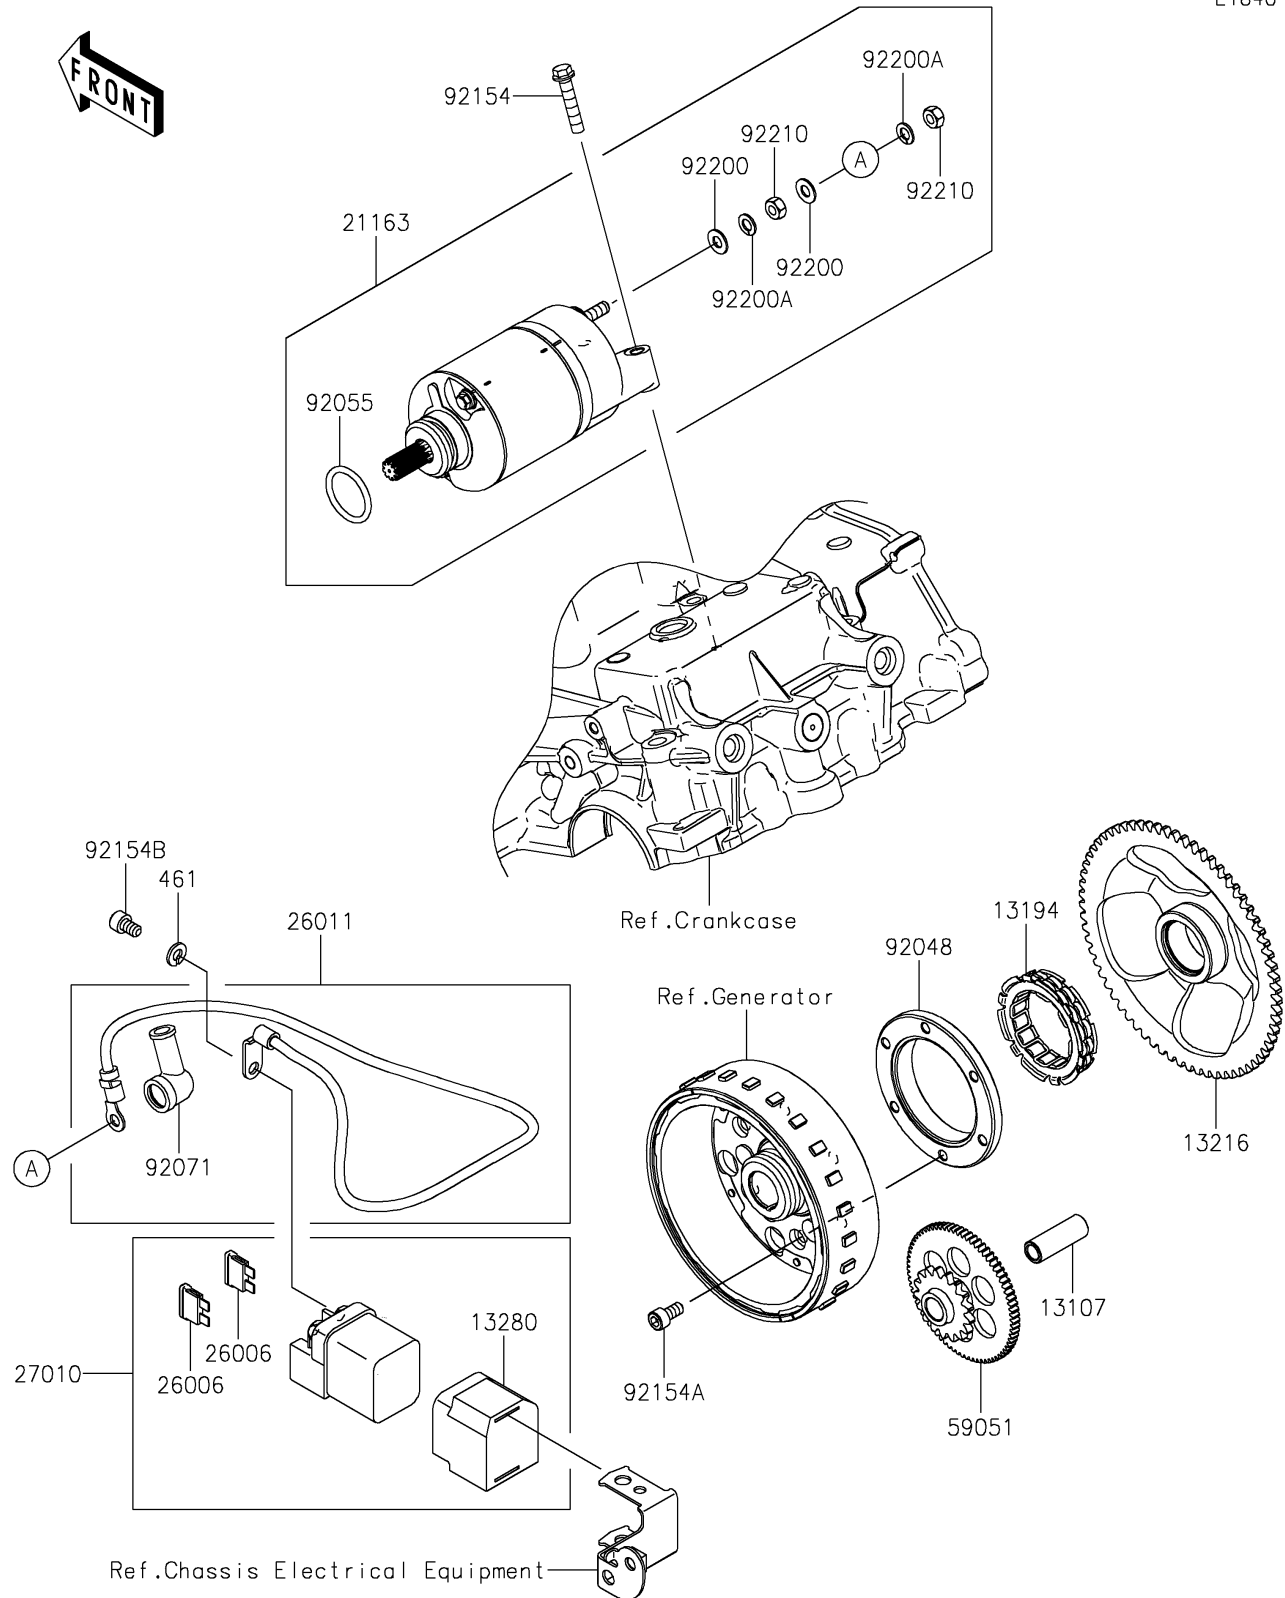

2024 NINJA® 500 SE ABS

PARTS DIAGRAM

Starter Motor

E1840

2024 NINJA® 500 SE ABS

PARTS LIST

Starter Motor

ITEM NAME

PART NUMBER

QUANTITY
