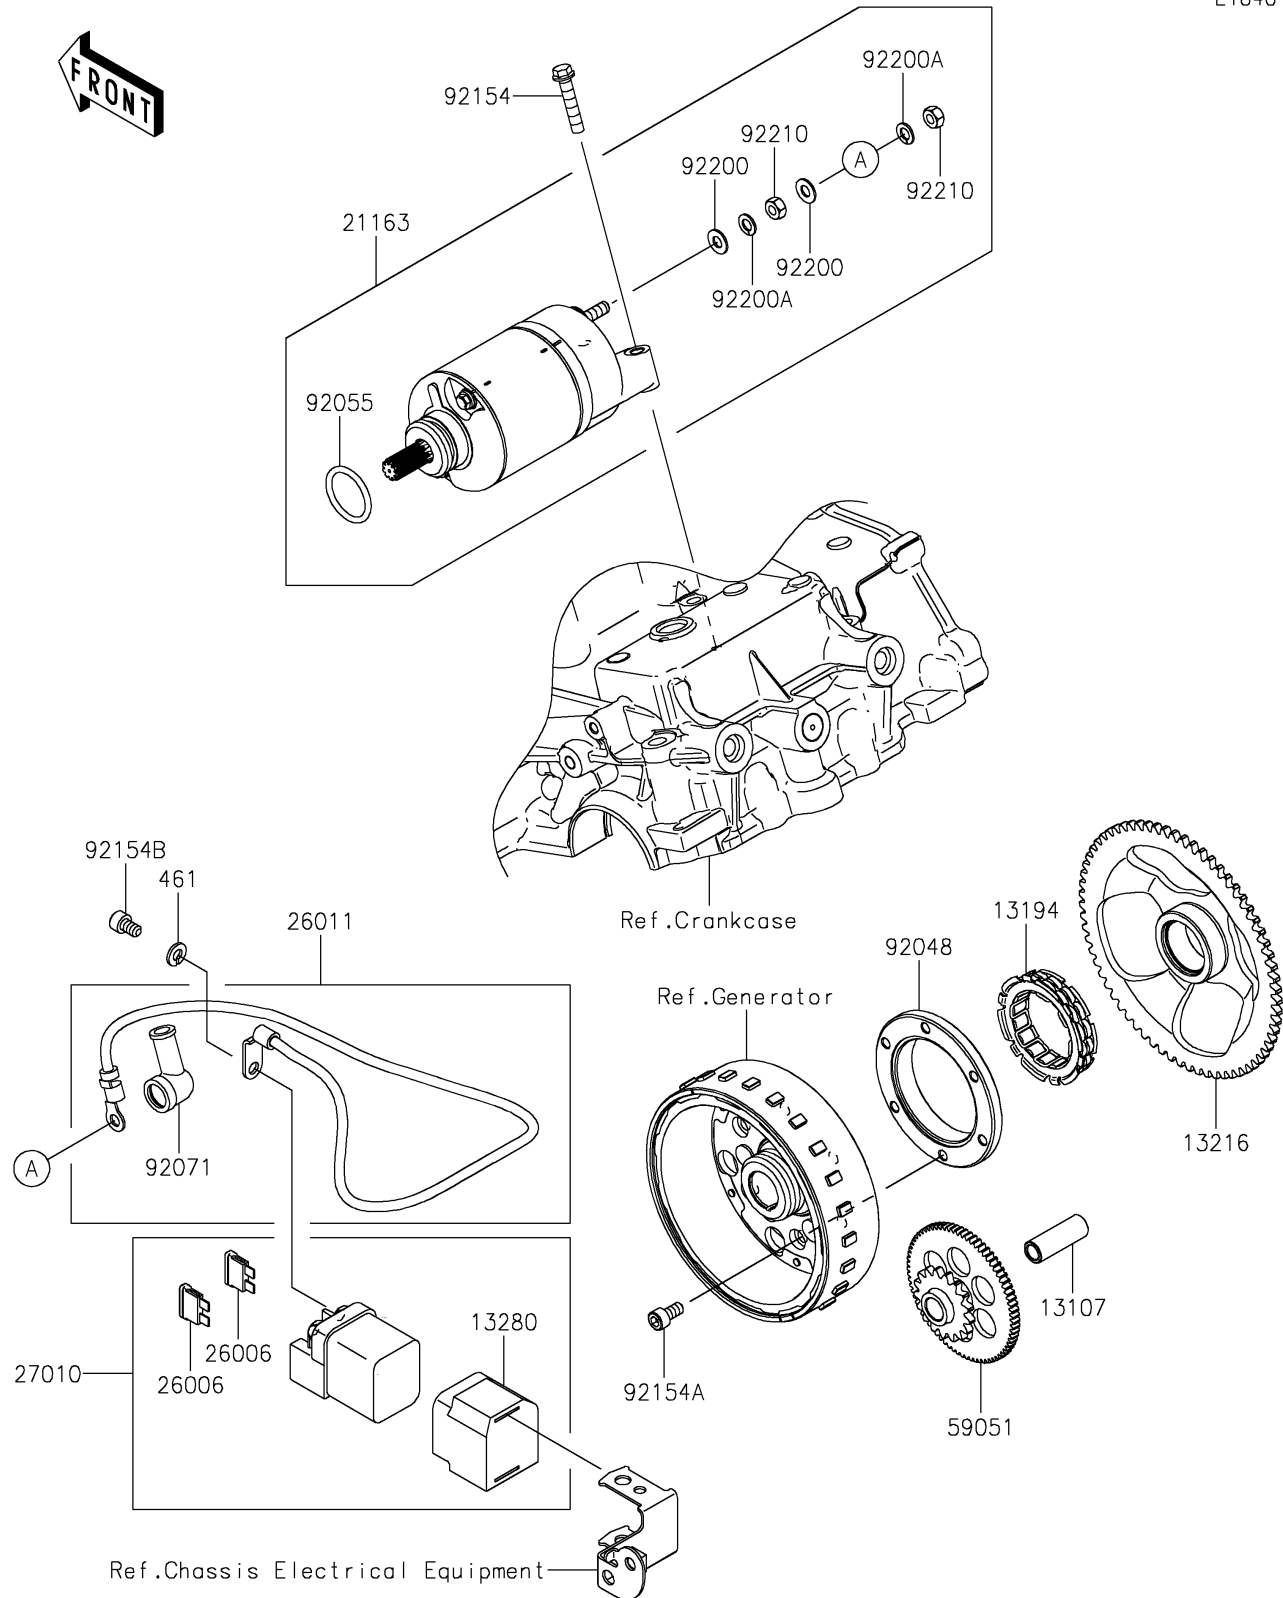

2024 NINJA® 500 SE ABS

PARTS DIAGRAM

Starter Motor

E1840

2024 NINJA[®] 500 SE ABS

PARTS LIST

Starter Motor

ITEM NAME	PART NUMBER	QUANTITY
-----------	-------------	----------
