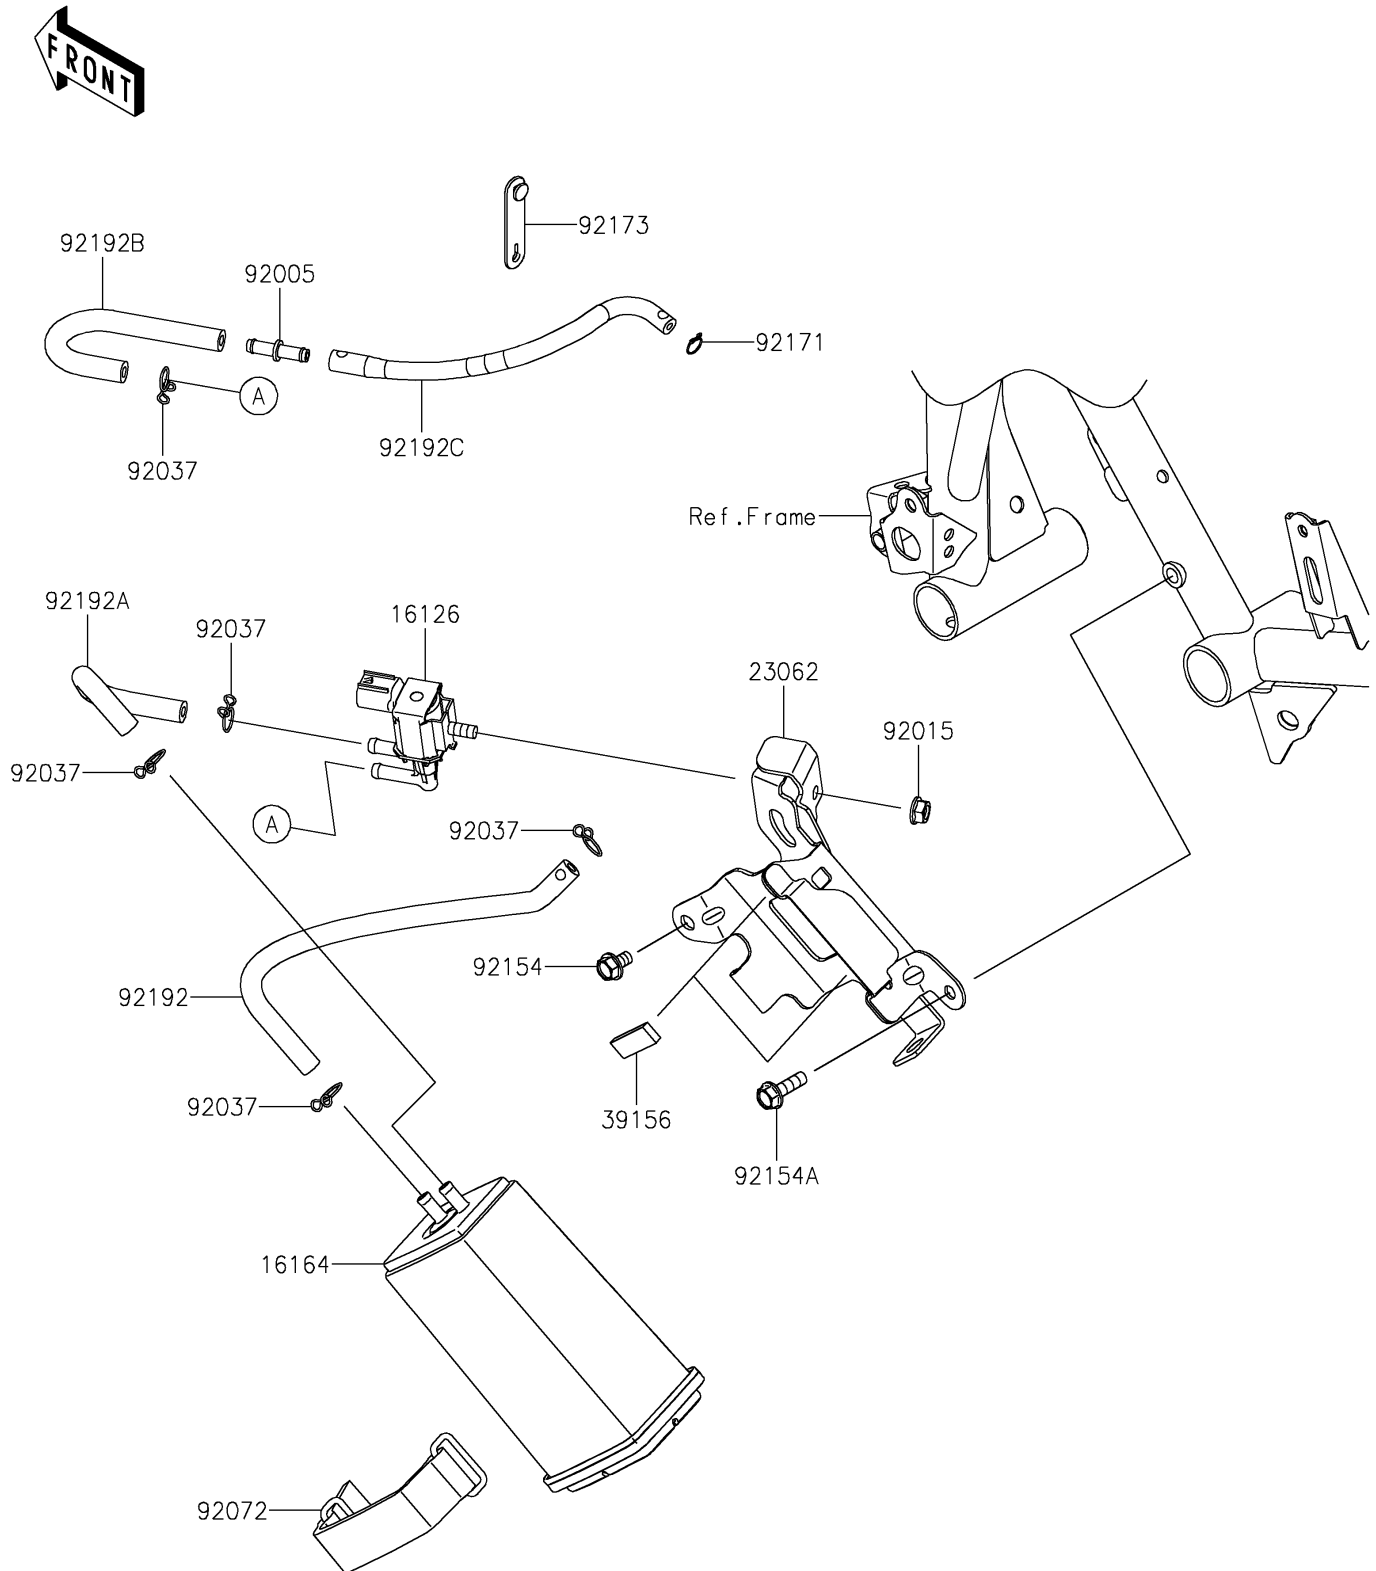

2025 Ninja 500 SE

PARTS DIAGRAM

Fuel Evaporative System(CA)

E1650

2025 Ninja 500 SE

PARTS LIST

Fuel Evaporative System(CA)

ITEM NAME

PART NUMBER

QUANTITY
