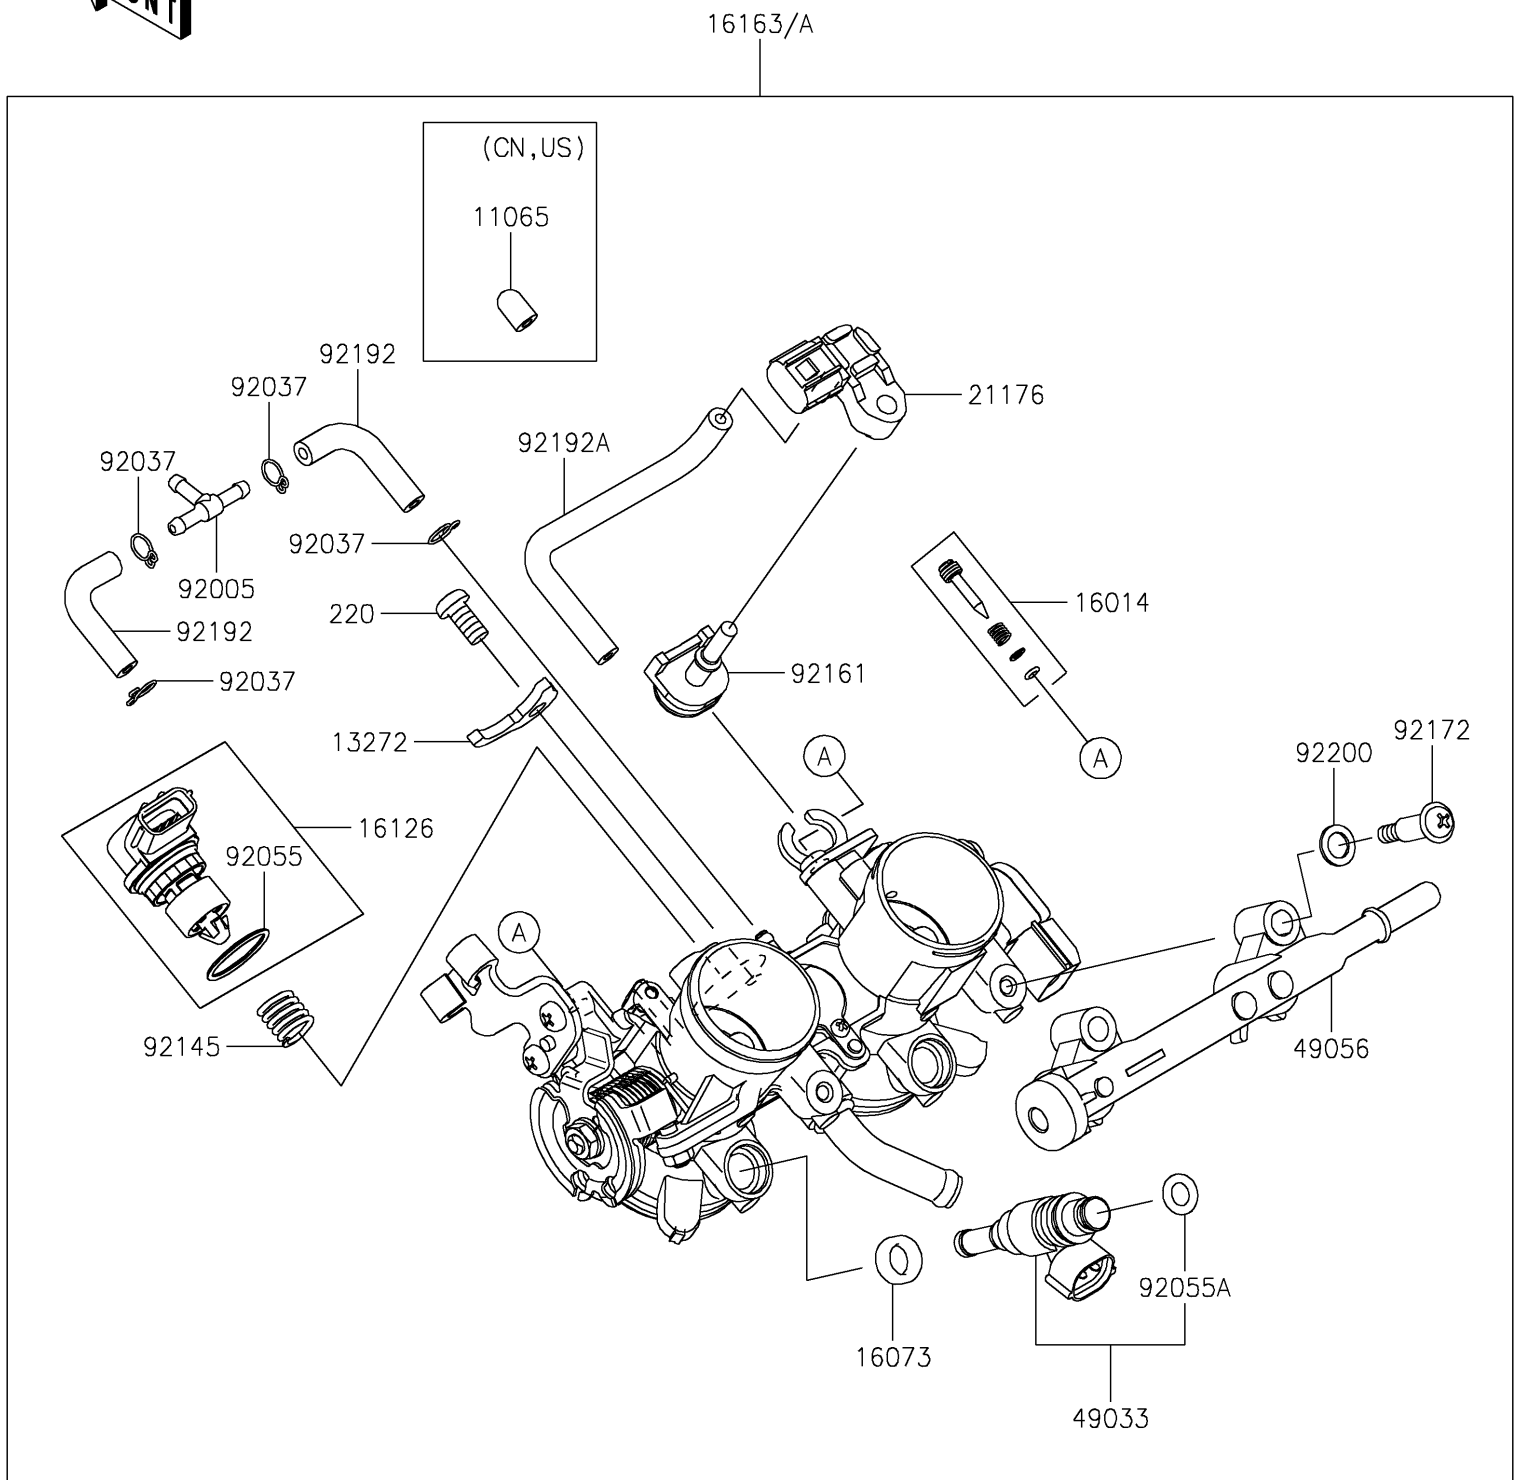

# 2024 NINJA® 500 KRT EDITION SE ABS

## PARTS DIAGRAM

### Throttle

E1510

## PARTS LIST

Throttle

ITEM NAME	PART NUMBER	QUANTITY
-----------	-------------	----------

---