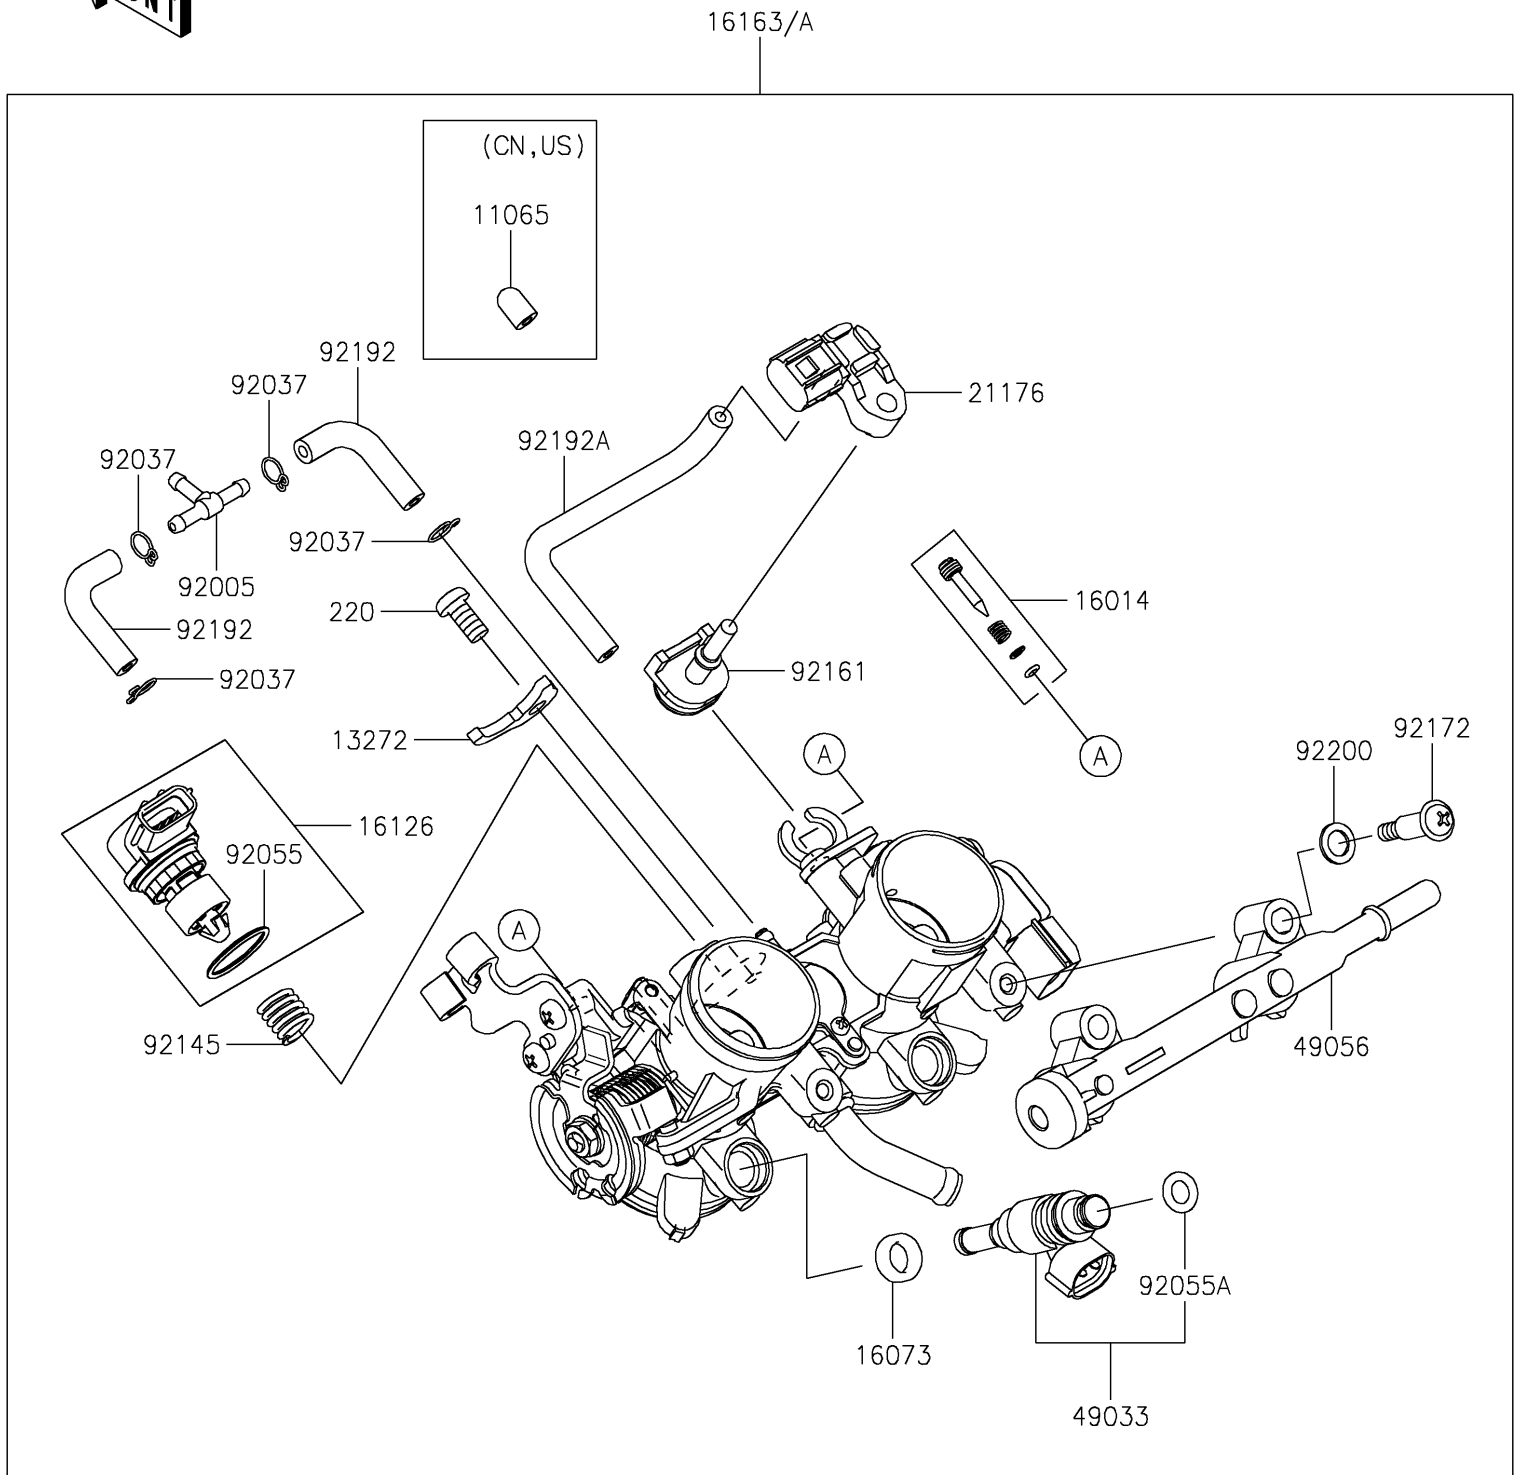

2024 NINJA® 500 SE ABS

PARTS DIAGRAM

Throttle

E1510

2024 NINJA® 500 SE ABS

PARTS LIST

Throttle

ITEM NAME	PART NUMBER	QUANTITY
-----------	-------------	----------
