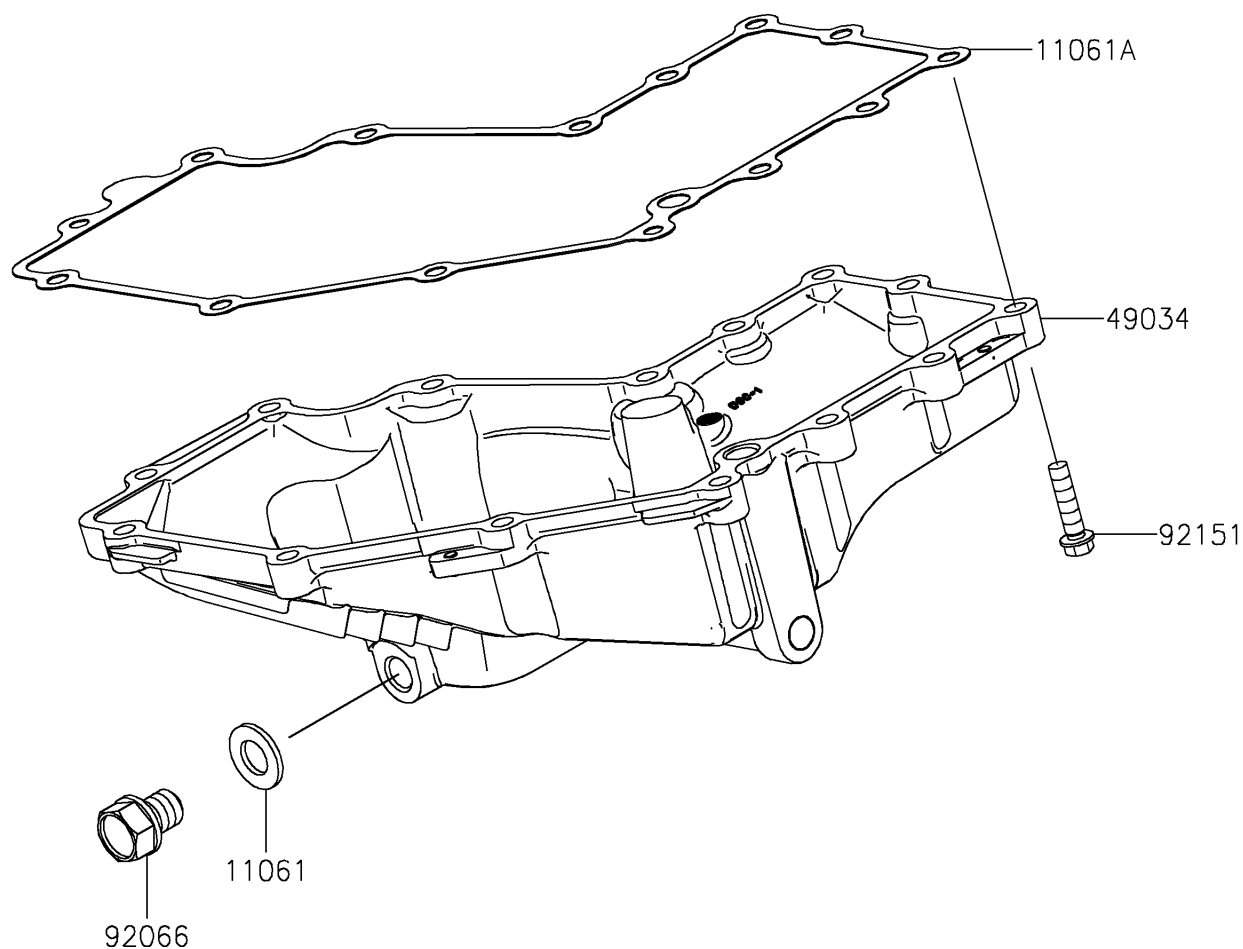

2026 Ninja 500 SE ABS

PARTS DIAGRAM

Oil Pan

E1434

2026 Ninja 500 SE ABS

PARTS LIST

Oil Pan

ITEM NAME

PART NUMBER

QUANTITY
