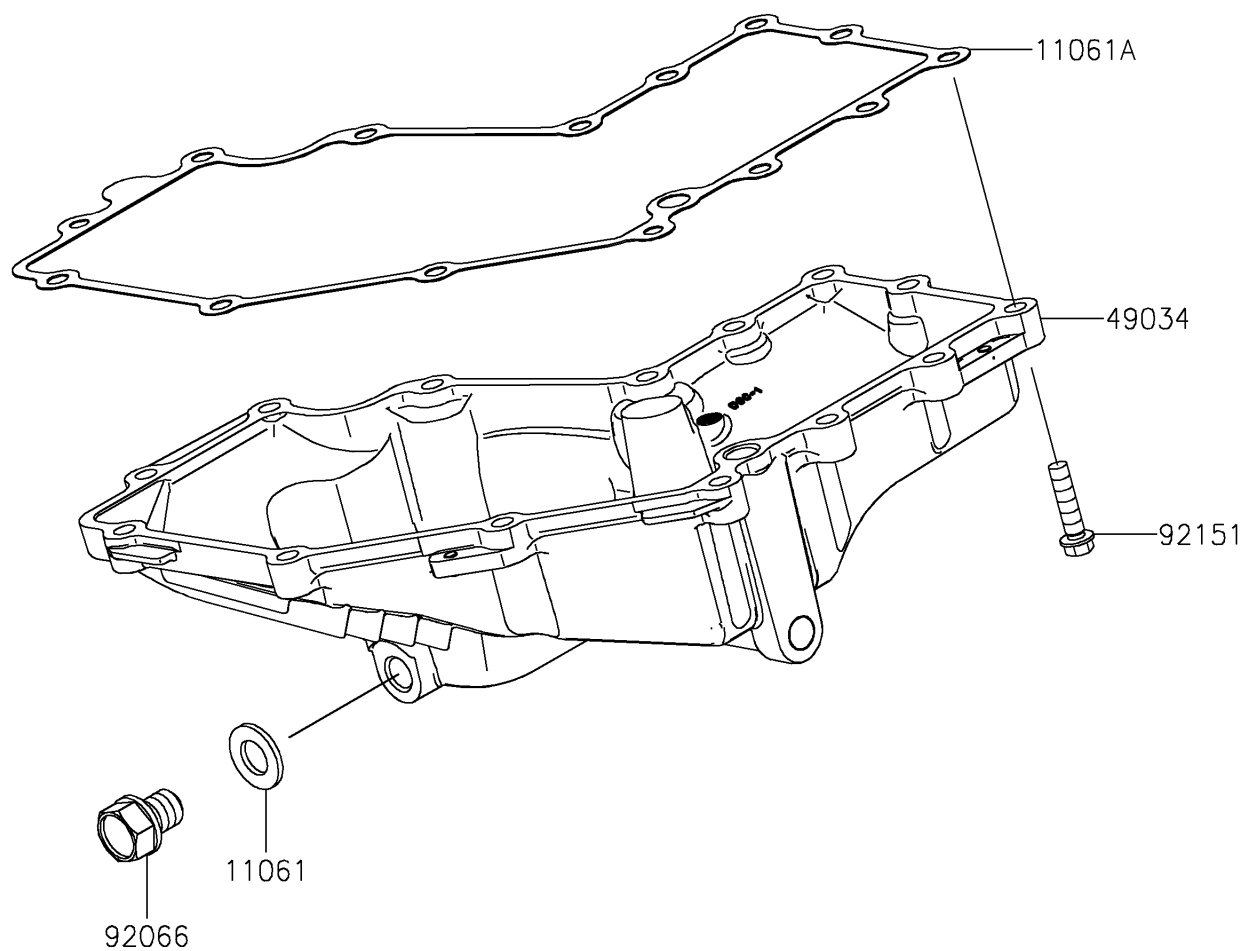

2025 Ninja 500 SE

PARTS DIAGRAM

Oil Pan

E1434

2025 Ninja 500 SE

PARTS LIST

Oil Pan

ITEM NAME

PART NUMBER

QUANTITY
