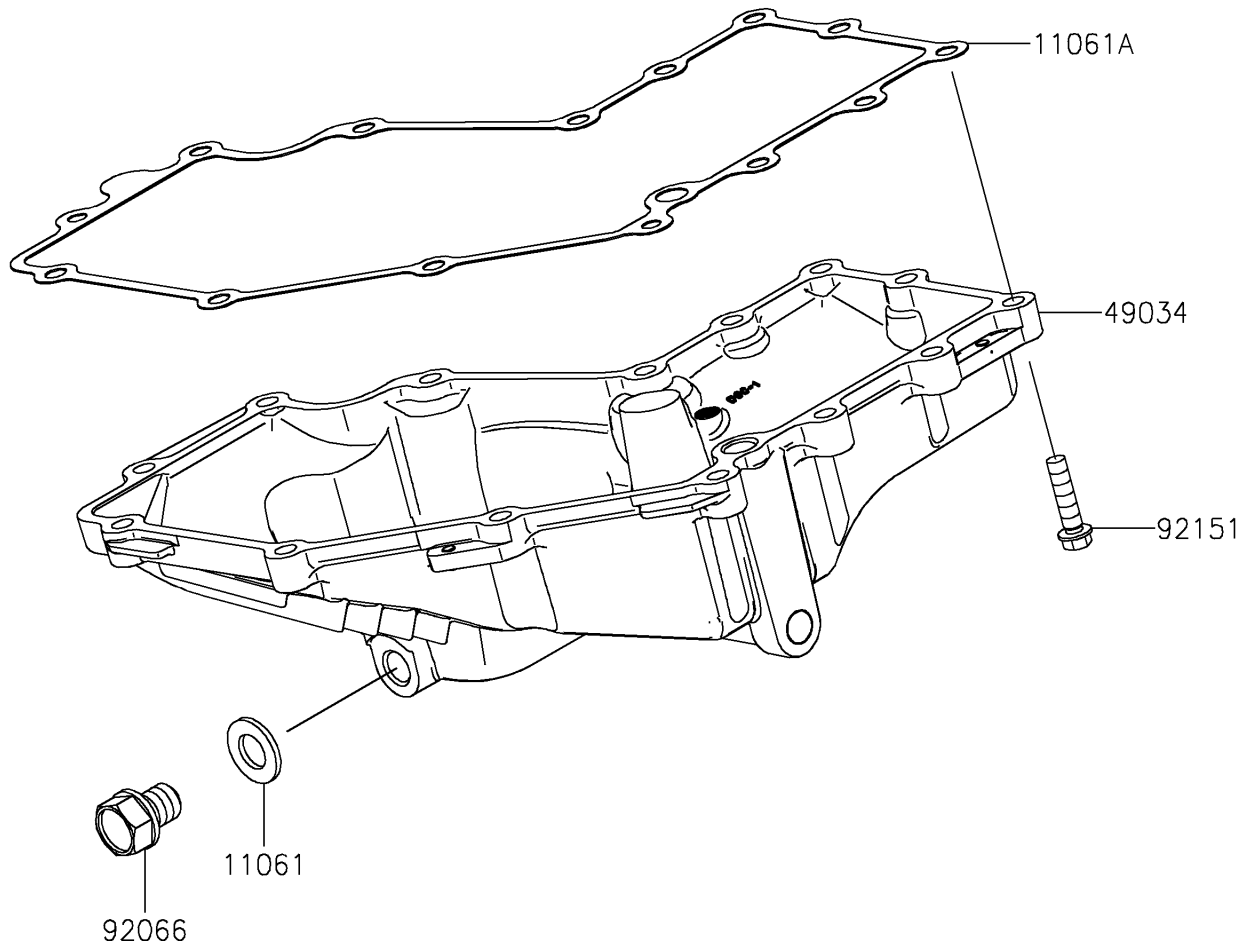

2024 NINJA® 500 KRT EDITION SE ABS

PARTS DIAGRAM

Oil Pan

E1434

2024 NINJA® 500 KRT EDITION SE ABS

Kawasaki
Let the Good Times Roll®

PARTS LIST

Oil Pan

ITEM NAME	PART NUMBER	QUANTITY
-----------	-------------	----------
