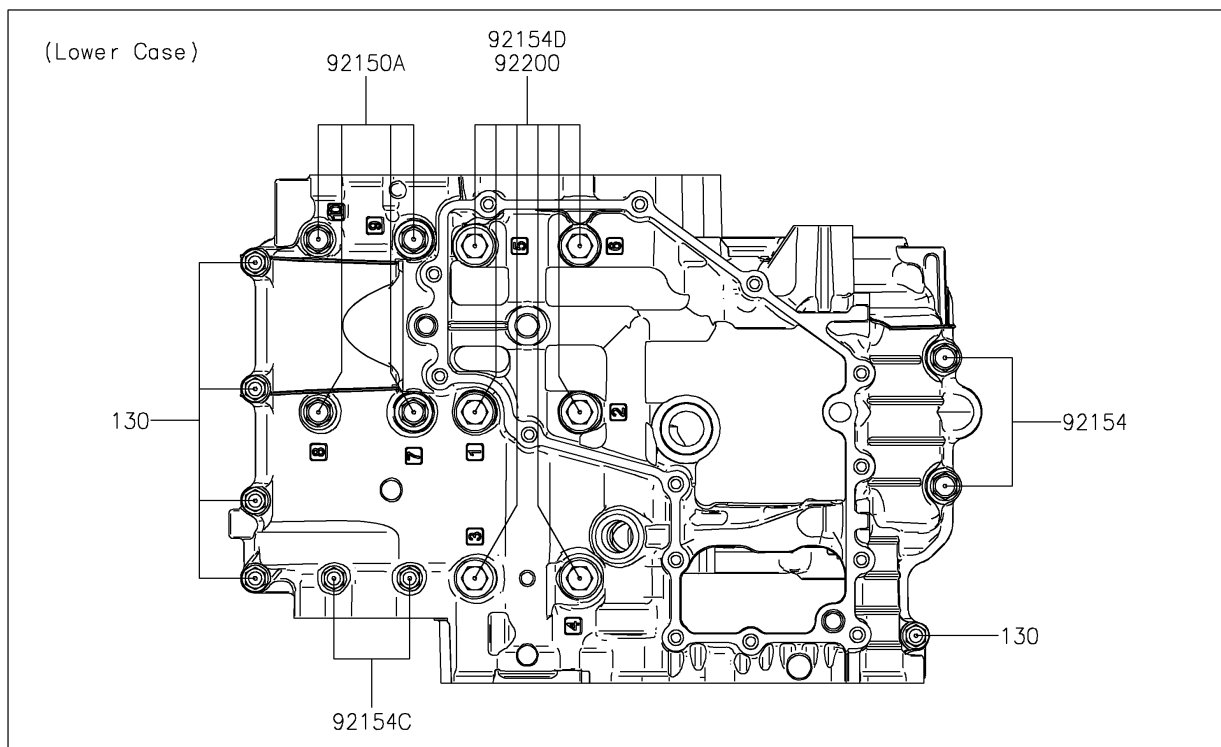

2026 Ninja 500 SE ABS

PARTS DIAGRAM

Crankcase Bolt Pattern

E1412

2026 Ninja 500 SE ABS

PARTS LIST

Crankcase Bolt Pattern

ITEM NAME

PART NUMBER

QUANTITY
