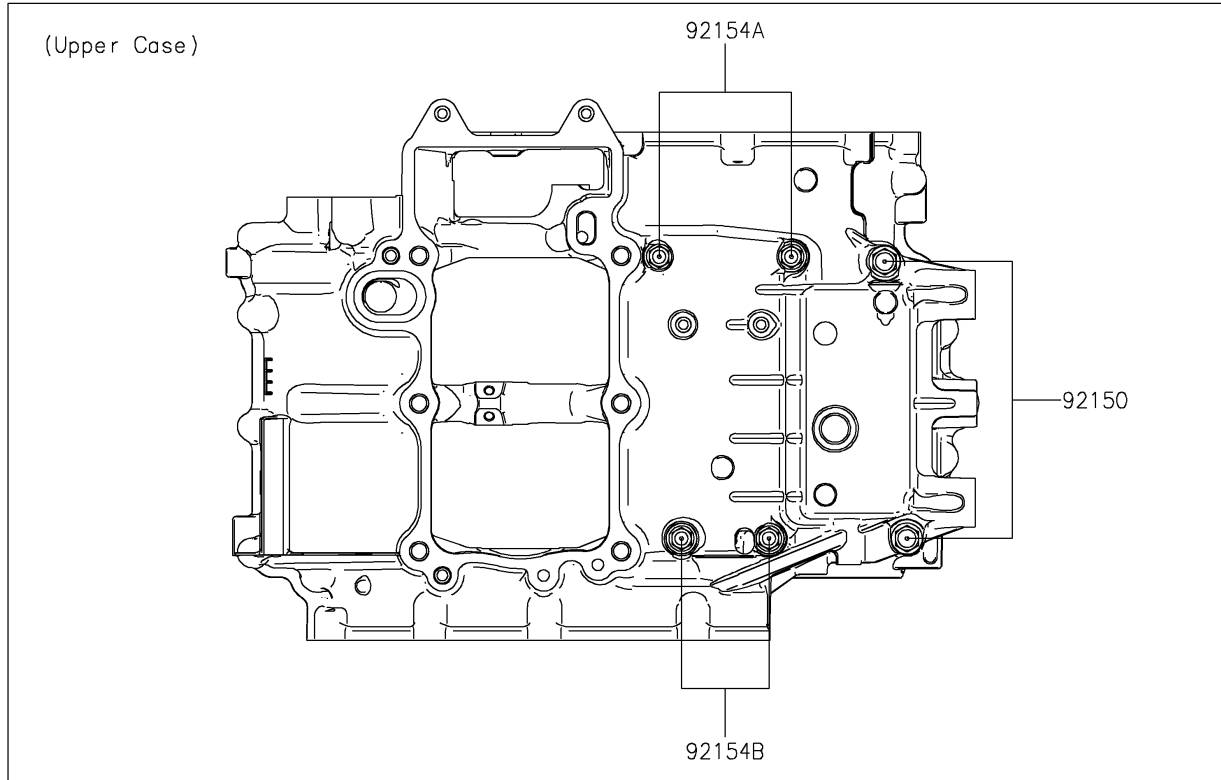

2026 Ninja 500 SE ABS

PARTS DIAGRAM

Crankcase Bolt Pattern

E1412

2026 Ninja 500 SE ABS

PARTS LIST

Crankcase Bolt Pattern

ITEM NAME

PART NUMBER

QUANTITY
