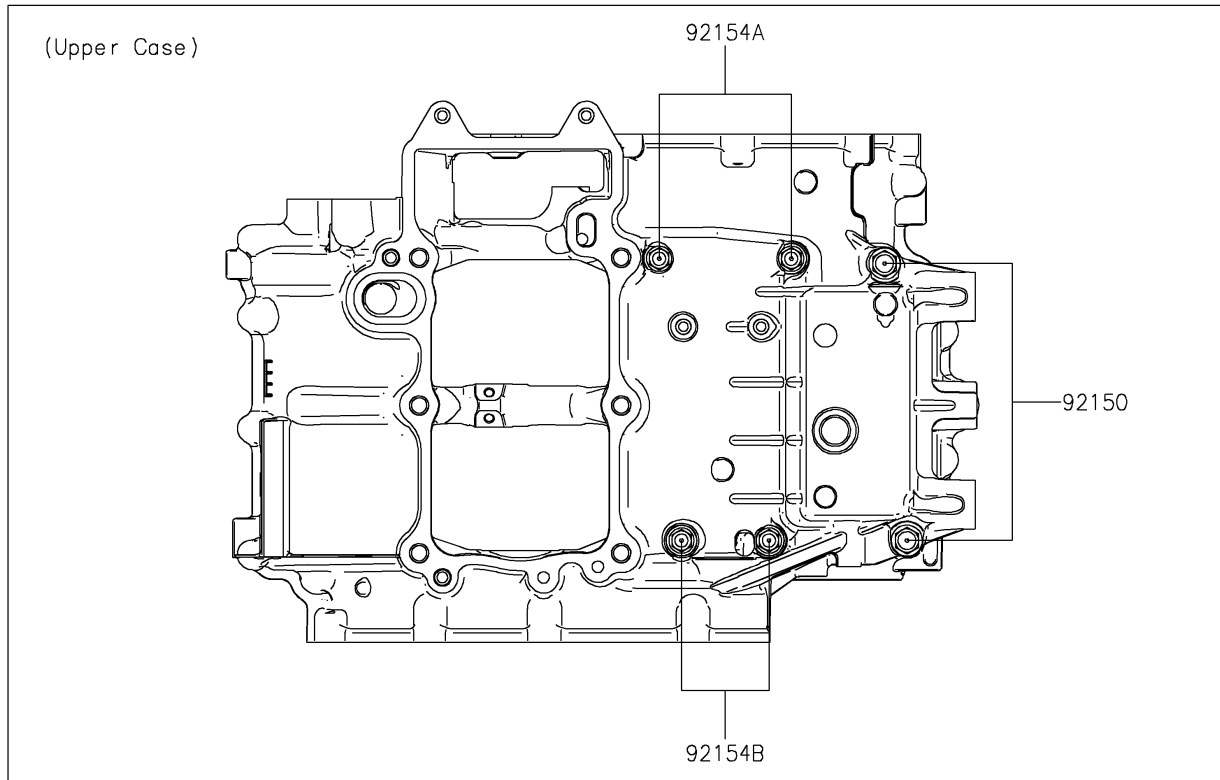

PARTS DIAGRAM Crankcase Bolt Pattern

E1412

2024 NINJA® 500 SE 40th ANNIVERSARY EDITION ABS

PARTS LIST

Crankcase Bolt Pattern

ITEM NAME	PART NUMBER	QUANTITY
-----------	-------------	----------
