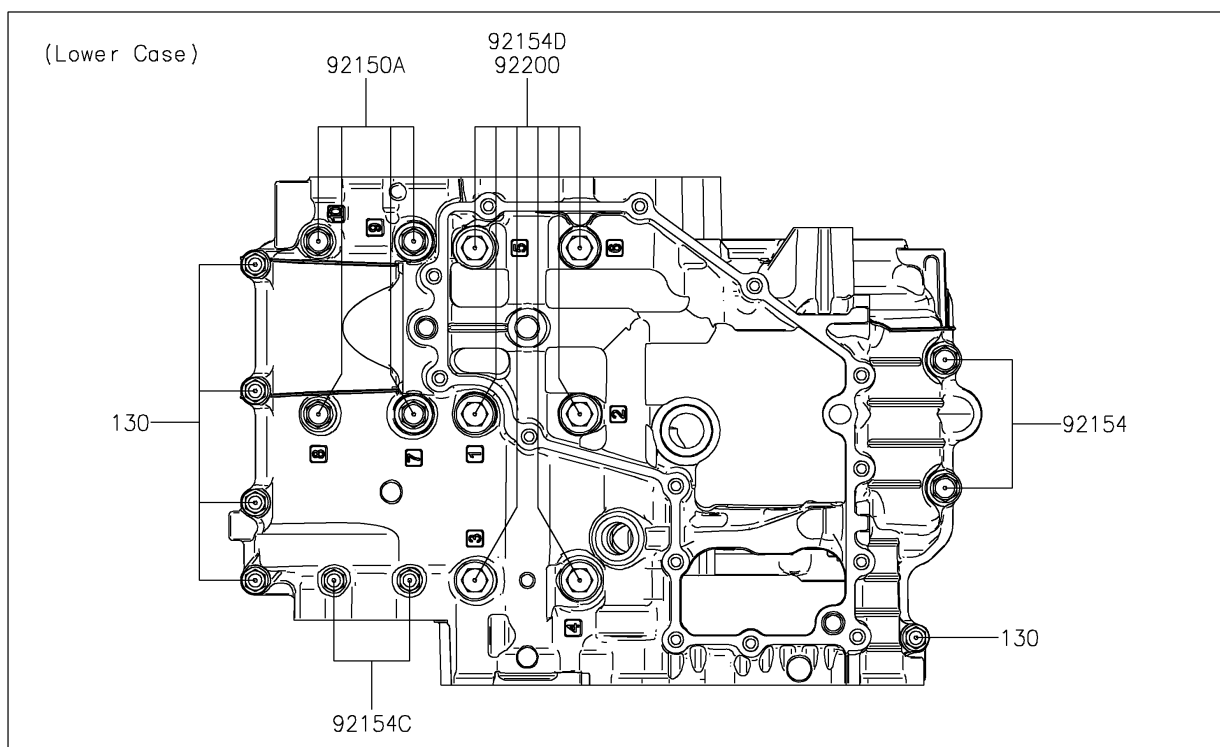

PARTS DIAGRAM Crankcase Bolt Pattern

E1412

2024 NINJA® 500 SE 40th ANNIVERSARY EDITION ABS

PARTS LIST

Crankcase Bolt Pattern

ITEM NAME	PART NUMBER	QUANTITY
-----------	-------------	----------
