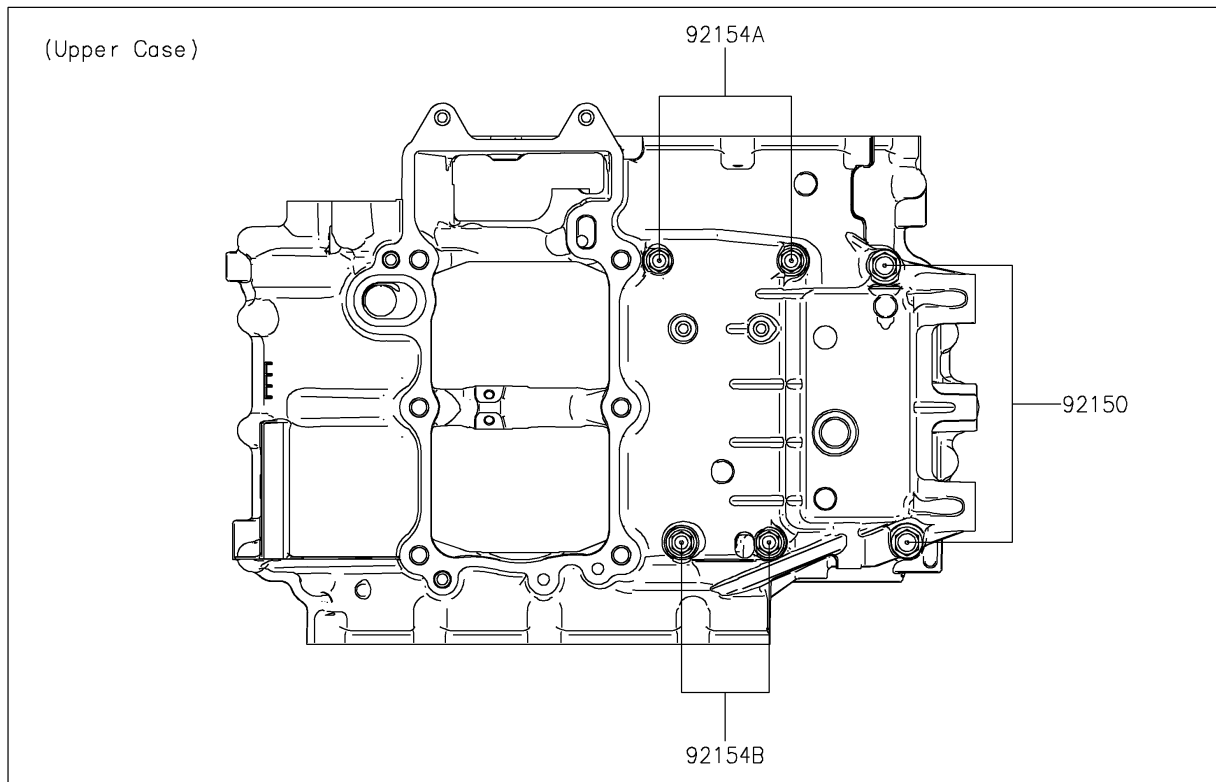

2024 NINJA® 500 KRT EDITION SE ABS

PARTS DIAGRAM

Crankcase Bolt Pattern

E1412

2024 NINJA® 500 KRT EDITION SE ABS

PARTS LIST

Crankcase Bolt Pattern

| ITEM NAME | PART NUMBER | QUANTITY |
|-----------|-------------|----------|
|-----------|-------------|----------|