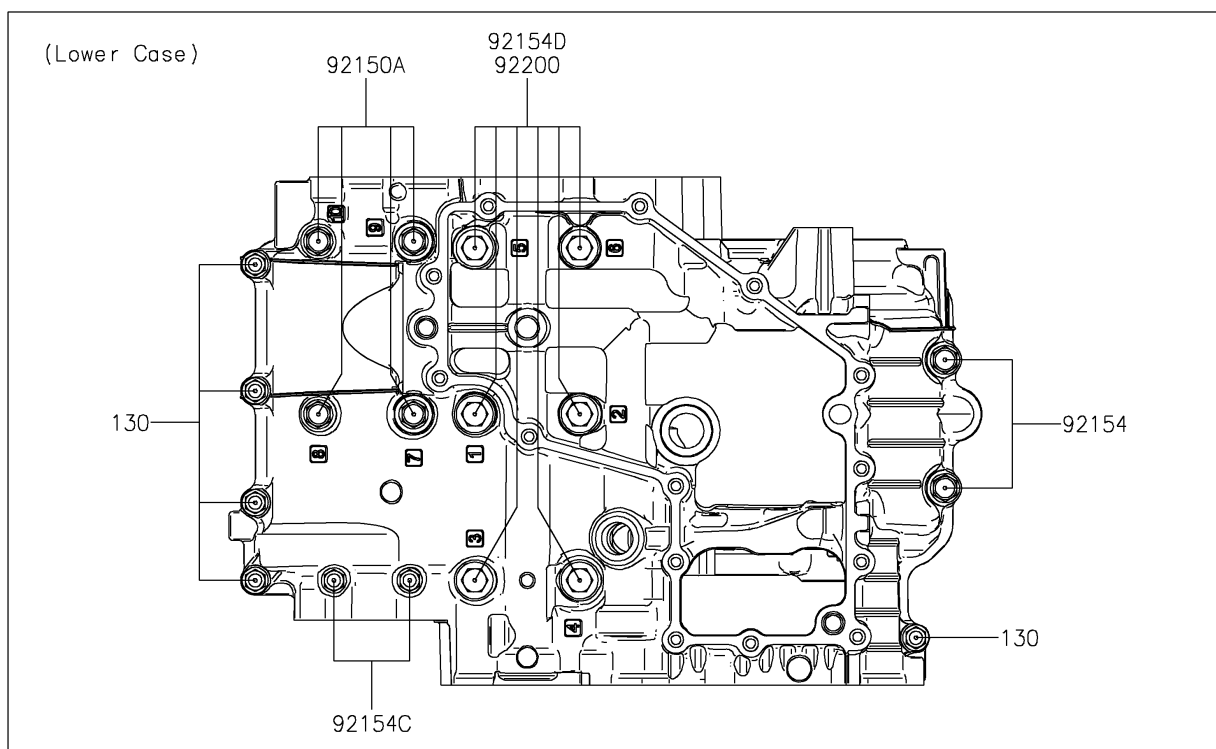

2024 NINJA® 500 KRT EDITION SE ABS

PARTS DIAGRAM

Crankcase Bolt Pattern

E1412

2024 NINJA® 500 KRT EDITION SE ABS

PARTS LIST

Crankcase Bolt Pattern

| ITEM NAME | PART NUMBER | QUANTITY |
|-----------|-------------|----------|
|-----------|-------------|----------|