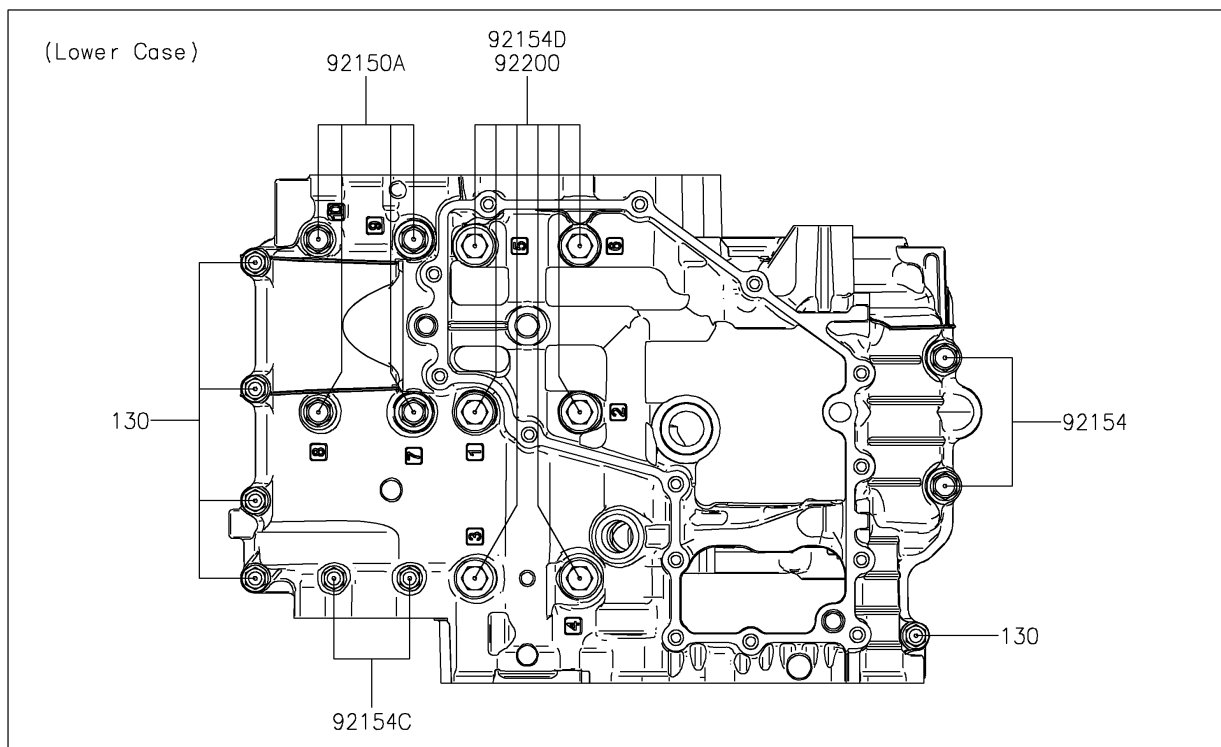

2024 NINJA® 500 SE ABS

PARTS DIAGRAM

Crankcase Bolt Pattern

E1412

2024 NINJA[®] 500 SE ABS

PARTS LIST

Crankcase Bolt Pattern

ITEM NAME	PART NUMBER	QUANTITY
-----------	-------------	----------
