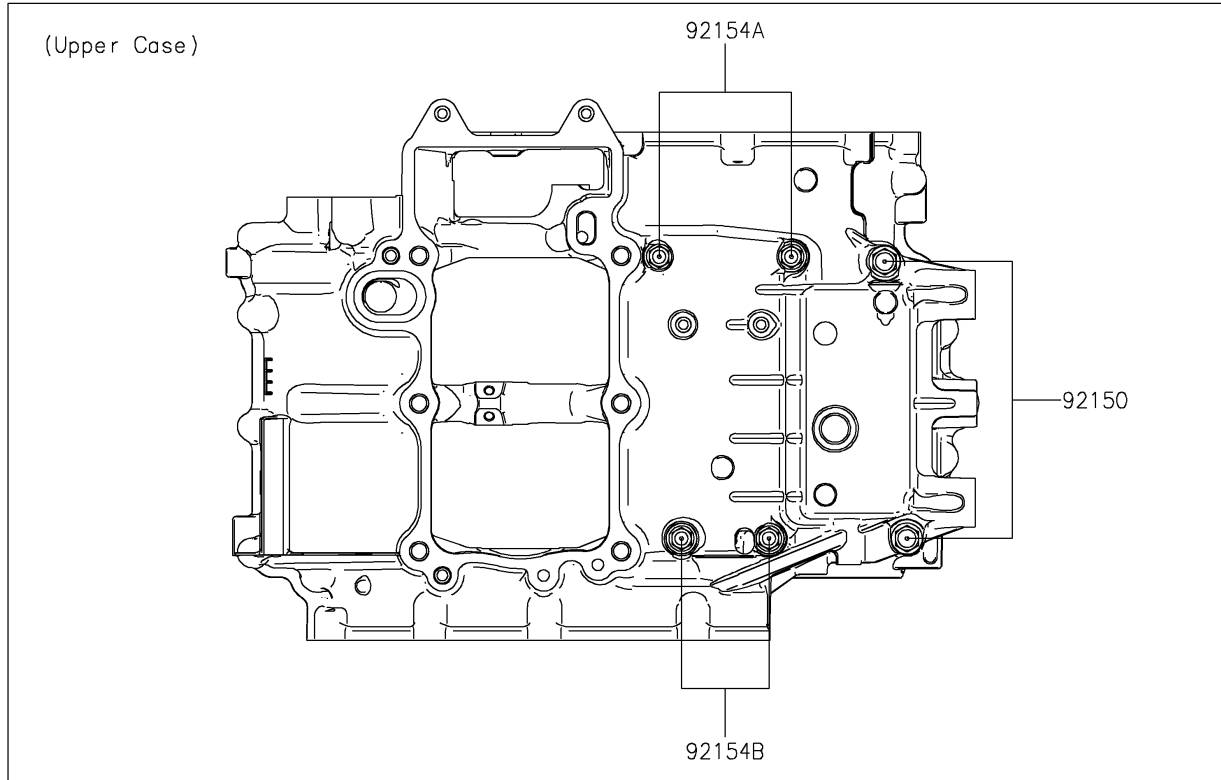

2024 NINJA® 500 SE ABS

PARTS DIAGRAM

Crankcase Bolt Pattern

E1412

2024 NINJA[®] 500 SE ABS

PARTS LIST

Crankcase Bolt Pattern

ITEM NAME	PART NUMBER	QUANTITY
-----------	-------------	----------
