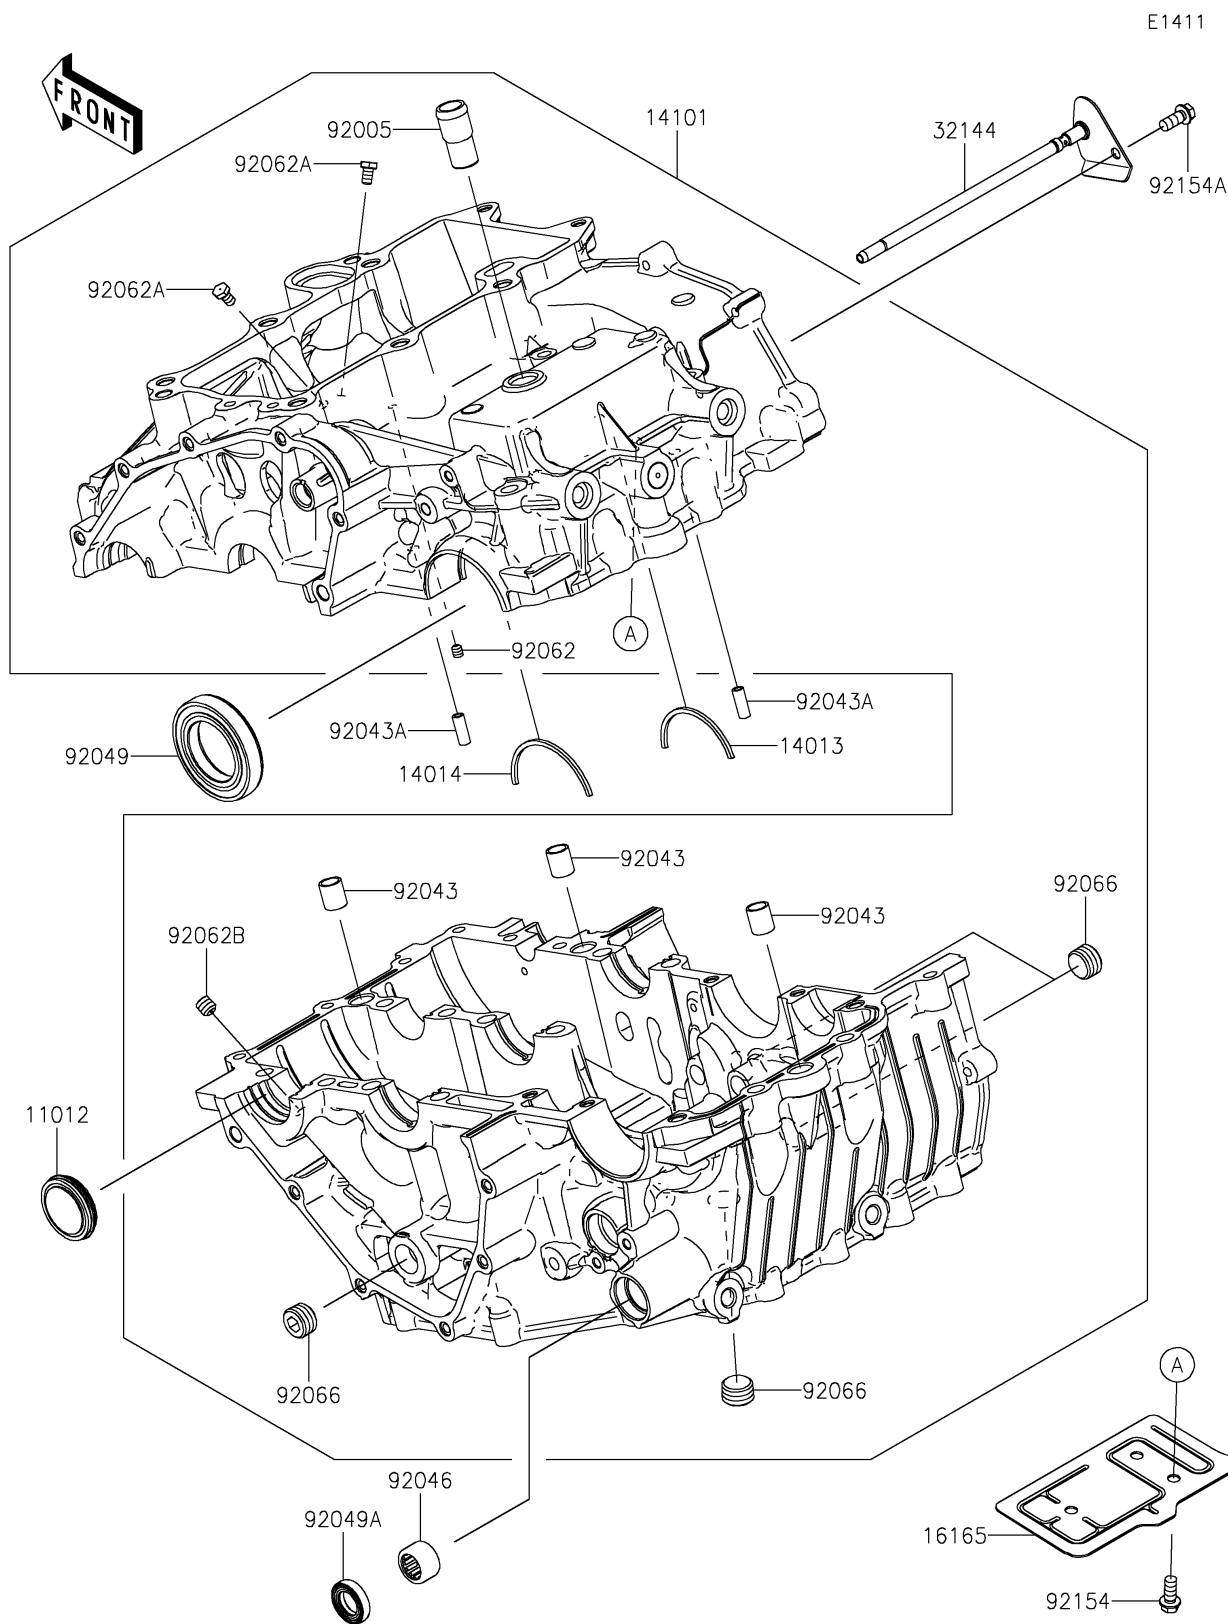

2024 NINJA® 500 KRT EDITION SE ABS

Kawasaki
Let the Good Times Roll®

PARTS DIAGRAM

Crankcase

2024 NINJA® 500 KRT EDITION SE ABS

PARTS LIST

Crankcase

ITEM NAME	PART NUMBER	QUANTITY
-----------	-------------	----------
